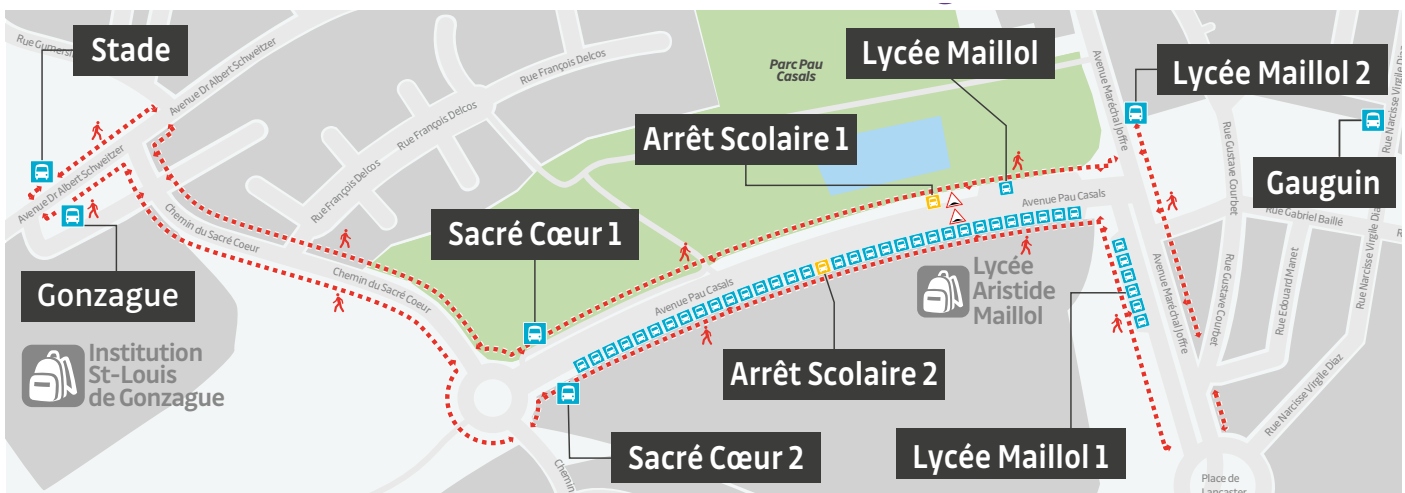

Lignes et horaires des ramassages scolaires

Mercredi				
Sortie	Départ	Ligne	Direction	Arrêt
12h00	12h03	26	Bas Vernet 1	Sacré Coeur 1
	12h05	108	Bompas	Gonzague
	12h05	194	Bompas / Villelongue-de-la-Salanque / Sainte-Marie-la-Mer	Gonzague
	12h05	517 & 518	Gare Routière Méditerranée	Gonzague
	12h06	26	Bas Vernet 1	Sacré Coeur 1
	12h08	26	Bas Vernet 1	Sacré Coeur 1
	12h08	9	Espira de l'Agly / Rivesaltes	Sacré Coeur 2
	12h08	19	Rivesaltes / Opoul	Sacré Coeur 2
	12h10	141	Baho / Villeneuve-la-Rivière / Pézilla-la-Rivière	Stade
	12h10	142	Baho / Villeneuve-la-Rivière / Pézilla-la-Rivière	Stade
	12h10	162	Rivesaltes	Sacré Coeur 2
	12h10	174	Saint-Estève	Stade
	12h10	177	Saint-Estève	Stade
	12h10	178	Saint-Estève	Stade
	12h10	186	Saint-Laurent-de-la-Salanque	Stade
	12h12	A	Parc des Sports / Tecnosud 2	Lycée Maillol 1
	12h16	6	Peyrestores / Baixas	Sacré Coeur 1
	12h23	A	Parc des Sports / Tecnosud 2	Lycée Maillol 1
12h42	19	Rivesaltes / Opoul	Sacré Coeur 2	

Plan des arrêts sur le secteur Gonzague

Légende : Arrêt desservi Arrêt scolaire Ralentisseur

Validez systématiquement votre titre de transport en montant à bord des bus