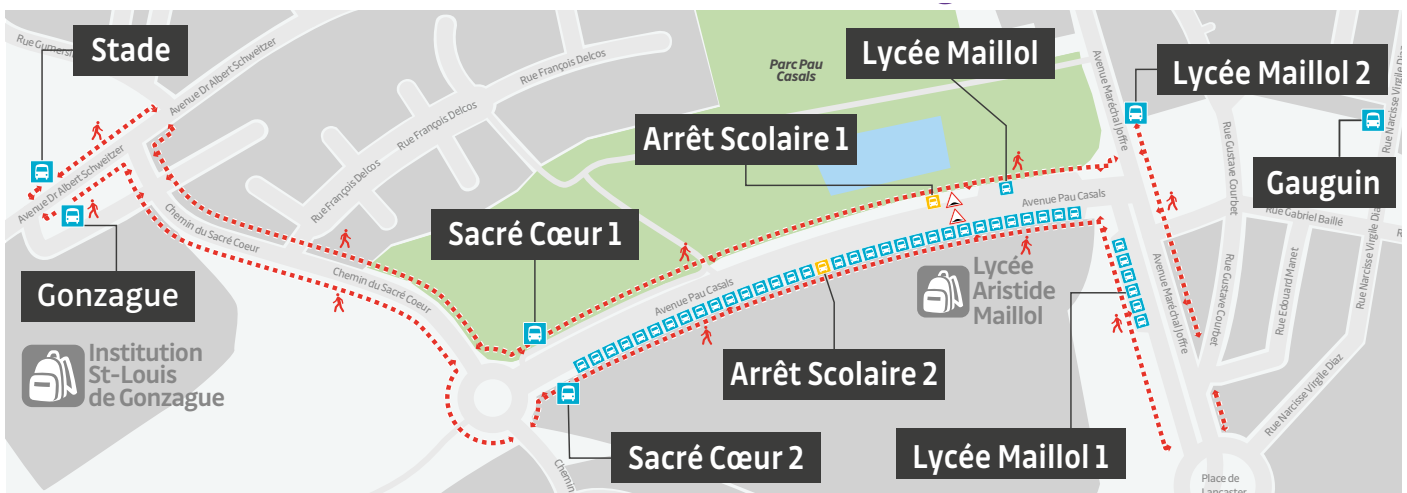

Lignes et horaires des ramassages scolaires

Mercredi				
Sortie	Départ	Ligne	Direction	Arrêt
12h00	12h03	26	Bas Vernet 1	Sacré Coeur 1
	12h05	108	Bompas	Gonzague
	12h05	194	Bompas / Villelongue-de-la-Salanque / Sainte-Marie-la-Mer	Gonzague
	12h05	517 & 518	Gare Routière Méditerranée	Gonzague
	12h06	26	Bas Vernet 1	Sacré Coeur 1
	12h08	26	Bas Vernet 1	Sacré Coeur 1
	12h08	9	Espira de l'Agly / Rivesaltes	Sacré Coeur 2
	12h08	19	Rivesaltes / Opoul	Sacré Coeur 2
	12h10	141	Baho / Villeneuve-la-Rivière / Pézilla-la-Rivière	Stade
	12h10	142	Baho / Villeneuve-la-Rivière / Pézilla-la-Rivière	Stade
	12h10	162	Rivesaltes	Sacré Coeur 2
	12h10	174	Saint-Estève	Stade
	12h10	177	Saint-Estève	Stade
	12h10	178	Saint-Estève	Stade
	12h10	186	Saint-Laurent-de-la-Salanque	Stade
	12h12	A	Parc des Sports / Tecnosud 2	Lycée Maillol 1
	12h16	6	Peyrestores / Baixas	Sacré Coeur 1
	12h23	A	Parc des Sports / Tecnosud 2	Lycée Maillol 1
12h42	19	Rivesaltes / Opoul	Sacré Coeur 2	

Plan des arrêts sur le secteur Gonzague

Légende : Arrêt desservi Arrêt scolaire Ralentisseur

Validez systématiquement votre titre de transport en montant à bord des bus