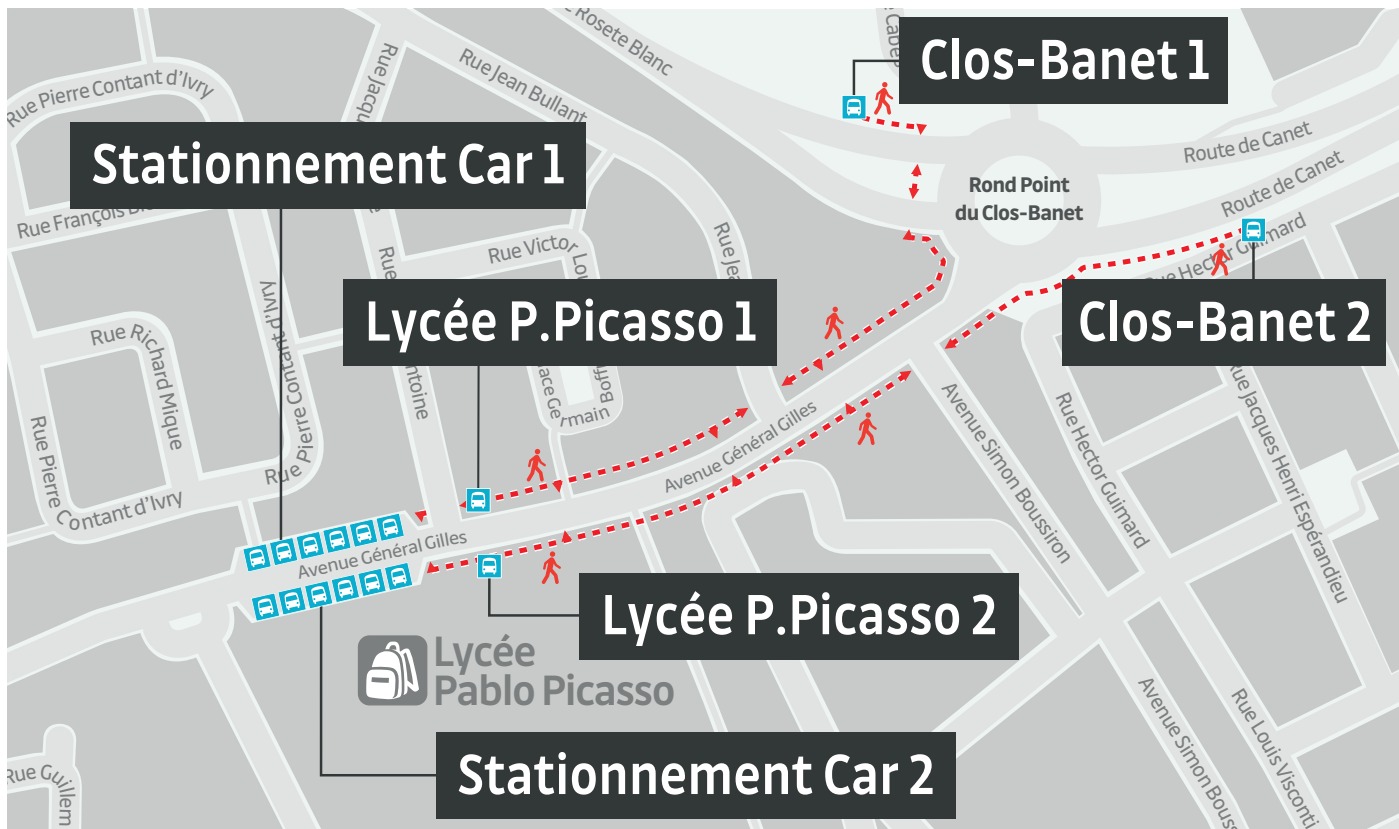

### Lignes et horaires des ramassages scolaires :

Lundi - Mardi - Jeudi -Vendredi				
Sortie	Départ	Ligne	Direction	Arrêt
	15h43	B	St-Assisclé	Lycée P. Picasso 1
15h35	15h50	B	Catalogne	Lycée P. Picasso 1
	15h58	B	St-Assisclé	Lycée P. Picasso 1
	15h58	24	Parc des Sports	Lycée P. Picasso 1
	16h00	165	Saleilles	Stationnement Car 1
	16h00	206	Villeneuve-de-la-Raho	Stationnement Car 1
	16h04	3	Canet	Clos-Banet 2
	16h05	111	Cabestany	Stationnement Car 2
	16h15	22	St-Nazaire	Lycée P. Picasso 2
	16h45	16h55	B	Catalogne
16h58		B	St-Assisclé	Lycée P. Picasso 1
16h59		3	Canet	Clos-Banet 2
17h00		165	Saleilles	Stationnement Car 1
17h00		206	Villeneuve-de-la-Raho	Stationnement Car 1
17h01		24	Parc des Sports	Lycée P. Picasso 1
17h15		22	St-Nazaire	Lycée P. Picasso 2
17h20		111	Cabestany	Stationnement Car 2
17h45	17h46	B	St-Assisclé	Lycée P. Picasso 1
	17h55	B	Catalogne	Lycée P. Picasso 1
	17h57	3	Canet	Clos-Banet 2
	17h56	24	Parc des Sports	Lycée P. Picasso 1
	18h00	150	Pollestres/Nyls/Ponteilla/Llupia	Stationnement Car 1
	18h00	206	Villeneuve-de-la-Raho	Stationnement Car 1
	18h00	507	Gare Routière Méditerranée	Stationnement Car 2
	18h00	125	Cases-de-Pène/Espira-de-l'Agly/Estagel	Stationnement Car 1
	18h00	165	Saleilles	Stationnement Car 1
	18h01	B	St-Assisclé	Lycée P. Picasso 1
	18h10	161	Rivesaltes	Stationnement Car 2
	18h15	193	S <sup>te</sup> -Marie/Villelongue-de-la-Salanque	Stationnement Car 2
	18h15	107	Bompas	Stationnement Car 2
	18h15	111	Cabestany	Stationnement Car 2
	18h15	127	Le Barcarès/Torreilles	Stationnement Car 2
18h15	181	St-Hippolyte/St-Laurent-de-la-Salanque	Stationnement Car 2	
18h15	22	St-Nazaire	Lycée P. Picasso 2	

### Plan des arrêts sur le secteur Pablo Picasso :

Légende : Arrêt desservi Arrêt scolaire Ralentisseur

Validez systématiquement votre titre de transport en montant à bord des bus.