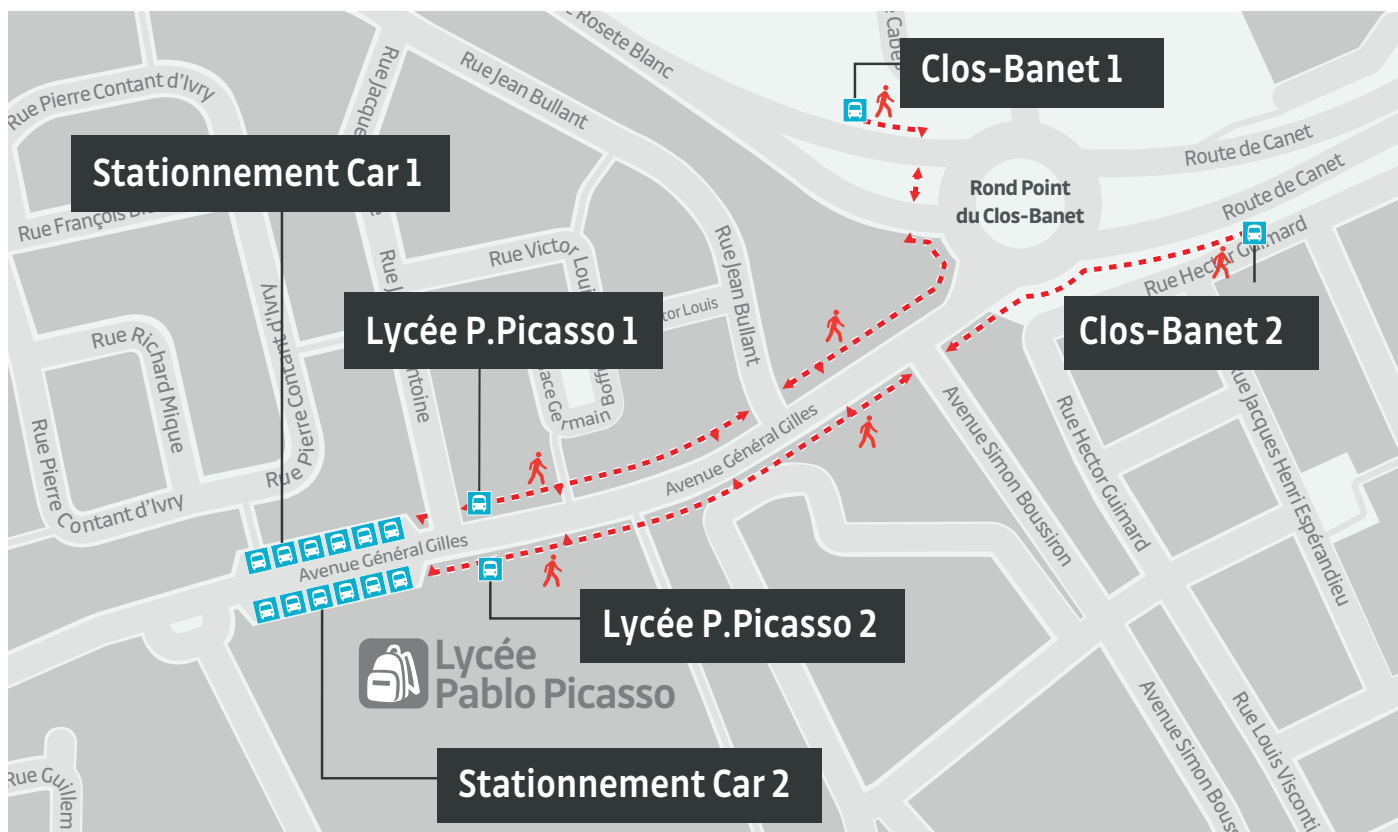

Mercredi				
Sortie	Départ	Ligne	Direction	Arrêt
12h05	12h08	B	Catalogne	Lycée P. Picasso 1
	12h11	B	Cité St-Assiscle	Lycée P. Picasso 1
	12h13	B	Catalogne	Lycée P. Picasso 1
	12h15	107	Bompas	Stationnement car 2
	12h15	112	Cabestany	Stationnement car 2
	12h15	Navettes	Wilson/Gare Routière	Stationnement car 2
	12h15	22	St-Nazaire	Lycée P. Picasso 2
	12h25	3	Canet	Clos Banet 2
	12h20	24	Parc des Sports	Lycée P. Picasso 1
	12h20	161	Rivesaltes	Stationnement car 2
	12h20	125	Cases-de-Pène/Espira-de-l'Agly/Estagel	Stationnement car 2
	12h25	127	Le Barcarès/Torreilles	Stationnement car 2
	12h25	150	Pollestres/Nyls/Ponteilla/Llupia	Stationnement car 1
	12h25	165	Saleilles	Stationnement car 1
	12h25	181	St-Hippolyte/St-Laurent-de-la-Salanque	Stationnement car 2
	12h25	193	Ste-Marie/Villelongue-de-la-Salanque	Stationnement car 2
	12h25	206	Villeneuve-de-la-Raho	Stationnement car 1
	12h27	B	Cité St-Assiscle	Lycée P. Picasso 1

Plan des arrêts sur le secteur Pablo Picasso :

Légende : Arrêt desservi Arrêt scolaire Ralentisseur

Validez systématiquement votre titre de transport en montant à bord des bus.