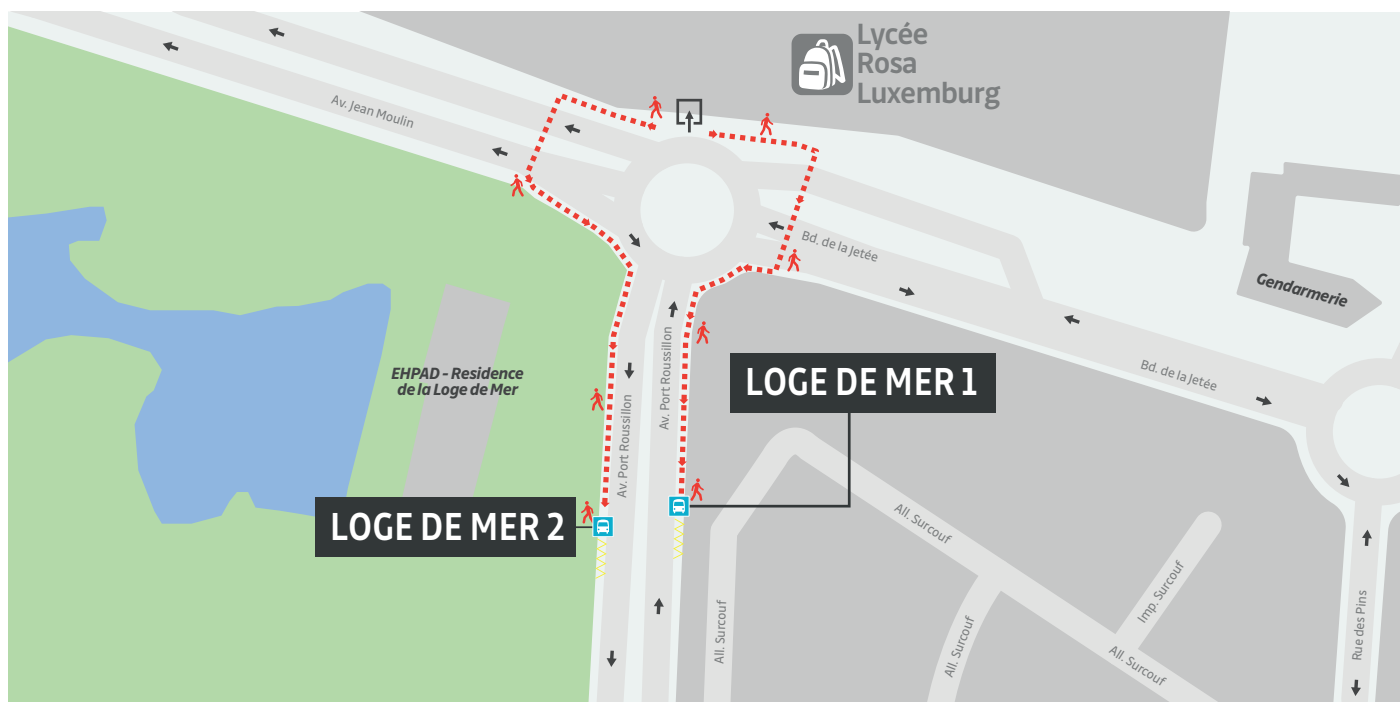

MERCREDI				
Sortie	Départ	Ligne	Direction	Arrêt
13H00	13h05	128	Le Barcarès	Loge de Mer 2
	13h05	159	St-Laurent	Loge de Mer 2
	13h05	170	St-Laurent	Loge de Mer 2
	13h05	182	St-Hippolyte	Loge de Mer 2
	13h05	203	Ste-Marie/ Villelongue de la Salanque	Loge de Mer 2
	13h05	208	Torreilles	Loge de Mer 1
	13h05	509	Gare Routière Mediterranée	Loge de Mer 1
	13h07	3	Canet Sud	Loge de Mer 2
	13h17	3	Perpignan (Gare TGV)	Loge de Mer 1
	13h32	192	St-Nazaire	Loge de Mer 2
17h00	17h00	128	Ste-Marie/ Villelongue de la Salanque/ Torreilles/ St-Laurent/ St Hippolyte/ Le Barcarès	Loge de Mer 2
	17h03	3	Perpignan (Gare TGV)	Loge de Mer 1
	17h26	3	Canet Sud	Loge de Mer 2

Plan des arrêts sur le secteur Rosa Luxemburg :

Légende : Arrêt scolaire Entrée établissement Cheminement piéton

Validez systématiquement votre titre de transport en montant à bord des bus.