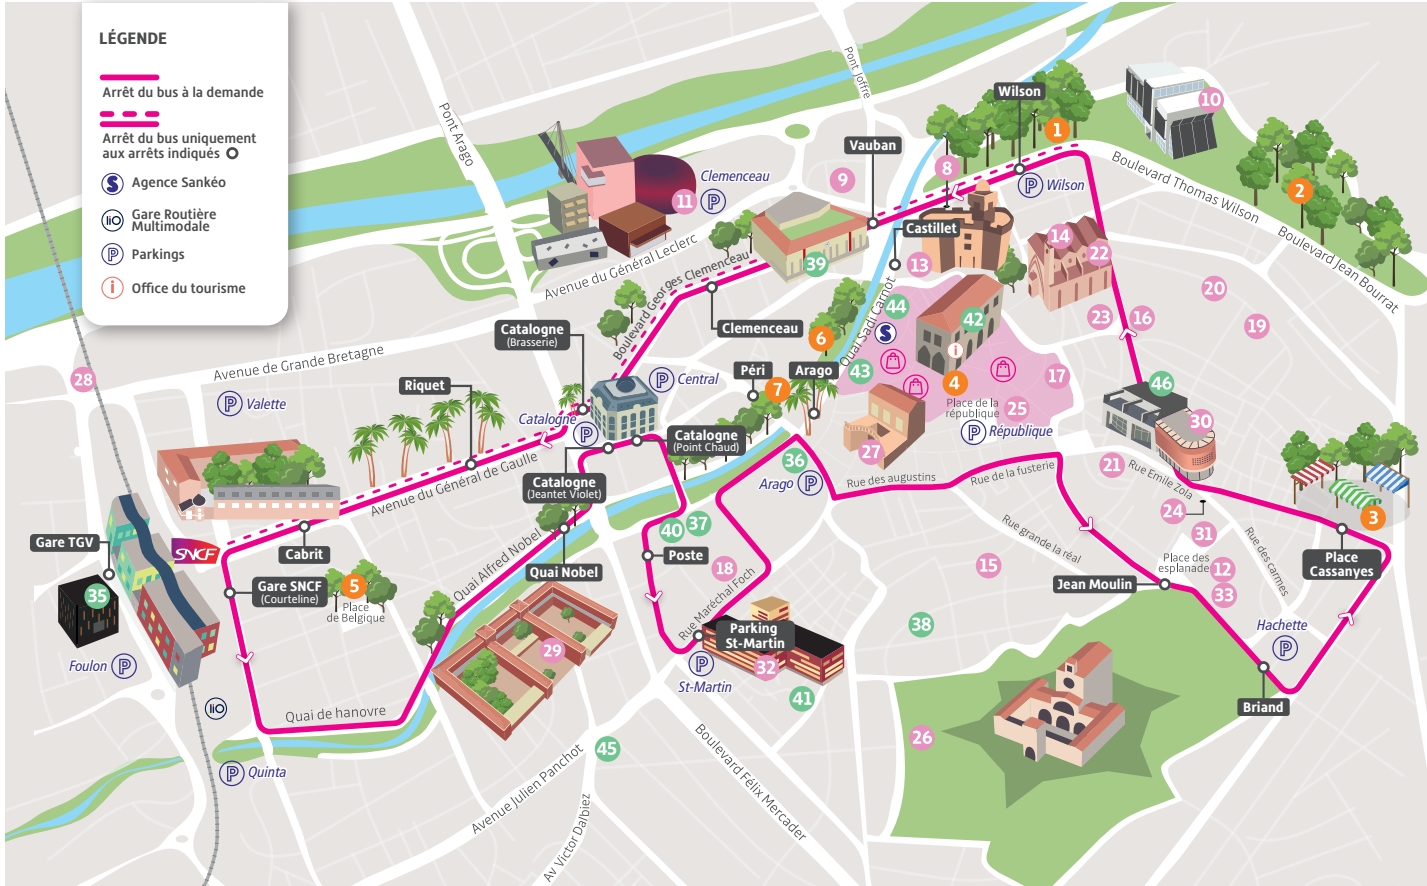

LÉGENDE

Arrêt du bus à la demande

Arrêt du bus uniquement aux arrêts indiqués

Agence Sankéo

Gare Routière Multimodale

Parkings

Office du tourisme

Loisirs

Parcs & Jardins

- 1 Les Allées Maillol et l'Espace Dina Vierny
- 2 Square Bir Hakeim

Marchés

- 3 Marché Place Cassanyes
- 4 Marché Place de la République
- 5 Marché Place de Belgique
- 6 Les Halles Vauban
- 7 Le Carré Arago

Culture

Cinéma & salles de spectacles

- 8 Cinéma Le Castillet
- 9 Le Médiateur
- 10 Palais des Congrès
- 11 Théâtre de l'Archipel

Monuments & Sites touristiques

- 12 Arsenal des Carmes
- 13 Castillet & le Musée de la Casa Pairal
- 14 Cathédrale Saint-Jean Baptiste
- 15 Centre de documentation des Français d'Algérie
- 16 Chapelle du Tiers Ordre
- 17 Casa Xanxo

- 18 Ancien Hôpital Militaire & Couvent des Franciscains
- 19 Couvent des Minimes
- 20 Église des Dominicains
- 21 Hôtel Pams
- 22 La Maison de la Catalanité
- 23 Le Campo Santo
- 24 Muséum d'Histoire Naturelle
- 25 Palais des Cortès
- 26 Palais des Rois de Majorque
- 27 Musée d'Art Hyacinthe Rigaud
- 28 Le Centre d'Art Contemporain