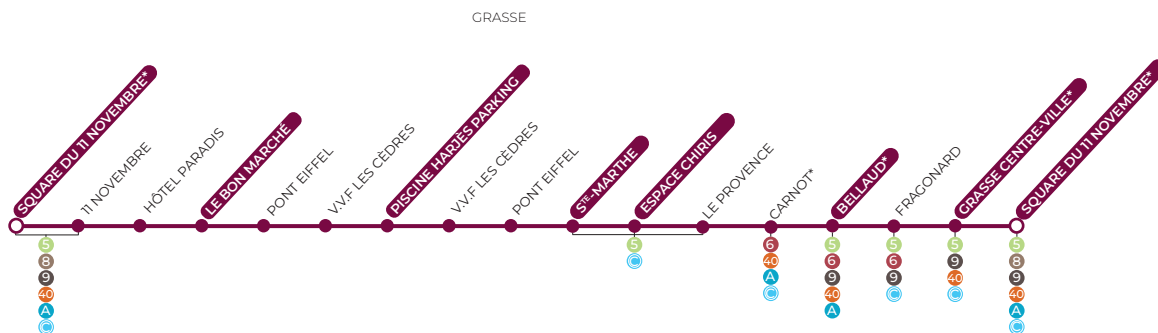

APPEL NON SURTAXÉ

*Téléchargez l'application sur Apple Store et Google Play

FICHE HORAIRES LIGNE 7

● Square du 11 novembre

● Circuit Bon Marché

Sillages
moventis

À partir du 7 juillet 2026

LIGNE

7

SQUARE DU 11 NOVEMBRE - CIRCUIT BON MARCHÉ

DU LUNDI AU SAMEDI (TOUTE L'ANNÉE)

SQUARE DU 11 NOVEMBRE	8:20	10:00	11:40	12:40	14:20	16:00	17:40
LE BON MARCHÉ	8:23	10:03	11:43	12:43	14:23	16:03	17:43
PISCINE HARJÈS PARKING	8:26	10:06	11:46	12:46	14:26	16:06	17:46
S ^T E-MARTHE	8:31	10:11	11:51	12:51	14:31	16:11	17:51
ESPACE CHIRIS	8:32	10:12	11:52	12:52	14:32	16:12	17:52
BELLAUD	8:34	10:14	11:54	12:54	14:34	16:14	17:54
GRASSE CENTRE-VILLE	8:38	10:18	11:58	12:58	14:38	16:18	17:58
SQUARE DU 11 NOVEMBRE	8:40	10:20	12:00	13:00	14:40	16:20	18:00