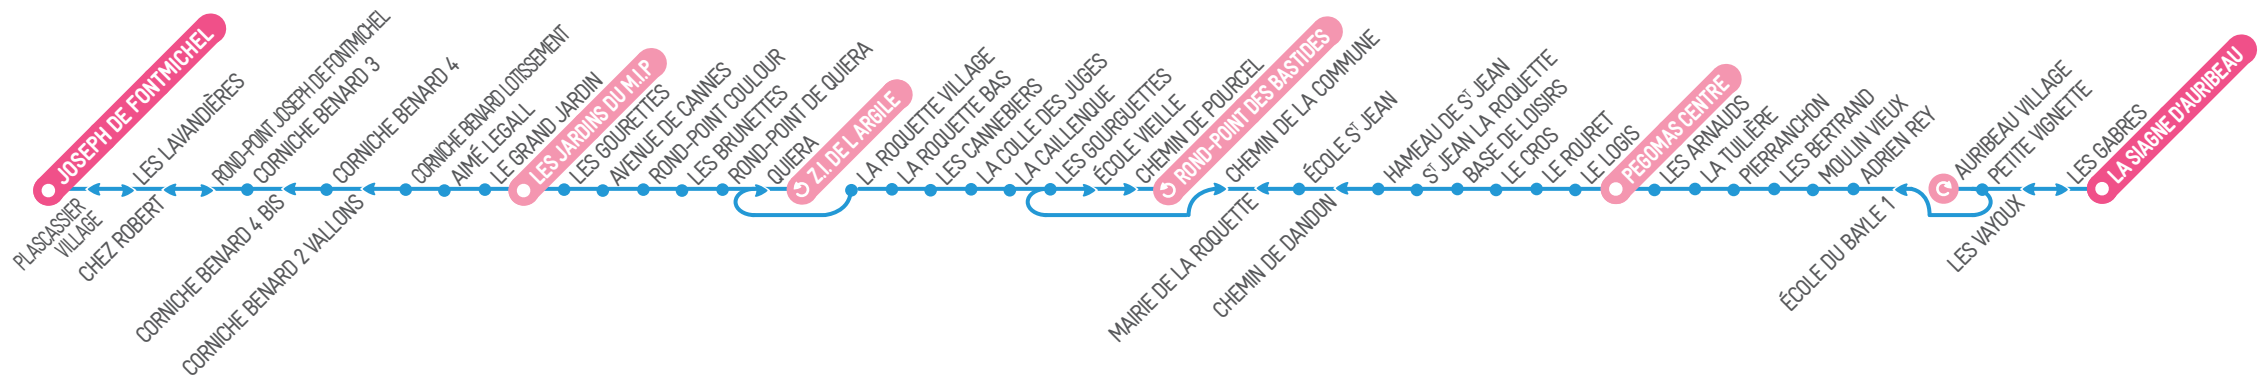

LIGNE

D

JOSEPH DE FONTMICHEL → LA SIAGNE D'AURIBEAU

LIGNE

D

LA SIAGNE D'AURIBEAU → JOSEPH DE FONTMICHEL

LUNDI → SAMEDI

| | | | | | | | |
|-------------------------|------|-------|-------|-------|-------|-------|-------|
| JOSEPH DE FONTMICHEL | 7:10 | 9:10 | 11:10 | 13:10 | 15:10 | 17:10 | 19:10 |
| PLASCASSIER VILLAGE | 7:15 | 9:15 | 11:15 | 13:15 | 15:15 | 17:15 | 19:15 |
| LES JARDINS DU MLP | 7:25 | 9:25 | 11:23 | 13:23 | 15:23 | 17:25 | 19:23 |
| ZI DE L'ARGILE | 7:32 | 9:32 | 11:29 | 13:29 | 15:29 | 17:32 | 19:29 |
| ROND-POINT DES BASTIDES | 7:43 | 9:43 | 11:38 | 13:38 | 15:38 | 17:43 | 19:38 |
| PEGOMAS CENTRE | 7:53 | 9:53 | 11:47 | 13:47 | 15:47 | 17:53 | 19:47 |
| AURIBEAU VILLAGE | 8:03 | 10:03 | 11:54 | 13:54 | 15:54 | 18:03 | 19:54 |
| LA SIAGNE D'AURIBEAU | 8:08 | 10:08 | 11:58 | 13:58 | 15:58 | 18:08 | 19:58 |

Compter **+ 1 à 2 min** entre chaque arrêtCette ligne ne circule pas les **DIMANCHES** et **JOURS FÉRIÉS**

LÉGENDE

- Terminus
- Arrêt intermédiaire
- Desservi uniquement dans un sens
- Arrêt et demi-tour
- Itinéraire de la ligne
- Arrêt
- Desservi uniquement dans un sens

LUNDI → SAMEDI

| | | | | | | |
|-------------------------|------|-------|-------|-------|-------|-------|
| LA SIAGNE D'AURIBEAU | 8:10 | 10:10 | 12:10 | 14:10 | 16:10 | 18:10 |
| AURIBEAU VILLAGE | 8:14 | 10:14 | 12:14 | 14:14 | 16:14 | 18:14 |
| PEGOMAS CENTRE | 8:24 | 10:23 | 12:23 | 14:23 | 16:24 | 18:24 |
| ROND-POINT DES BASTIDES | 8:35 | 10:32 | 12:32 | 14:32 | 16:35 | 18:35 |
| ZI DE L'ARGILE | 8:46 | 10:41 | 12:41 | 14:41 | 16:46 | 18:46 |
| LES JARDINS DU MLP | 8:53 | 10:47 | 12:47 | 14:47 | 16:53 | 18:53 |
| PLASCASSIER VILLAGE | 9:03 | 10:55 | 12:55 | 14:55 | 17:03 | 19:03 |
| JOSEPH DE FONTMICHEL | 9:08 | 10:58 | 12:58 | 14:58 | 17:08 | 19:08 |