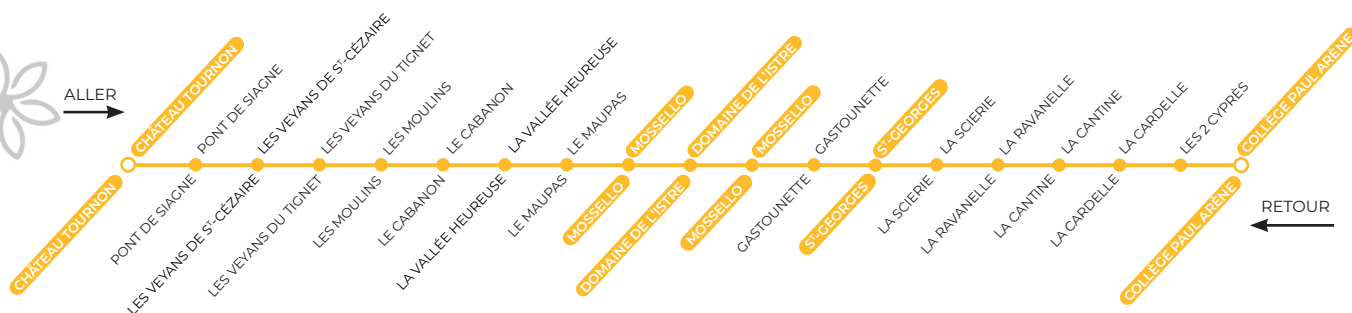

APPEL NON SURTAXÉ

*Téléchargez l'application
sur Apple Store et Google
Play

FICHE HORAIRES

LIGNE SCOLAIRE 19S

Château Tournon

Collège Paul Arène

Yona - Be Movie Production

Sillages
moventis

À partir du 1^{er} septembre 2026

LIGNE 19S

CHÂTEAU Tournon - COLLÈGE PAUL ARÈNE

DU LUNDI AU VENDREDI - ALLER

CHÂTEAU Tournon	7:20	8:20
PONT DE SIAGNE	7:25	8:25
MOSSELLO	7:29	8:29
DOMAINE DE L'ISTRE	7:30	8:30
MOSSELLO	7:35	8:35
S'T-GEORGES	7:39	8:39
COLLÈGE PAUL ARÈNE	7:45	8:45

Compter + 1 à 3 min entre chaque arrêt.

Légende

- Terminus ● Arrêt
- Itinéraire de la ligne

LUNDI, MARDI, JEUDI, VENDREDI - RETOUR

COLLÈGE PAUL ARÈNE	15:30	16:30
S'T-GEORGES	15:34	16:34
MOSSELLO	15:35	16:35
DOMAINE DE L'ISTRE	15:40	16:40
MOSSELLO	15:42	16:42
PONT DE SIAGNE	15:45	16:45
CHÂTEAU Tournon	15:50	16:50