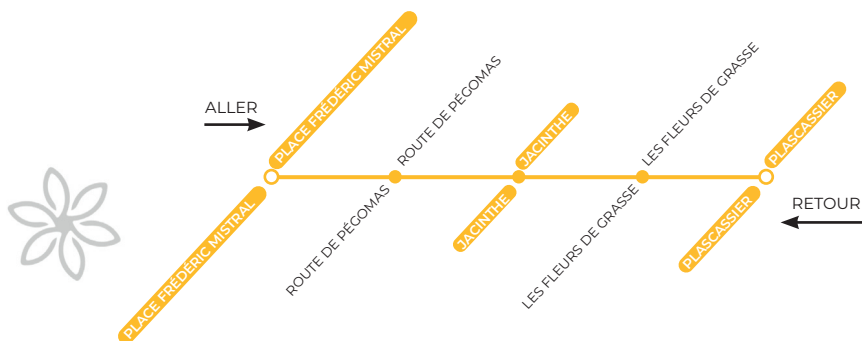

APPEL NON SURTAXÉ

*Téléchargez l'application sur Apple Store et Google Play

FICHE HORAIRES

LIGNE SCOLAIRE 4S

Place Frédéric Mistral

Plascassier

Yona - Be Movie Production

Sillages
moventis

À partir du 1^{er} septembre 2026

LUNDI, MARDI, JEUDI, VENDREDI - ALLER

PLACE FRÉDÉRIC MISTRAL	7:45
ROUTE DE PÉGOMAS	7:55
JACINTHE	8:00
LES FLEURS DE GRASSE	8:05
PLASCASSIER	8:25

LUNDI, MARDI, JEUDI, VENDREDI - RETOUR