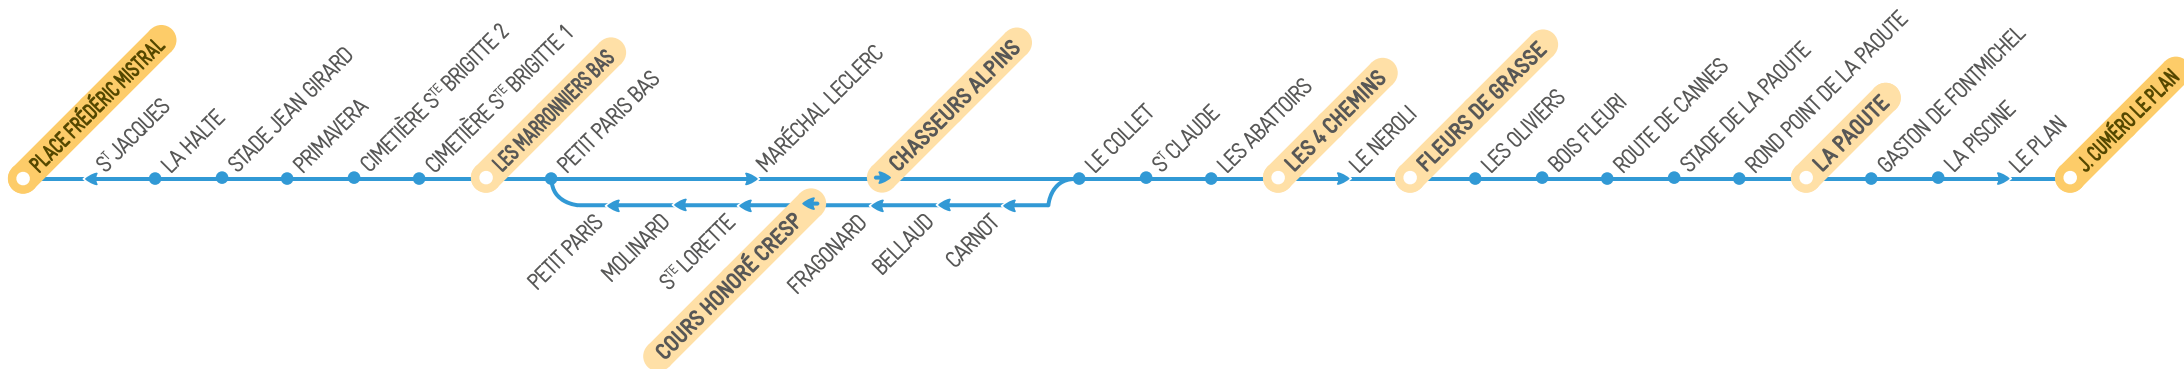

LIGNE

F

PLACE FRÉDÉRIC MISTRAL → LE PLAN

LIGNE

F

LE PLAN → PLACE FRÉDÉRIC MISTRAL

LUNDI → DIMANCHE

PLACE FRÉDÉRIC MISTRAL	6:30	7:40	9:10	10:25	11:40	13:05	14:30	15:55	17:20	18:45
LES MARRONNIERS BAS	6:33	7:45	9:15	10:30	11:45	13:10	14:35	16:00	17:25	18:50
CHASSEURS ALPINS	6:36	7:48	9:18	10:33	11:48	13:13	14:38	16:03	17:28	18:53
LES 4 CHEMINS	6:40	8:00	9:30	10:45	12:00	13:25	14:50	16:15	17:40	19:05
FLEURS DE GRASSE	6:45	8:02	9:32	10:47	12:02	13:27	14:52	16:17	17:42	19:07
LA PAOUTE	6:48	8:07	9:37	10:52	12:07	13:32	14:57	16:22	17:47	19:12
J. CUMÉRO LE PLAN	6:50	8:10	9:40	10:55	12:10	13:35	15:00	16:25	17:50	19:15

Compter **+ 1 à 2 min** entre chaque arrêtCette ligne ne circule pas les **JOURS FÉRIÉS**

LÉGENDE

- Terminus
- Arrêt intermédiaire
- Desservi uniquement dans un sens
- Itinéraire de la ligne
- Arrêt
- Desservi uniquement dans un sens

LUNDI → DIMANCHE

J. CUMÉRO LE PLAN	7:00	8:30	9:50	11:05	12:25	13:50	15:15	16:40	18:05	19:30
LA PAOUTE	7:03	8:33	9:53	11:08	12:28	13:53	15:18	16:43	18:08	19:33
FLEURS DE GRASSE	7:08	8:38	9:58	11:13	12:33	13:58	15:23	16:48	18:13	19:38
LES 4 CHEMINS	7:10	8:40	10:00	11:15	12:35	14:00	15:25	16:50	18:15	19:40
CHASSEURS ALPINS	7:18	8:48	10:08	11:23	12:43	14:08	15:33	16:58	18:23	19:48
LES MARRONNIERS BAS	7:21	8:51	10:11	11:26	12:46	14:11	15:36	17:01	18:26	19:51
PLACE FRÉDÉRIC MISTRAL	7:25	8:55	10:15	11:30	12:50	14:15	15:40	17:05	18:30	19:55