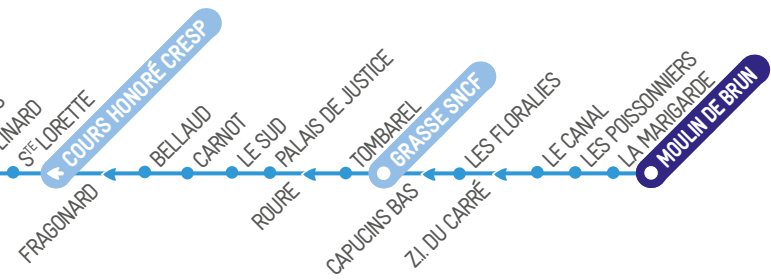

LIGNE **G** PÉGOMAS CENTRE → MOULIN DE BRUN

LIGNE **G** MOULIN DE BRUN → PÉGOMAS CENTRE

LUNDI → SAMEDI

PÉGOMAS CENTRE	06:50	09:00	10:50	13:15	15:10	17:10	19:15
LES GABRES	06:55	09:05	10:55	13:20	15:15	17:15	19:20
AURIBEAU VILLAGE	07:03	09:10	11:00	13:25	15:20	17:23	19:25
LA HALTE	07:18	09:22	11:12	13:37	15:32	17:38	19:37
COURS HONORÉ CRESP	07:23	09:31	11:21	13:46	15:41	17:43	19:46
GRASSE SNCF	07:33	09:38	11:28	13:53	15:48	17:53	19:53
MOULIN DE BRUN	07:40	09:45	11:35	14:00	15:55	18:00	20:00

Compter **+1 à 3 min** entre chaque arrêt

Cette ligne ne circule pas les **DIMANCHES** et **JOURS FÉRIÉS**

LÉGENDE

- Terminus
- Arrêt intermédiaire
- Arrêt et demi-tour
- Desservi uniquement dans un sens
- Itinéraire de la ligne
- Arrêt
- Sens de circulation
- Desservi uniquement dans un sens

LUNDI → SAMEDI

MOULIN DE BRUN	07:55	09:55	12:10	14:15	16:05	18:10
GRASSE SNCF	08:02	10:00	12:17	14:20	16:12	18:17
COURS HONORÉ CRESP	08:12	10:09	12:27	14:29	16:22	18:27
LA HALTE	08:17	10:15	12:32	14:35	16:27	18:32
LES GABRES	08:34	10:28	12:49	14:48	16:44	18:49
AURIBEAU VILLAGE	08:39	10:33	12:54	14:53	16:49	18:54
PÉGOMAS CENTRE	08:50	10:40	13:05	15:00	17:00	19:05