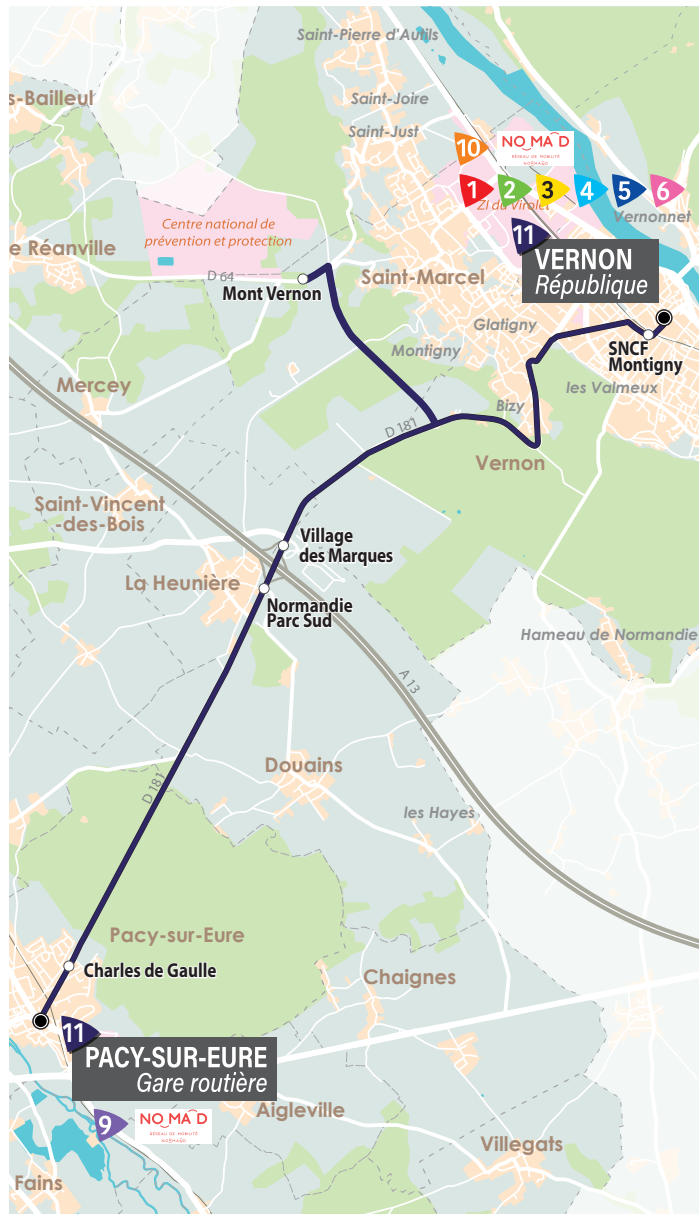

11

Direction >>> PACY-SUR-EURE
Gare Routière

Horaires valables du lundi au vendredi (sauf jours fériés)

VERNON République	7:20	8:10	9:10	11:08	13:30	15:15	16:50	17:56	18:55	19:55
Corresp. Train prov. Paris	7:08	-	9:06	11:04	-	15:04	-	17:54	18:46	19:47
SNCF Montigny	7:22	8:12	9:12	11:10	13:32	15:17	16:52	17:58	18:57	19:57
SAINT MARCEL Mont Vernon	7:30	8:20	9:20	11:18	13:40	15:25	17:00	18:06	19:05	20:05
DOUAINS Village des Marques	7:38	8:28	9:28	11:26	13:48	15:33	17:08	18:14	19:13	20:13
Normandie Parc Sud	7:40	8:30	9:30	-	-	15:35	17:10	18:16	-	-
PACY-SUR-EURE Charles de Gaulle	7:45	8:35	9:35	-	-	15:40	17:15	18:21	-	-
PACY-SUR-EURE Gare Routière	7:47	8:37	9:37	-	-	15:42	17:17	18:23	-	-

Circule uniquement le vendredi

Horaires valables les samedis, dimanches* et jours fériés*

VERNON République	9:20	11:20	13:20	15:20
Corresp. Train vers Rouen	9:16	11:16	13:16	15:17
VERNON SNCF Montigny	9:23	11:23	13:23	15:23
SAINT MARCEL Mont Vernon				
DOUAINS Village des Marques	9:38	11:38	13:38	15:38

*Circule uniquement les dimanches et jours fériés selon les jours d'ouverture du Villages des Marques.