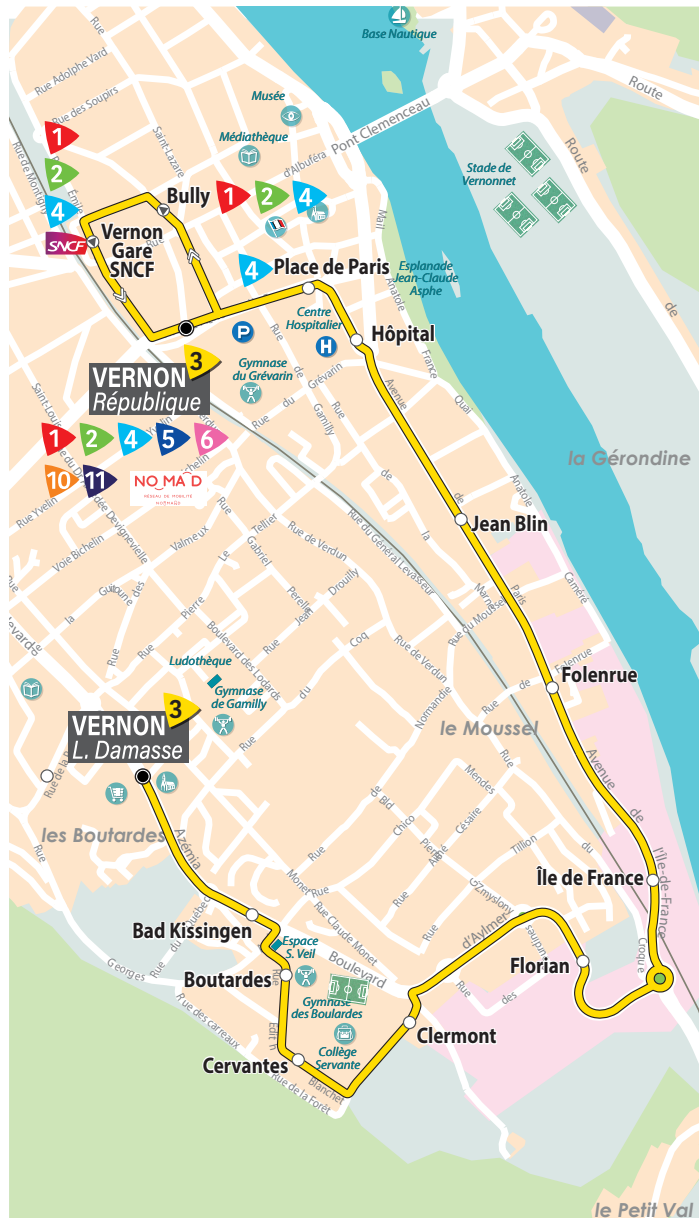

Retrouvez vos horaires de passage en temps réel sur l'appli SNGO