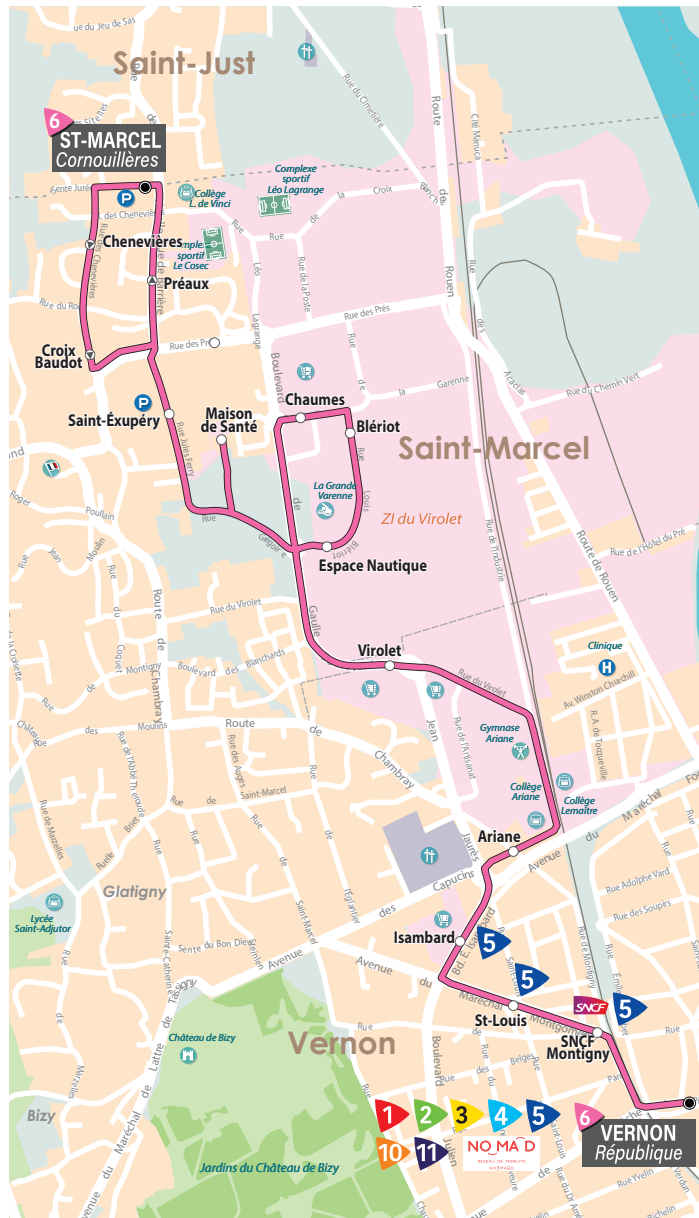

6

Direction >>>

**VERNON
SAINT-MARCEL** Cornouillères

Horaires valables du lundi au vendredi (sauf jours fériés)

VERNON République	05:49	06:34	07:20	08:05	09:00	09:57	10:57	11:57	13:12	13:58	15:15	16:15	17:18	18:08	18:49	19:29	20:13
Corresp. Train prov. Paris	-	-	07:08	-	-	-	-	-	13:09	-	15:04	-	17:10	17:54	18:46	19:16	20:10
Corresp. Train prov. Rouen	-	06:22	07:13	-	08:52	09:51	10:50	-	12:51	13:50	-	-	16:53	17:51	-	-	19:54
SNCF Montigny	05:51	06:36	07:22	08:07	09:02	09:59	10:59	11:59	13:14	14:00	15:17	16:17	17:20	18:10	18:51	19:31	20:15
Saint Louis	05:52	06:37	07:23	08:08	09:03	10:00	11:00	12:00	13:15	14:01	15:18	16:18	17:21	18:11	18:52	19:32	20:16
Isambard	05:53	06:38	07:24	08:09	09:04	10:01	11:01	12:01	13:16	14:02	15:19	16:19	17:22	18:12	18:53	19:33	20:17
Ariane	06:14	06:40	07:26	08:11	09:06	10:03	11:03	12:03	13:18	14:04	15:21	16:21	17:24	18:14	18:55	19:35	20:19
Virolet	05:56	06:43	07:28	08:13	09:08	10:05	11:05	12:05	13:20	14:06	15:23	16:23	17:26	18:16	18:57	19:37	20:21
ST-MARCEL Espace Nautique	06:10	06:45	07:30	08:15	09:10	10:07	11:07	12:07	13:22	14:08	15:25	16:25	17:28	18:18	18:59	19:39	20:23
Blériot	06:09	06:46	07:31	08:16	09:11	10:08	11:08	12:08	13:23	14:09	15:26	16:26	17:29	18:19	19:00	19:40	20:24
Chaumes	06:08	06:47	07:32	08:17	09:12	10:09	11:09	12:09	13:24	14:10	15:27	16:27	17:30	18:20	19:01	19:41	20:25
Maison de santé	05:58	06:49	07:34	08:19	09:14	10:11	11:11	12:11	13:26	14:12	15:29	16:29	17:32	18:22	19:03	19:43	20:27
Saint Exupéry	06:00	06:50	07:35	08:20	09:15	10:12	11:12	12:12	13:27	14:13	15:30	16:30	17:33	18:23	19:04	19:44	20:28
Préaux	06:02	06:51	07:36	08:21	09:16	10:13	11:13	12:13	13:28	14:14	15:31	16:31	17:34	18:24	19:05	19:45	20:29
ST-MARCEL Cornouillères	06:03	06:52	07:37	08:22	09:17	10:14	11:14	12:14	13:29	14:15	15:32	16:32	17:35	18:25	19:06	19:46	20:30

Prise en charge à l'arrêt d'en face direction République

Carte scolaire SNA acceptée en période scolaire

Carte scolaire SNA acceptée uniquement le mercredi en période scolaire

Horaires valables le samedi (sauf jours fériés)