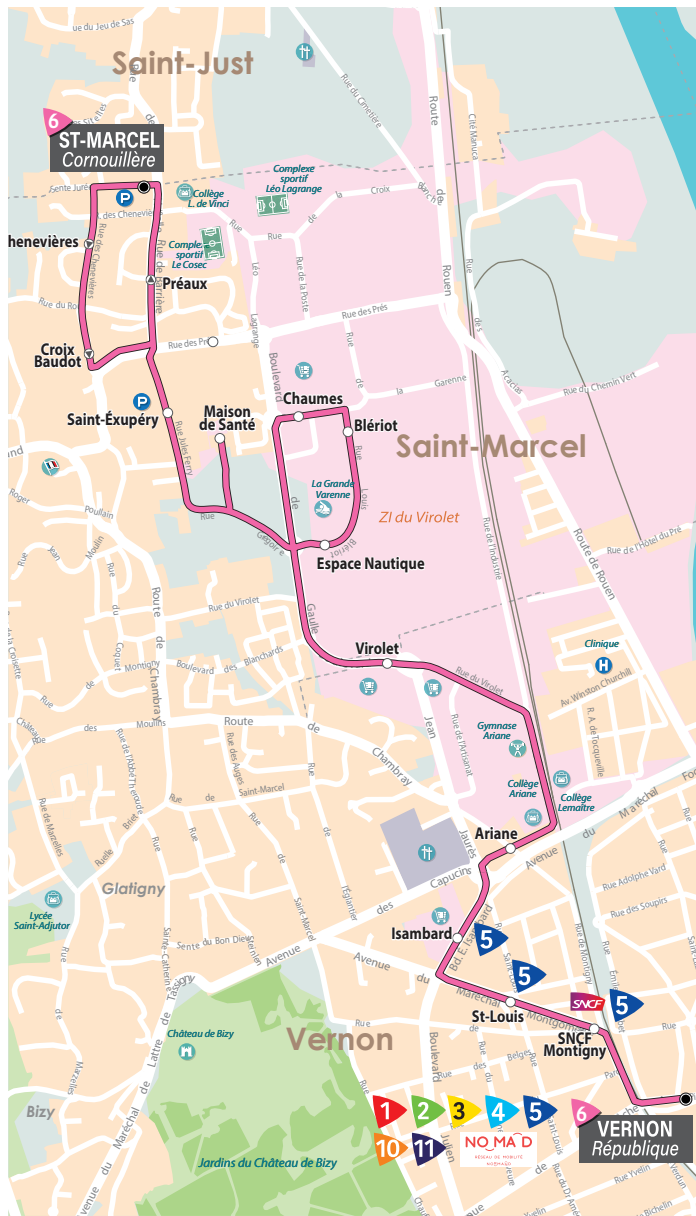

6

Direction >>> VERNON SAINT-MARCEL Cornouillères

Horaires valables du lundi au vendredi (sauf jours fériés)

VERNON République	05:49	06:34	07:20	08:05	09:00	09:57	10:57	11:57	13:12	13:58	15:15	16:15	17:18	18:08	18:49	19:29	20:13
<i>Corresp. Train prov. Paris</i>	-	-	07:08	-	-	-	-	-	13:09	-	15:04	-	17:10	17:54	18:46	19:16	20:10
<i>Corresp. Train prov. Rouen</i>	-	06:22	07:13	-	08:52	09:51	10:50	-	12:51	13:50	-	-	16:53	17:51	-	-	19:54
SNCF Montigny	05:51	06:36	07:22	08:07	09:02	09:59	10:59	11:59	13:14	14:00	15:17	16:17	17:20	18:10	18:51	19:31	20:15
Saint Louis	05:52	06:37	07:23	08:08	09:03	10:00	11:00	12:00	13:15	14:01	15:18	16:18	17:21	18:11	18:52	19:32	20:16
Isambard	05:53	06:38	07:24	08:09	09:04	10:01	11:01	12:01	13:16	14:02	15:19	16:19	17:22	18:12	18:53	19:33	20:17
Ariane	06:14	06:40	07:26	08:11	09:06	10:03	11:03	12:03	13:18	14:04	15:21	16:21	17:24	18:14	18:55	19:35	20:19
Violet	05:56	06:43	07:28	08:13	09:08	10:05	11:05	12:05	13:20	14:06	15:23	16:23	17:26	18:16	18:57	19:37	20:21
ST-MARCEL Espace Nautique	06:10	06:45	07:30	08:15	09:10	10:07	11:07	12:07	13:22	14:08	15:25	16:25	17:28	18:18	18:59	19:39	20:23
Blériot	06:09	06:46	07:31	08:16	09:11	10:08	11:08	12:08	13:23	14:09	15:26	16:26	17:29	18:19	19:00	19:40	20:24
Chaumes	06:08	06:47	07:32	08:17	09:12	10:09	11:09	12:09	13:24	14:10	15:27	16:27	17:30	18:20	19:01	19:41	20:25
Maison de santé	05:58	06:49	07:34	08:19	09:14	10:11	11:11	12:11	13:26	14:12	15:29	16:29	17:32	18:22	19:03	19:43	20:27
Saint Exupéry	06:00	06:50	07:35	08:20	09:15	10:12	11:12	12:12	13:27	14:13	15:30	16:30	17:33	18:23	19:04	19:44	20:28
Préaux	06:02	06:51	07:36	08:21	09:16	10:13	11:13	12:13	13:28	14:14	15:31	16:31	17:34	18:24	19:05	19:45	20:29
ST-MARCEL Cornouillères	06:03	06:52	07:37	08:22	09:17	10:14	11:14	12:14	13:29	14:15	15:32	16:32	17:35	18:25	19:06	19:46	20:30

Prise en charge à l'arrêt d'en face direction République

Carte scolaire SNA acceptée en période scolaire

Carte scolaire SNA acceptée uniquement le mercredi en période scolaire

Horaires valables le samedi (sauf jours fériés)