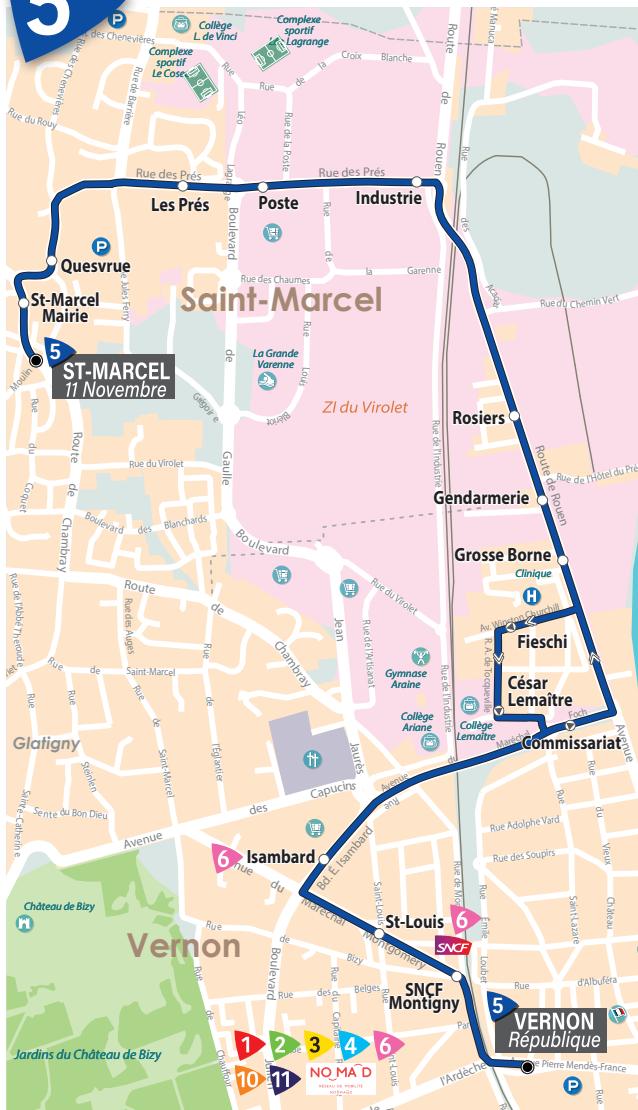

5

5

ST-MARCEL
11 NOVEMBRE<> VERNON
RÉPUBLIQUERetrouvez vos horaires de passage
en temps réel sur l'appli SNgo!

Horaires valables du lundi au vendredi (sauf jours fériés)

ST-MARCEL 11 Novembre	06:01	06:52	07:39	08:30	09:28	10:28	11:32	12:39	13:30	14:50	15:50	16:45	17:43	18:28	19:09	19:49
Mairie	06:02	06:53	07:40	08:31	09:29	10:29	11:33	12:40	13:29	14:51	15:51	16:46	17:44	18:27	19:08	19:48
Quesvrue	06:03	06:54	07:41	08:32	09:30	10:30	11:34	12:41	13:28	14:52	15:52	16:47	17:45	18:26	19:07	19:47
Les Prés	06:05	06:56	07:43	08:34	09:32	10:32	11:36	12:43	13:26	14:54	15:54	16:49	17:47	18:24	19:05	19:45
Poste	06:06	06:58	07:45	08:35	09:33	10:33	11:37	12:44	13:25	14:57	15:57	16:50	17:48	18:23	19:04	19:44
Industrie	06:07	06:59	07:46	08:36	09:34	10:34	11:38	12:45	13:24	14:59	15:58	16:51	17:49	18:22	19:03	19:43
Vernon Rosiers	06:09	07:01	07:48	08:38	09:36	10:36	11:40	12:47	13:22	15:01	16:00	16:53	17:51	18:20	19:01	19:41
Gendarmerie	06:10	07:02	07:49	08:39	09:37	10:37	11:41	12:48	13:21	15:02	16:01	16:54	17:52	18:19	19:00	19:40
Grosse Borne	06:11	07:04	07:51	08:40	09:38	10:38	11:42	12:49	13:20	15:03	16:03	16:55	17:53	18:18	18:59	19:39
Commissariat	-	-	-	-	-	-	-	-	13:17	-	-	-	-	18:15	18:56	19:36
Fieschi	06:12	07:05	07:52	08:41	09:39	10:39	11:43	12:50	-	15:04	16:04	16:56	17:54	-	-	-
César Lemaître	06:13	07:06	07:53	08:42	09:40	10:40	11:44	12:52	-	15:05	16:05	17:03	17:55	-	-	-
Isambard	06:16	07:08	07:54	08:45	09:43	10:43	11:47	12:56	13:37	15:08	16:08	17:08	17:58	18:35	19:16	19:56
Saint Louis	06:17	07:09	07:56	08:46	09:44	10:44	11:48	12:57	13:38	15:09	16:09	17:09	17:59	18:36	19:17	19:57
SNCF Montigny	06:18	07:11	07:58	08:47	09:45	10:45	11:49	12:58	13:39	15:10	16:10	17:10	18:00	18:37	19:18	19:58
Corresp. Train vers Rouen	06:37	-	08:03	09:02	-	11:00	12:05	13:01	-	-	-	-	18:03	18:43	19:42	20:05
Corresp. Train vers Paris	06:26	07:17	08:20	08:57	09:56	10:54	-	12:55	13:54	15:55	16:54	-	-	19:01	-	-
Vernon République	06:20	07:13	08:00	08:49	09:47	10:47	11:51	13:00	13:41	15:12	16:12	17:15	18:03	18:39	19:20	20:00