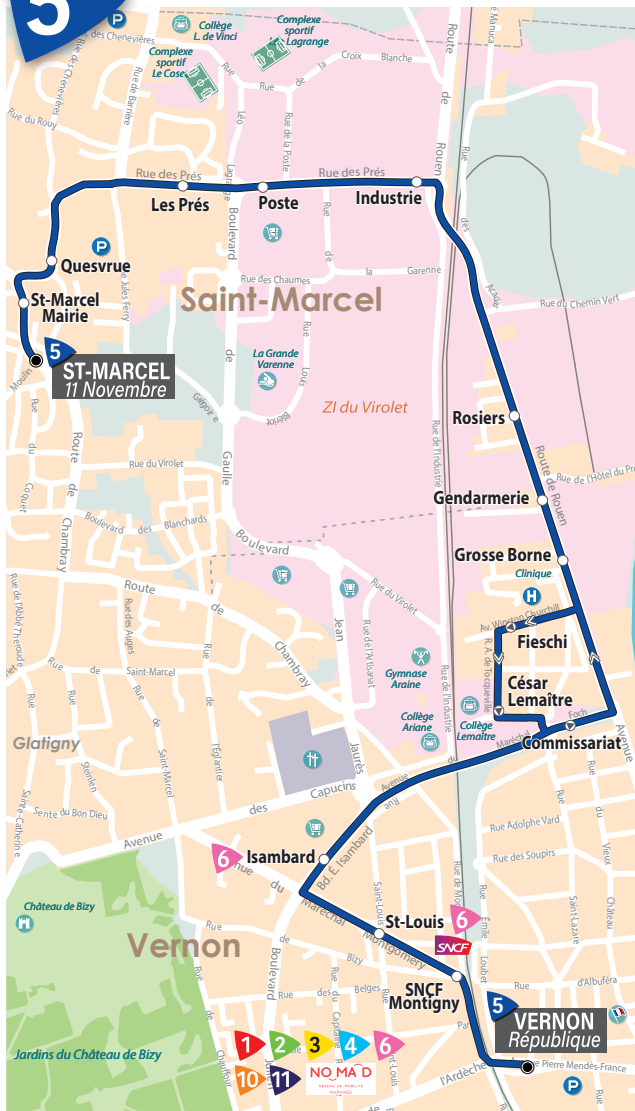

5

5

ST-MARCEL <> **VERNON**
11 NOVEMBRE RÉPUBLIQUE

Retrouvez vos horaires de passage
en temps réel sur l'appli **SNgo!**

Horaires valables le samedi (sauf jours fériés)

ST-MARCEL 11 Novembre	07:29	08:27	09:29	10:31	11:27	12:25	13:45	14:45	15:45	16:45	17:45	18:45	19:45
Mairie	07:30	08:28	09:30	10:32	11:28	12:26	13:46	14:46	15:46	16:46	17:46	18:46	19:46
Quesvru	07:31	08:29	09:31	10:33	11:29	12:27	13:47	14:47	15:47	16:47	17:47	18:47	19:47
Les Prés	07:33	08:31	09:33	10:35	11:31	12:29	13:49	14:49	15:49	16:49	17:49	18:49	19:49
Poste	07:34	08:32	09:34	10:36	11:32	12:30	13:50	14:50	15:50	16:50	17:50	18:50	19:50
Industrie	07:35	08:33	09:35	10:37	11:33	12:31	13:51	14:51	15:51	16:51	17:51	18:51	19:51
Vernon Rosiers	07:37	08:35	09:37	10:39	11:35	12:33	13:53	14:53	15:53	16:53	17:53	18:53	19:53
Gendarmerie	07:38	08:36	09:38	10:40	11:36	12:34	13:54	14:54	15:54	16:54	17:54	18:54	19:54
Grosse Borne	07:39	08:37	09:39	10:41	11:37	12:35	13:55	14:55	15:55	16:55	17:55	18:55	19:55
Fieschi	07:40	08:38	09:40	10:42	11:38	12:36	13:56	14:56	15:56	16:56	17:56	18:56	19:56
Isambard	07:44	08:42	09:44	10:46	11:42	12:40	14:00	15:00	16:00	17:00	18:00	19:00	20:00
Saint Louis	07:45	08:43	09:45	10:47	11:43	12:41	14:01	15:01	16:01	17:01	18:01	19:01	20:01
SNCF Montigny	07:46	08:44	09:46	10:48	11:44	12:42	14:02	15:02	16:02	17:02	18:02	19:02	20:02
Corresp. Train vers Rouen	08:04	09:13	-	11:12	12:04	13:12	-	15:10	-	17:11	18:07	19:13	20:05
Corresp. Train vers Paris	07:58	08:53	09:55	10:53	11:55	12:53	-	-	-	-	-	-	-
VERNON République	07:48	08:46	09:48	10:50	11:46	12:44	14:04	15:04	16:04	17:04	18:04	19:04	20:04

Carte scolaire SNA acceptée en période scolaire

Horaires valables le samedi (sauf jours fériés)