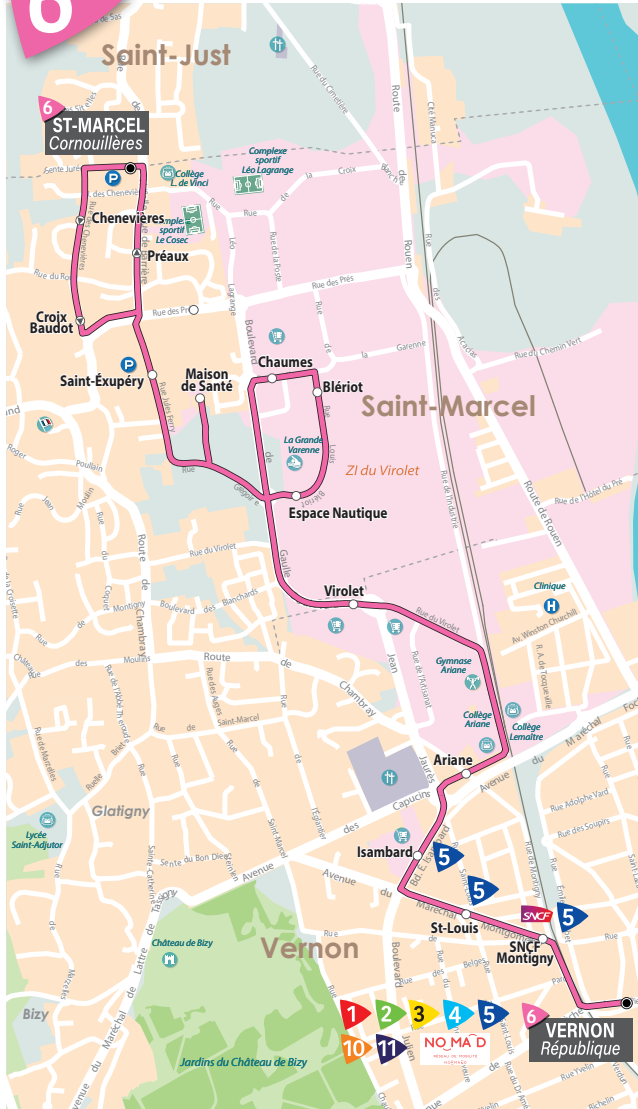

6

6

ST-MARCEL
CORNOUILLÈRES <> **VERNON**
RÉPUBLIQUE

Retrouvez vos horaires de passage
en temps réel sur l'appli **SNgo!**

Horaires valables le samedi (sauf jours fériés)

ST-MARCEL Cornouillères	07:30	08:28	09:30	10:32	11:28	12:26	13:46	14:46	15:46	16:46	17:48	18:46	19:46
Chenevières	07:31	08:29	09:31	10:33	11:29	12:27	13:47	14:47	15:47	16:47	17:49	18:47	19:47
Croix Baudot	07:32	08:30	09:32	10:34	11:30	12:28	13:48	14:48	15:48	16:48	17:50	18:48	19:48
Saint Exupéry	07:33	08:31	09:33	10:35	11:31	12:29	13:49	14:49	15:49	16:49	17:51	18:49	19:49
Maison de santé	07:34	08:32	09:34	10:36	11:32	12:30	13:50	14:50	15:50	16:50	17:52	18:50	19:50
Chaumes	07:35	08:33	09:35	10:37	11:33	12:31	13:51	14:51	15:51	16:51	17:53	18:51	19:51
Blériot	07:36	08:34	09:36	10:38	11:34	12:32	13:52	14:52	15:52	16:52	17:54	18:52	19:52
Espace Nautique	07:37	08:35	09:37	10:39	11:35	12:33	13:53	14:53	15:53	16:53	17:55	18:53	19:53
Vernon Virolet	07:40	08:38	09:40	10:42	11:38	12:36	13:56	14:56	15:56	16:56	17:58	18:56	19:56
Ariane	07:41	08:39	09:41	10:43	11:39	12:37	13:57	14:57	15:57	16:57	17:59	18:57	19:57
Isambard	07:44	08:42	09:44	10:46	11:42	12:40	14:00	15:00	16:00	17:00	18:02	19:00	20:00
Saint Louis	07:45	08:43	09:45	10:47	11:43	12:41	14:01	15:01	16:01	17:01	18:03	19:01	20:01
SNCF Montigny	07:46	08:44	09:46	10:48	11:44	12:42	14:02	15:02	16:02	17:02	18:04	19:02	20:02
Corresp. Train vers Rouen	08:04	09:13	-	11:12	12:04	13:12	-	15:10	-	17:11	18:07	19:13	20:05
Corresp. Train vers Paris	07:58	08:53	09:55	10:53	11:55	12:53	-	-	-	-	-	-	-
VERNON République	07:48	08:46	09:48	10:50	11:46	12:44	14:04	15:04	16:04	17:04	18:06	19:04	20:04

Horaires valables le samedi (sauf jours fériés)