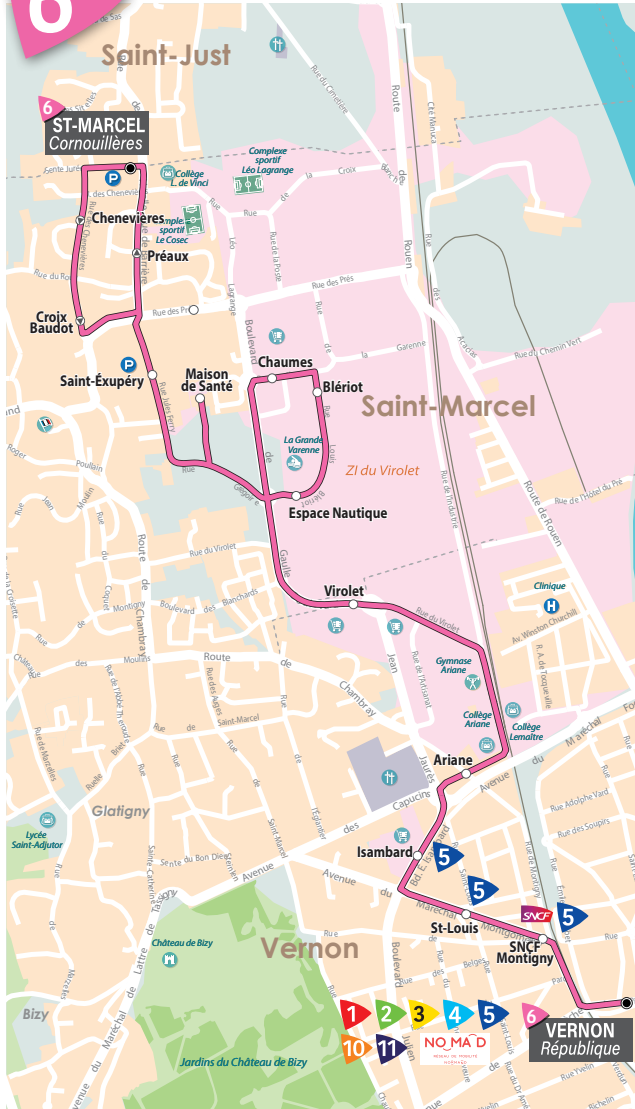

6

6

ST-MARCEL
 CORNOUILLÈRES <> **VERNON**
 RÉPUBLIQUE

 Retrouvez vos horaires de passage
 en temps réel sur l'appli **SNgo!**
Horaires valables du lundi au vendredi (sauf jours fériés)

ST-MARCEL Cornouillères	06:04	06:53	07:41	08:30	09:30	10:29	11:34	12:44	13:29	14:48	15:48	16:39	17:42	18:27	19:06	19:46	20:45
Chenevières	06:05	06:54	07:42	08:31	09:31	10:30	11:35	12:45	13:30	14:49	15:49	16:40	17:43	18:28	19:07	19:47	20:46
Croix Baudot	06:06	06:55	07:43	08:32	09:32	10:31	11:36	12:46	13:31	14:50	15:50	16:41	17:44	18:29	19:08	19:48	20:47
Saint-Exupéry	06:07	06:56	07:44	08:33	09:33	10:32	11:37	12:47	13:32	14:51	15:51	16:42	17:45	18:30	19:09	19:49	20:48
Maison de santé	06:08	06:57	07:45	08:34	09:34	10:33	11:38	12:48	13:33	14:52	15:52	16:43	17:46	18:31	19:10	19:50	20:49
Chaumes	06:09	06:58	07:46	08:35	09:35	10:34	11:39	12:49	13:34	14:53	15:54	16:45	17:48	18:20	19:01	19:41	20:50
Blériot	06:10	06:59	07:47	08:36	09:36	10:35	11:40	12:50	13:35	14:54	15:55	16:46	17:49	18:19	19:00	19:40	20:51
Espace Nautique	06:11	07:00	07:48	08:37	09:37	10:36	11:41	12:51	13:36	14:55	15:56	16:47	17:50	18:18	18:59	19:39	20:52
Vernon Virolet	06:12	07:02	07:51	08:40	09:40	10:39	11:44	12:54	13:39	14:58	15:59	16:50	17:53	18:34	19:13	19:53	20:55
Ariane	06:13	07:03	07:52	08:41	09:41	10:40	11:45	12:55	13:40	14:59	16:01	16:55	17:55	18:14	18:55	19:35	20:56
Isambard	06:15	07:05	07:55	08:44	09:44	10:43	11:48	12:58	13:43	15:02	16:04	16:58	17:58	18:37	19:16	19:56	20:59
Saint Louis	06:16	07:06	07:56	08:45	09:45	10:44	11:49	12:59	13:44	15:03	16:05	16:59	17:59	18:38	19:17	19:57	21:00
SNCF Montigny	06:18	07:08	07:57	08:46	09:46	10:45	11:50	13:00	13:45	15:04	16:06	17:00	18:00	18:39	19:18	19:58	21:01
Corresp. Train vers Rouen	06:37	-	08:03	09:02	-	11:00	12:05	-	-	-	-	17:05	18:03	18:43	19:42	20:05	21:06
Corresp. Train vers Paris	06:26	07:17	08:20	08:57	09:56	10:54	-	-	13:54	15:55	16:54	-	-	19:01	-	-	-
VERNON République	06:21	07:11	08:00	08:48	09:48	10:47	11:52	13:02	13:47	15:06	16:08	17:02	18:02	18:41	19:20	20:00	21:03