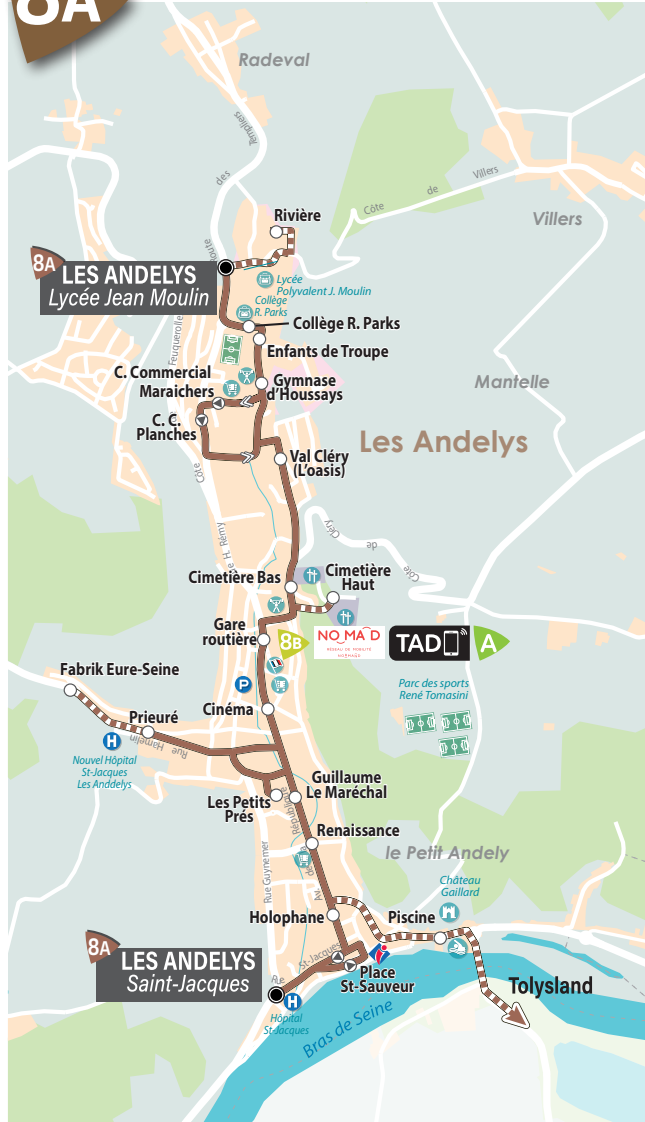

8A

8A

LES ANDELYS <> LES ANDELYS RIVIÈRE SAINT-JACQUES

Période été du 6 juillet au 31 août 2024

Horaires valables du lundi au vendredi été (sauf jours fériés)

Les Andelys Rivière	-	-	-	10:10	-	-	-	-	-	-	
Lycée Jean Moulin	07:12	07:55	08:55	10:12	11:05	12:31	13:45	15:45	16:45	18:05	19:05
Collège Rosa Parks	07:13	07:56	08:56	10:13	11:06	12:32	13:46	15:46	16:46	18:06	19:06
Enfants de Troupe	07:14	07:57	08:57	10:14	11:07	12:33	13:47	15:47	16:47	18:07	19:07
Gymnase D. Houssay	07:15	07:58	08:58	10:15	11:08	12:34	13:48	15:48	16:48	18:08	19:08
Planches Centre Commercial	07:16	07:59	08:59	10:16	11:09	12:35	13:49	15:49	16:49	18:09	19:09
Maraichers Centre Commercial	07:17	08:00	09:00	10:17	11:10	12:36	13:50	15:50	16:50	18:10	19:10
Val Cléry (L'Oasis)	07:19	08:02	09:02	10:19	11:12	12:38	13:52	15:52	16:52	18:12	19:12
Cimetière Bas	07:21	08:04	09:04	10:21	11:14	12:40	13:54	15:54	16:54	18:14	19:14
Cimetière Haut	-	-	09:05	10:22	11:15	12:41	13:55	15:55	16:55	-	-
Gare Routière	07:25	08:07	09:08	10:25	11:18	12:44	13:58	15:58	16:58	18:17	19:17
Cinéma	-	08:09	09:10	10:27	11:20	12:46	14:00	16:00	17:00	18:19	19:19
Prieuré	-	08:18	09:13	10:30	11:23	12:49	14:03	16:03	17:03	18:22	19:22
Les Petits Prés	-	08:16	09:15	10:32	11:25	12:51	14:05	16:05	17:05	18:24	19:24
Guillaume Le Maréchal	-	08:15	09:18	10:35	11:28	12:54	14:08	16:08	17:08	18:27	19:27
Renaissance	-	08:14	09:19	10:36	11:29	12:55	14:09	16:09	17:09	18:28	19:28
Fabrik Eure-Seine	-	08:23	-	-	-	-	-	-	-	-	-
Holophane	-	08:28	09:20	10:37	11:30	12:56	14:10	16:10	17:10	18:29	19:29
Place Saint-Sauveur	-	08:29	09:21	10:38	11:31	12:57	14:11	16:11	17:11	18:30	19:30
Les Andelys Saint-Jacques	-	08:30	09:22	10:39	11:32	12:58	14:12	16:12	17:12	18:31	19:31
Les Andelys Piscine	-	-	-	-	11:35	-	14:15	-	-	-	-
Les Trois-Lacs Tolysland	-	-	-	-	11:40	-	14:20	-	-	-	-

Horaires valables du lundi au vendredi été (sauf jours fériés)