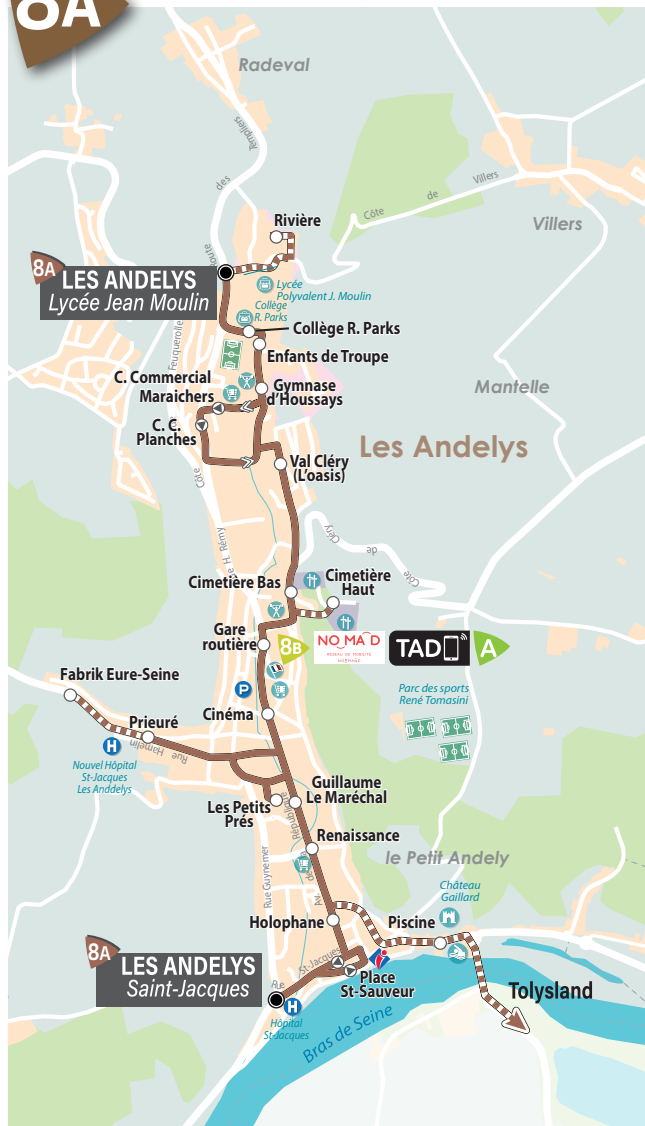

8A

8A

**LES ANDELYS <> LES ANDELYS**  
 RIVIÈRE SAINT-JACQUES

**Horaires valables le samedi hiver** (sauf été et jours fériés)

Les Andelys Rivière	-	-	10:10	-	-	-	-	-	-
Lycée Jean Moulin	07:22	08:55	10:12	11:05	12:15	14:15	15:15	16:15	17:10
Collège Rosa Parks	07:23	08:56	10:13	11:06	12:16	14:16	15:16	16:16	17:11
Enfants de Troupe	07:24	08:57	10:14	11:07	12:17	14:17	15:17	16:17	17:12
Gymnase D. Houssay	07:25	08:58	10:15	11:08	12:18	14:18	15:18	16:18	17:13
Planches Centre Commercial	07:26	08:59	10:16	11:09	12:19	14:19	15:19	16:19	17:14
Maraichers Centre Commercial	07:27	09:00	10:17	11:10	12:20	14:20	15:20	16:20	17:15
Val Cléry (L'Oasis)	07:29	09:00	10:19	11:12	12:22	14:22	15:22	16:22	17:17
Cimetière Bas	07:31	09:02	10:21	11:14	12:24	14:24	15:24	16:24	17:19
Cimetière Haut	-	09:03	10:22	11:15	12:25	14:25	15:25	16:25	17:20
<b>Gare Routière</b>	<b>07:35</b>	<b>09:06</b>	<b>10:25</b>	<b>11:18</b>	<b>12:28</b>	<b>14:28</b>	<b>15:28</b>	<b>16:28</b>	<b>17:23</b>
Cinéma	07:37	09:08	10:27	11:20	12:30	14:30	15:30	16:30	17:25
Prieuré	07:39	09:10	10:30	11:23	12:33	14:33	15:33	16:33	17:28
Les Petits Prés	07:40	09:11	10:32	11:25	12:35	14:35	15:35	16:35	17:30
Guillaume Le Maréchal	07:41	09:12	10:35	11:28	12:38	14:38	15:38	16:38	17:33
Renaissance	07:42	09:13	10:36	11:29	12:39	14:39	15:39	16:39	17:34
Holophane	07:43	09:14	10:37	11:30	12:40	14:40	15:40	16:40	17:35
Place Saint-Sauveur	07:44	09:15	10:38	11:31	12:41	14:41	15:41	16:41	17:36
<b>Les Andelys Saint-Jacques</b>	<b>07:45</b>	<b>09:16</b>	<b>10:39</b>	<b>11:32</b>	<b>12:42</b>	<b>14:42</b>	<b>15:42</b>	<b>16:42</b>	<b>17:37</b>

L à J Circule du Lundi au Jeudi V Circule uniquement le Vendredi

8A

8A

**LES ANDELYS < > LES ANDELYS**  
 RIVIÈRE SAINT-JACQUES

 Période été  
 du 6 juillet  
 au 31 août  
 2024

**Horaires valables le samedi été (sauf jours fériés)**