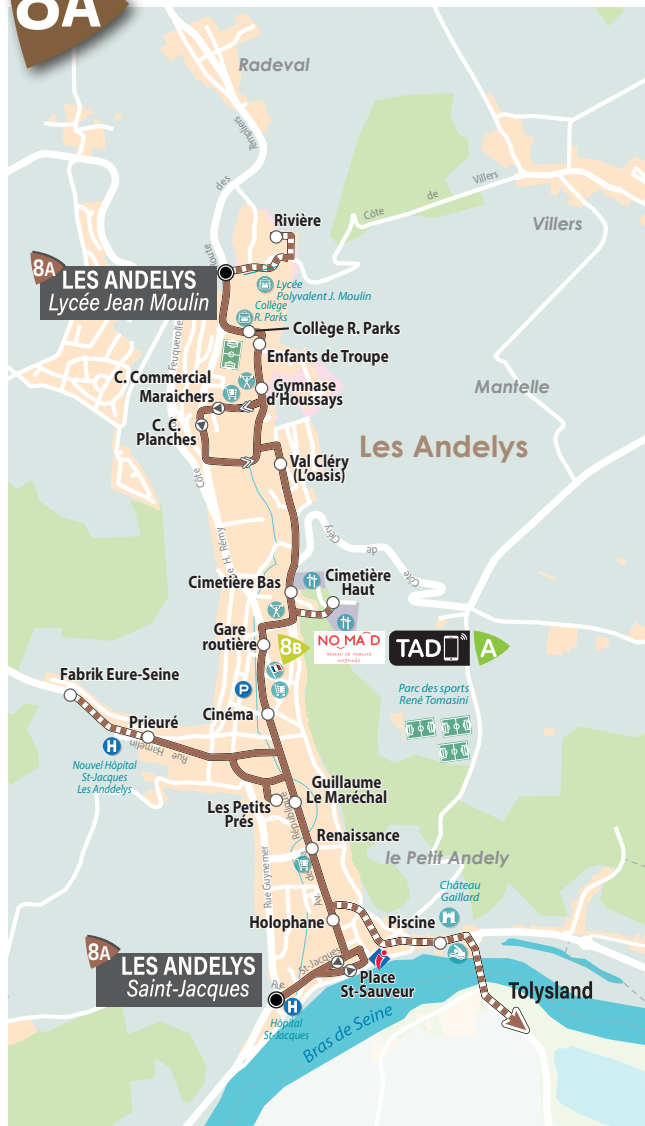

L à J Circule du Lundi au Jeudi V Circule uniquement le Vendredi

8A

8A

**LES ANDELYS < > LES ANDELYS**  
 RIVIÈRE SAINT-JACQUES

 Période été  
 du 6 juillet  
 au 31 août  
 2024

**Horaires valables le samedi été (sauf jours fériés)**