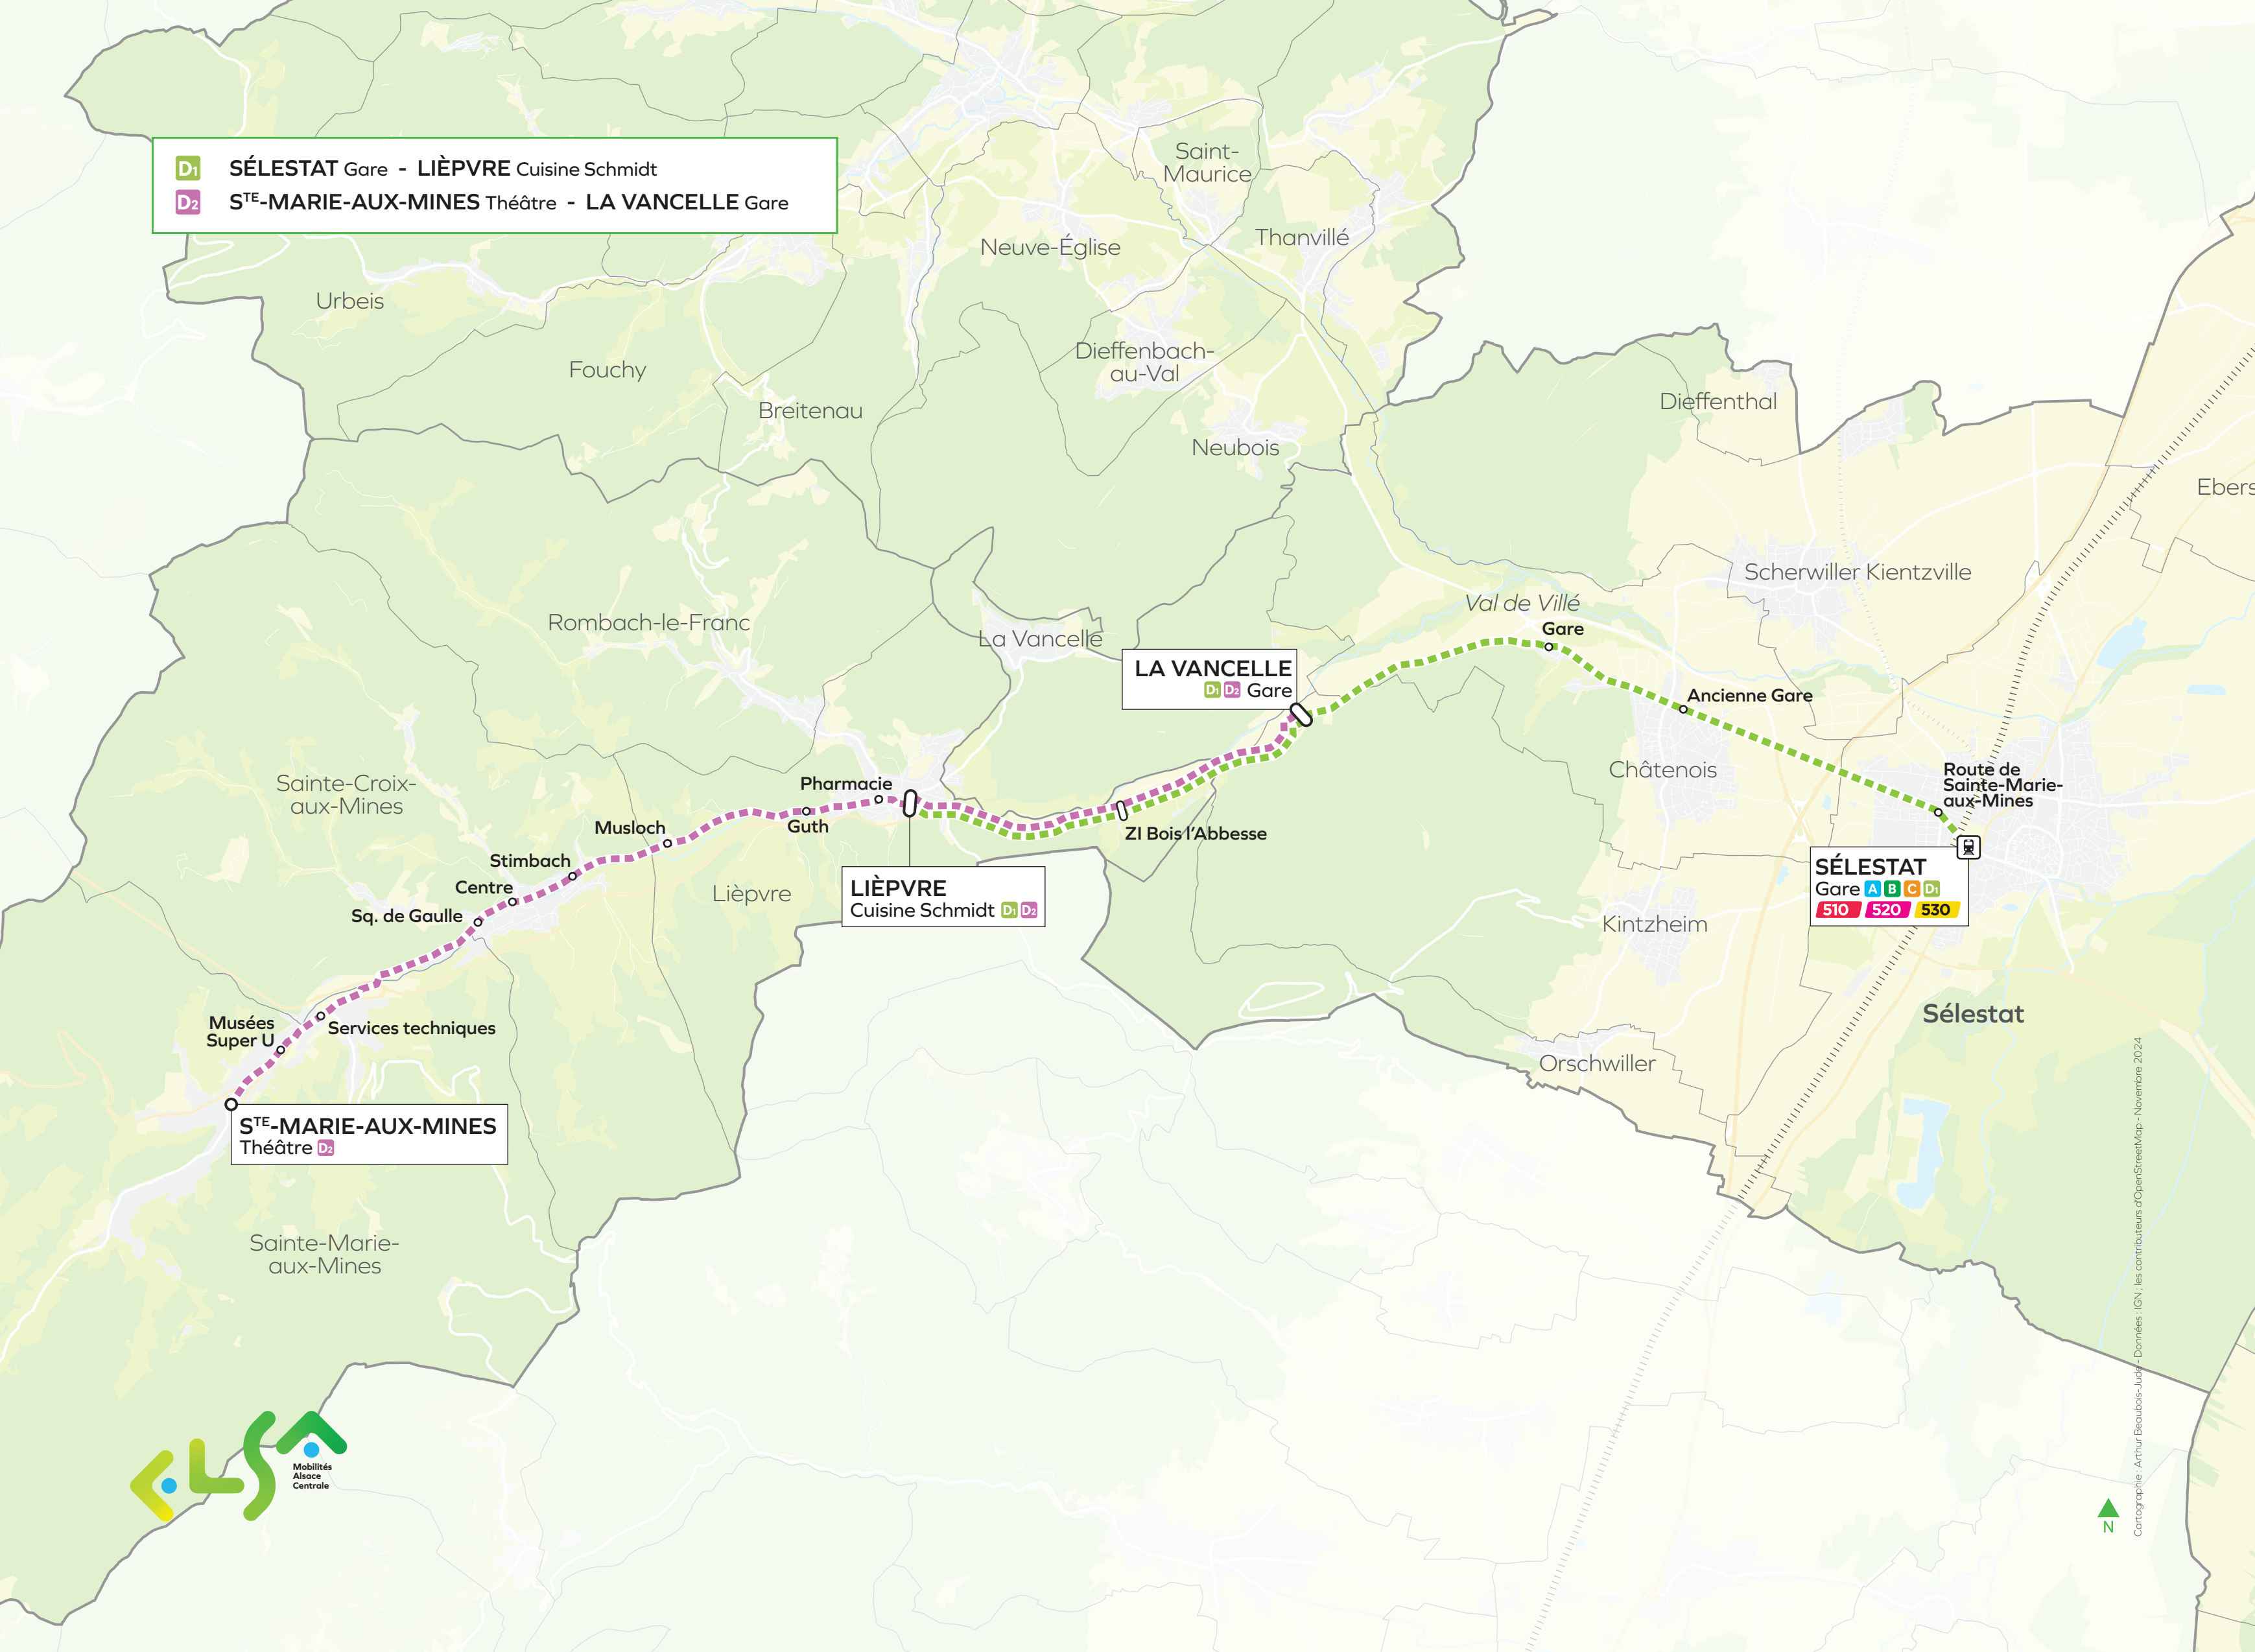

D1 SÉLESTAT Gare - LIÈPVRE Cuisine Schmidt
D2 S^TE-MARIE-AUX-MINES Théâtre - LA VANCELLE Gare

LA VANCELLE
D1 D2 Gare

LIÈPVRE
Cuisine Schmidt D1 D2

SÉLESTAT
Gare A B C D1
510 520 530

S^TE-MARIE-AUX-MINES
Théâtre D2

Cartographie : Arthur Beaubois-Judy - Données : IGN, les contributeurs d'OpenStreetMap - Novembre 2024