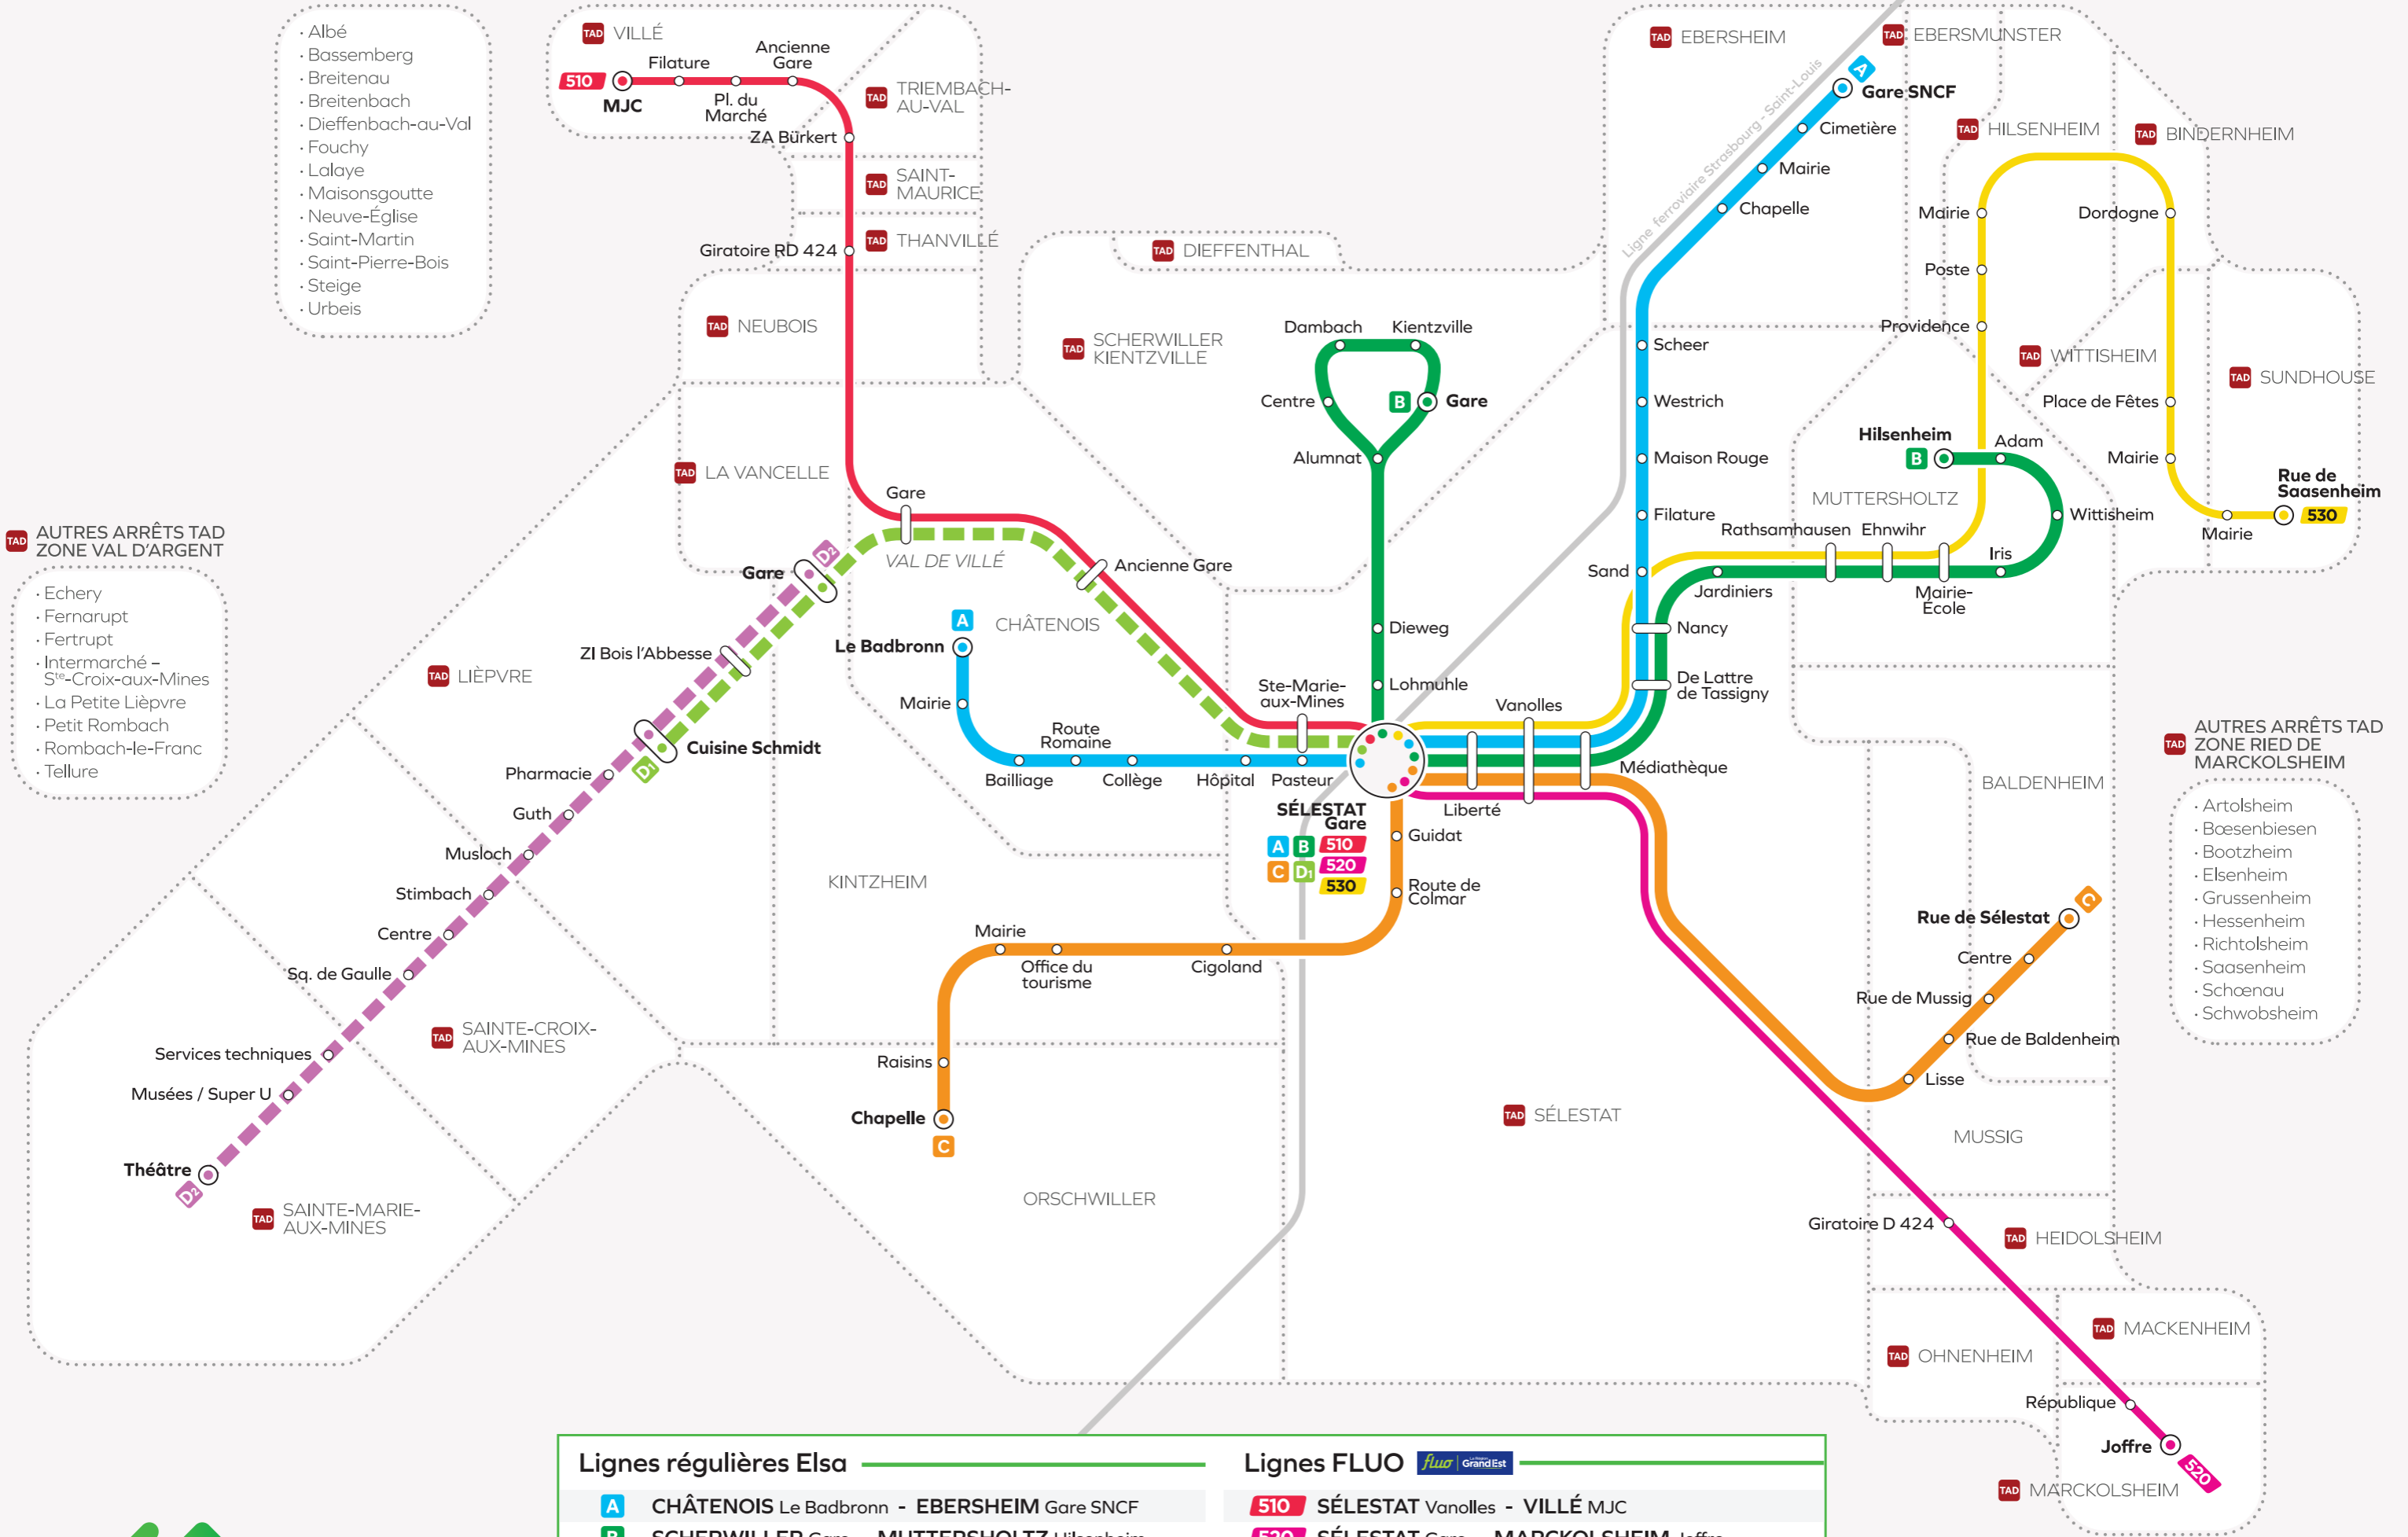

**TAD AUTRES ARRÊTS TAD ZONE VALLÉE DE VILLÉ**

- Albé
- Bassemberg
- Breitenau
- Breitenbach
- Dieffenbach-au-Val
- Fouchy
- Lalaye
- Maisongoutte
- Neuve-Église
- Saint-Martin
- Saint-Pierre-Bois
- Steige
- Urbeis

**TAD AUTRES ARRÊTS TAD ZONE VAL D'ARGENT**

- Echery
- Fernarupt
- Fertrupt
- Intermarché - S<sup>te</sup>-Croix-aux-Mines
- La Petite Lièpvre
- Petit Rombach
- Rombach-le-Franc
- Tellure

**TAD AUTRES ARRÊTS TAD ZONE RIED DE MARCKOLSHEIM**

- Artolsheim
- Boesenbiesen
- Bootzheim
- Elsenheim
- Grussenheim
- Hessenheim
- Richtolsheim
- Saasenheim
- Schœnau
- Schwobsheim

Lignes régulières Elsa		Lignes FLUO <small>fluor Grand Est</small>	
<b>A</b>	CHÂTENOIS Le Badbronn - EBERSHEIM Gare SNCF	<b>510</b>	SÉLESTAT Vanolles - VILLÉ MJC
<b>B</b>	SCHERWILLER Gare - MUTTERSOLTZ Hilsenheim	<b>520</b>	SÉLESTAT Gare - MARCKOLSHEIM Joffre
<b>C</b>	ORSCHWILLER Chapelle - BALDENHEIM Rue de Sélestat	<b>530</b>	SÉLESTAT Gare - SUNDHOUSE Rue de Saasenheim
<b>D1</b>	SÉLESTAT Gare - LIÉPVRE Cuisine Schmidt	<b>TAD</b>	Transport à la demande (TAD)
<b>D2</b>	S <sup>te</sup> -MARIE-AUX-MINES Théâtre - LA VANCELLE Gare		