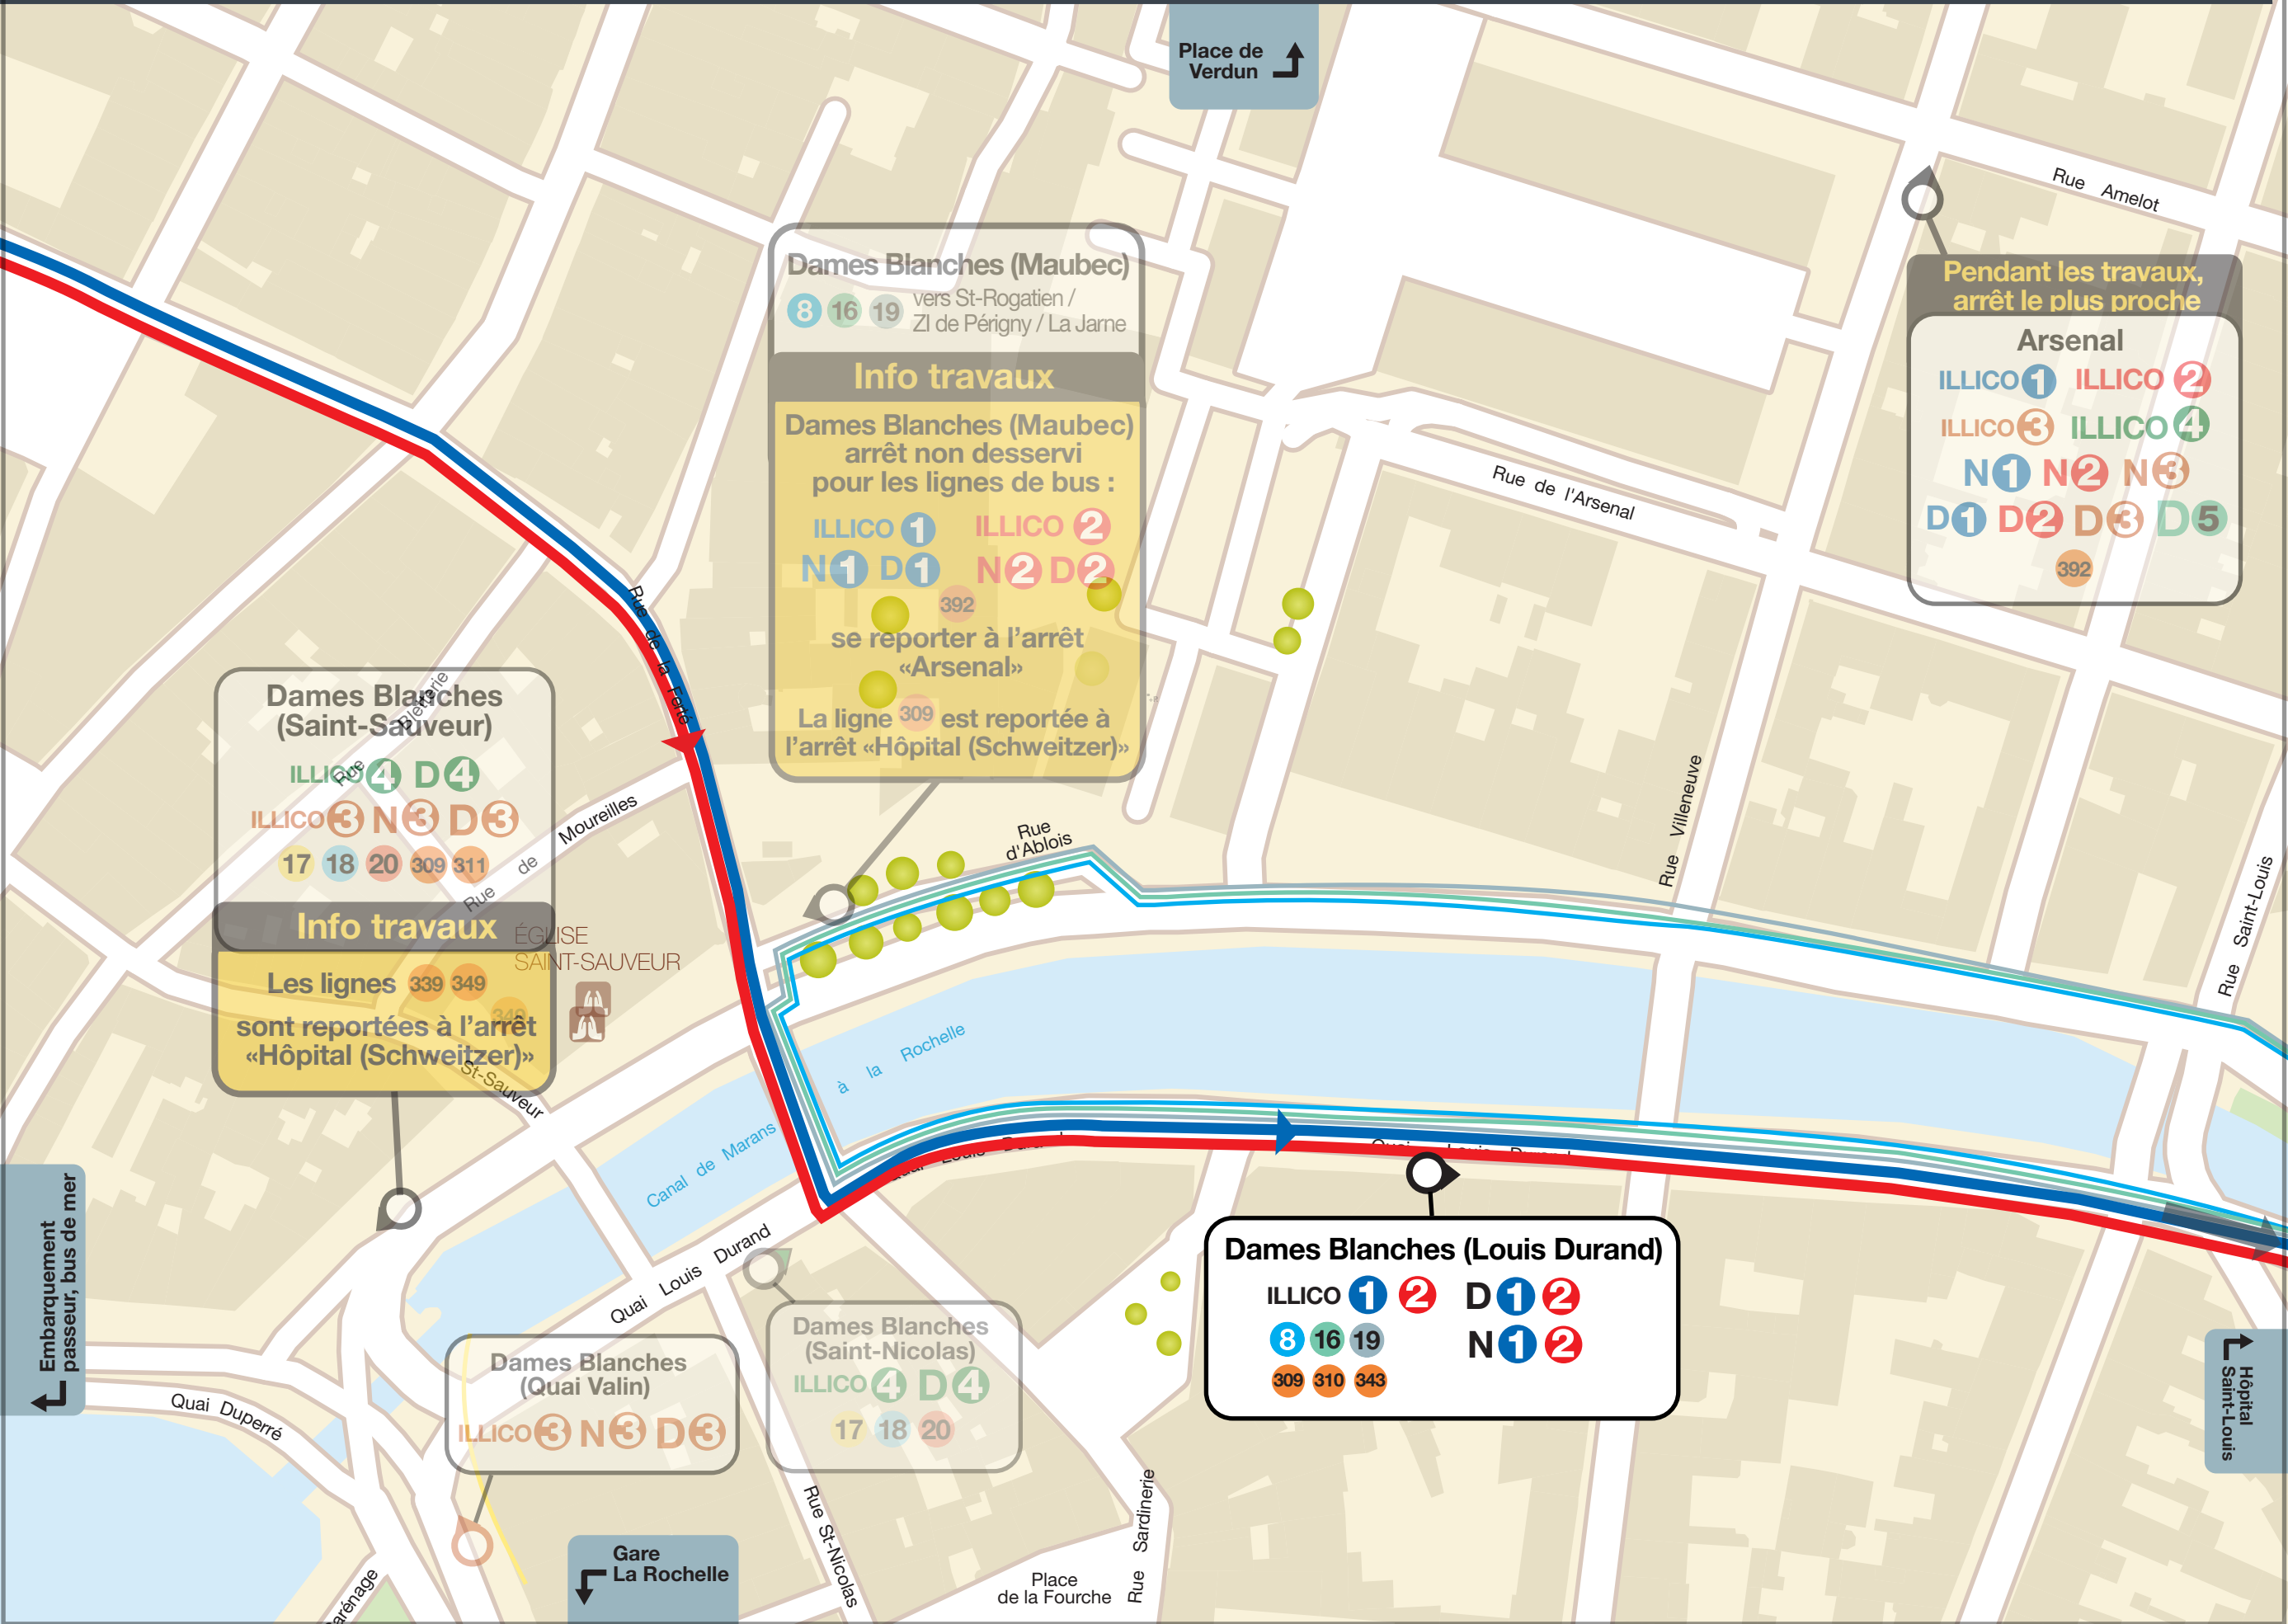

- ILLICO 1 D 1 N 1 vers AYTRÉ
- ILLICO 2 N 2 vers LA ROCHELLE Villeneuve
- D 2 vers PÉRIGNY
- 8 vers SAINT-ROGATIEN
- 16 vers Z.I. PÉRIGNY
- 19 vers LA JARNE / SALLES-SUR-MER
- 309 vers GARE LA ROCHELLE
- 310 vers LEP ROMPSAY-DORIOLE
- 343 vers SAINT-VIVIEN

se reporter à l'arrêt «Arsenal»

La ligne 309 est reportée à l'arrêt «Hôpital (Schweitzer)»

**Pendant les travaux, arrêt le plus proche**

**Arsenal**

ILLICO 1 ILLICO 2  
 ILLICO 3 ILLICO 4  
 N 1 N 2 N 3  
 D 1 D 2 D 3 D 5

Quai Louis Durand

Quai Duperré

Place de la Fourche

Rue St-Nicolas

Rue Sardinerie

ÉGLISE SAINT-SAUVEUR

à la Rochelle

Canal de Marans

se reporter à l'arrêt «Arsenal»

La ligne 309 est reportée à l'arrêt «Hôpital (Schweitzer)»

**Pendant les travaux, arrêt le plus proche**

**Arsenal**

ILLICO 1 ILLICO 2  
 ILLICO 3 ILLICO 4  
 N1 N2 N3  
 D1 D2 D3 D5