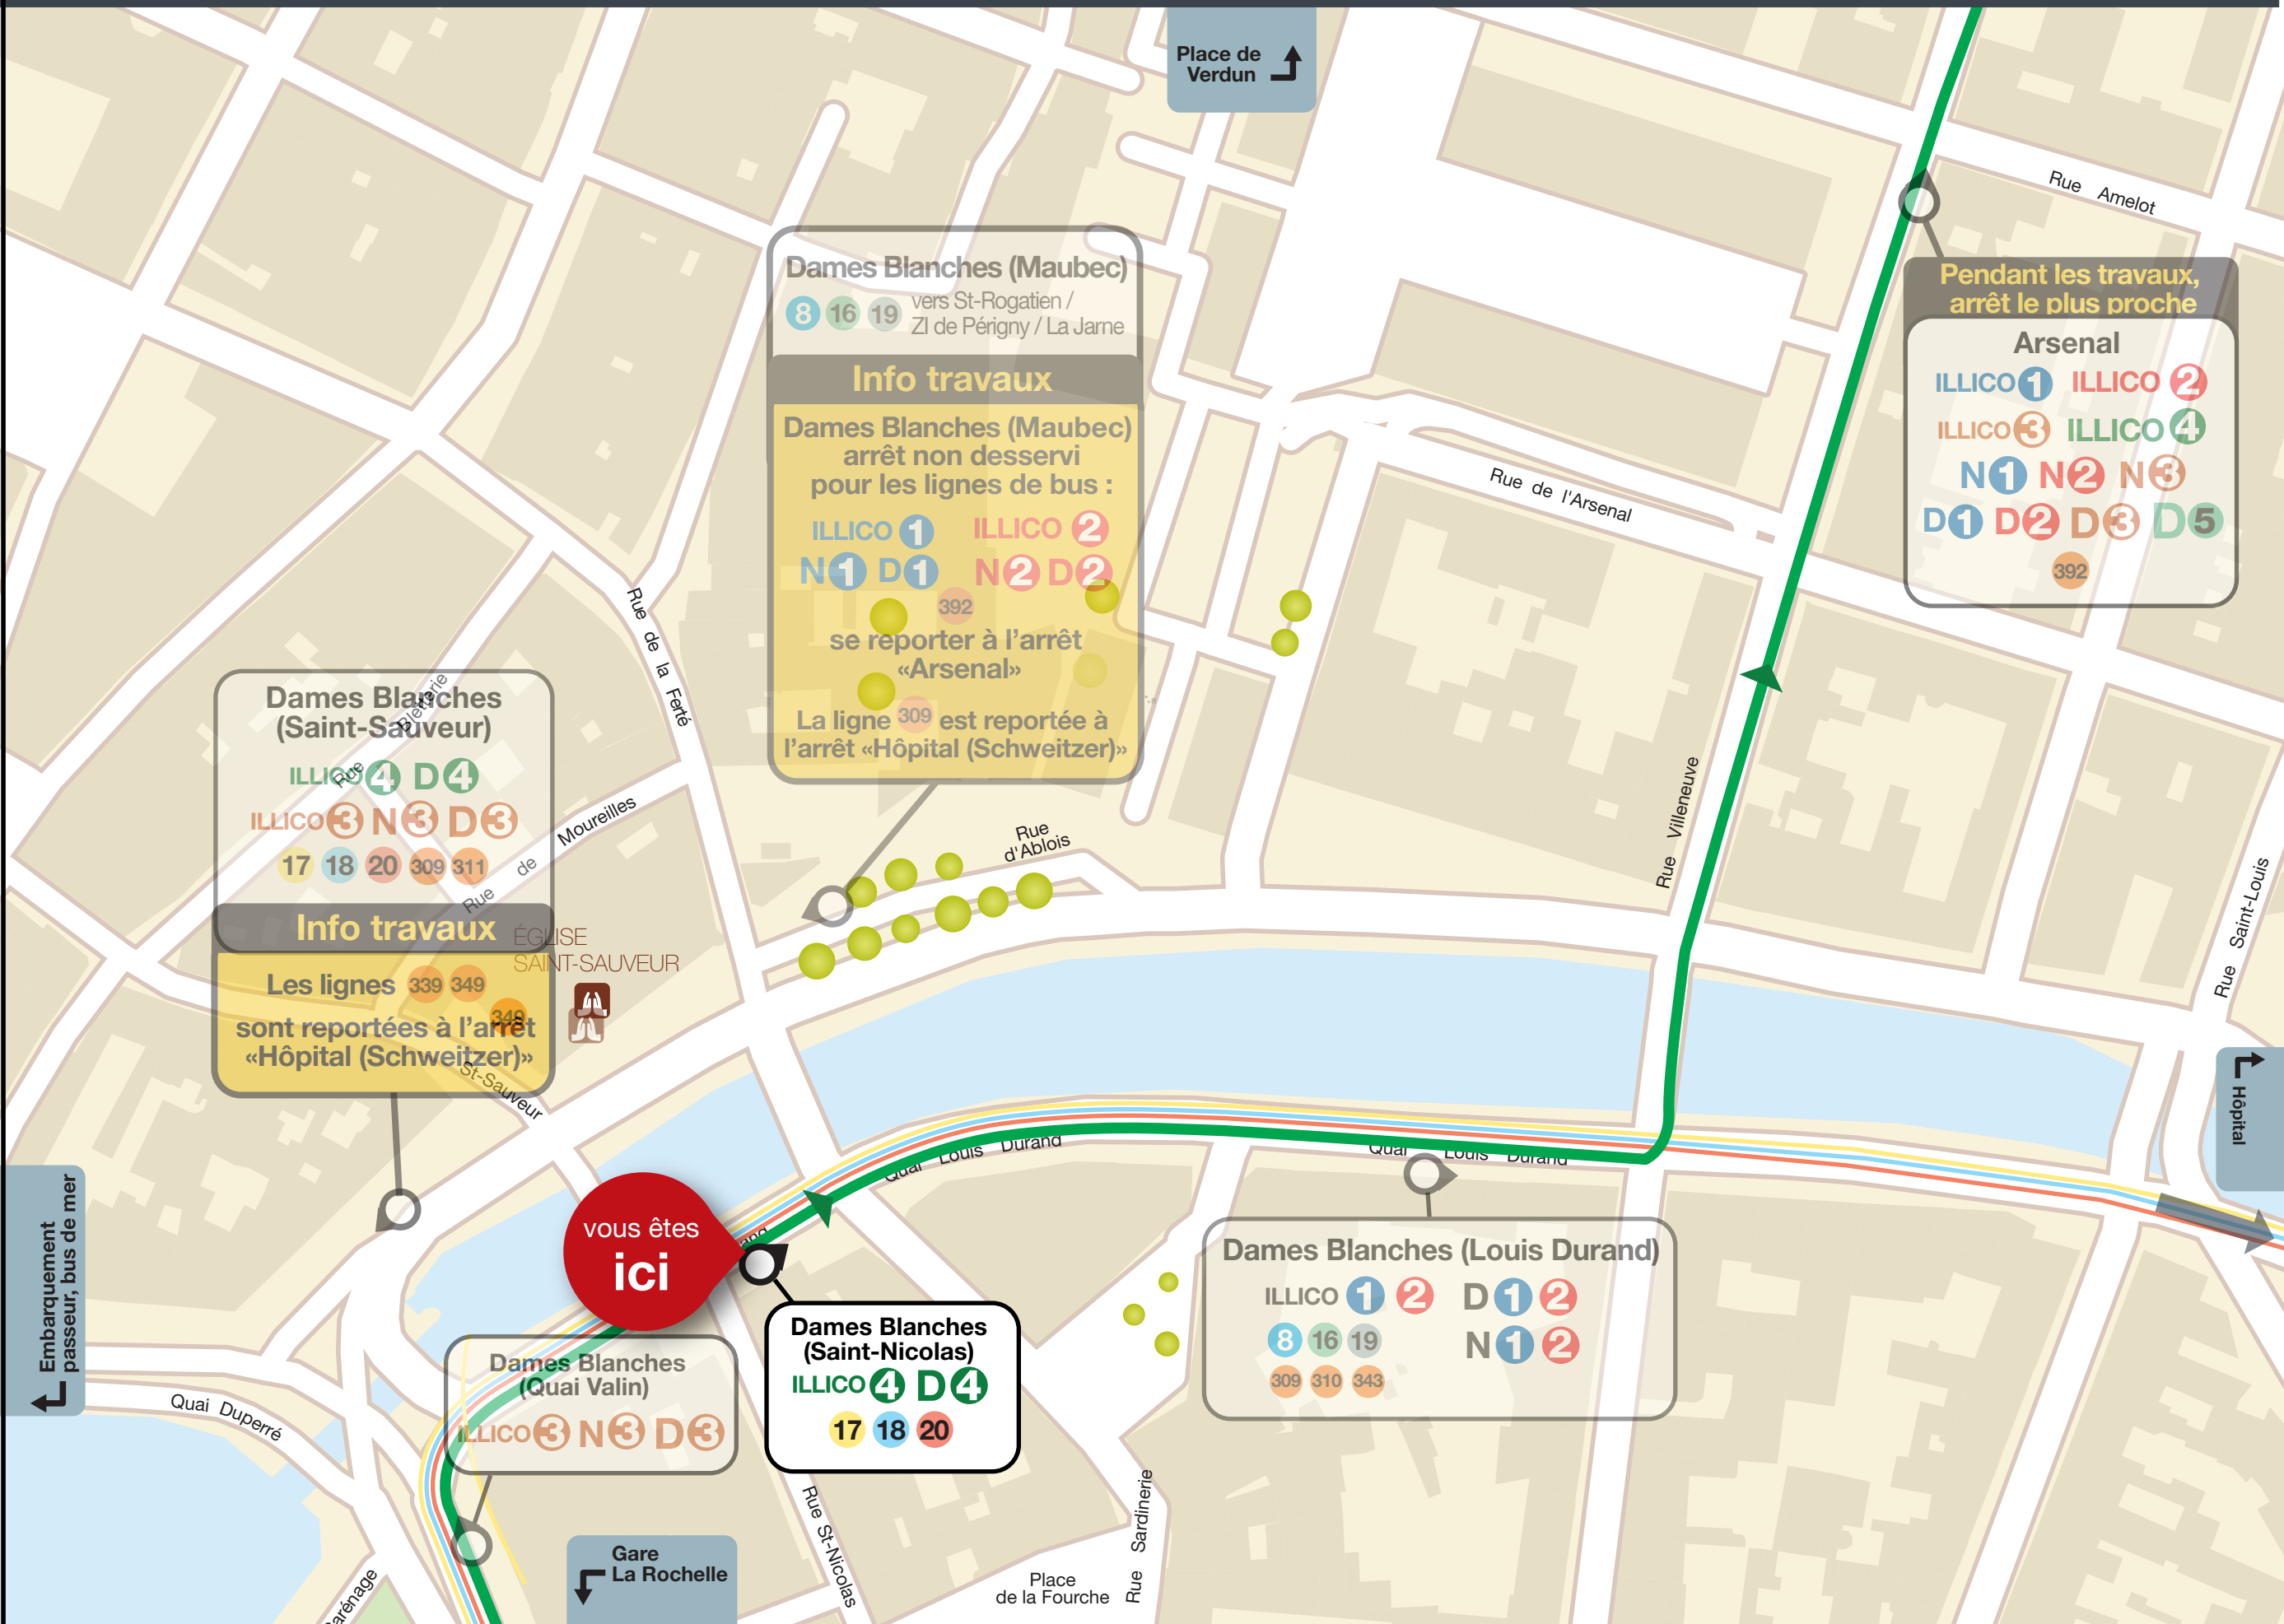

se reporter à l'arrêt «Arsenal»

La ligne 309 est reportée à l'arrêt «Hôpital (Schweitzer)»

**Pendant les travaux, arrêt le plus proche**

**Arsenal**

ILLICO 1 ILLICO 2  
 ILLICO 3 ILLICO 4  
 N 1 N 2 N 3  
 D 1 D 2 D 3 D 5

Hôpital

Place de  
Verdun

Rue Amelot

Rue de l'Arsenal

Rue Villeneuve

Rue Saint-Louis

Rue de la Fête

Rue de Mourelles

Rue d'Ablois

Quai Louis Durand

Quai Louis Durand

Quai Duperré

Rue St-Nicolas

Rue Sardinerie

Place de la Fourche

ÉGLISE  
SAINT-SAUVEUR

St-Sauveur

ILLICO 4 D 4 vers PUILBOREAU Beaulieu

17 vers SAINT-CHRISTOPHE 18 vers LA JARRIE 20 vers ANGOULINS-SUR-MER / CHÂTELAILLON-PLAGE

ILLICO 3 vers COTTES MAILLES    ILLICO 4 N3 D3 D4 vers LES MINIMES  
17 18 20 vers GARE LA ROCHELLE    309 311 339 349 vers LES LYCÉES