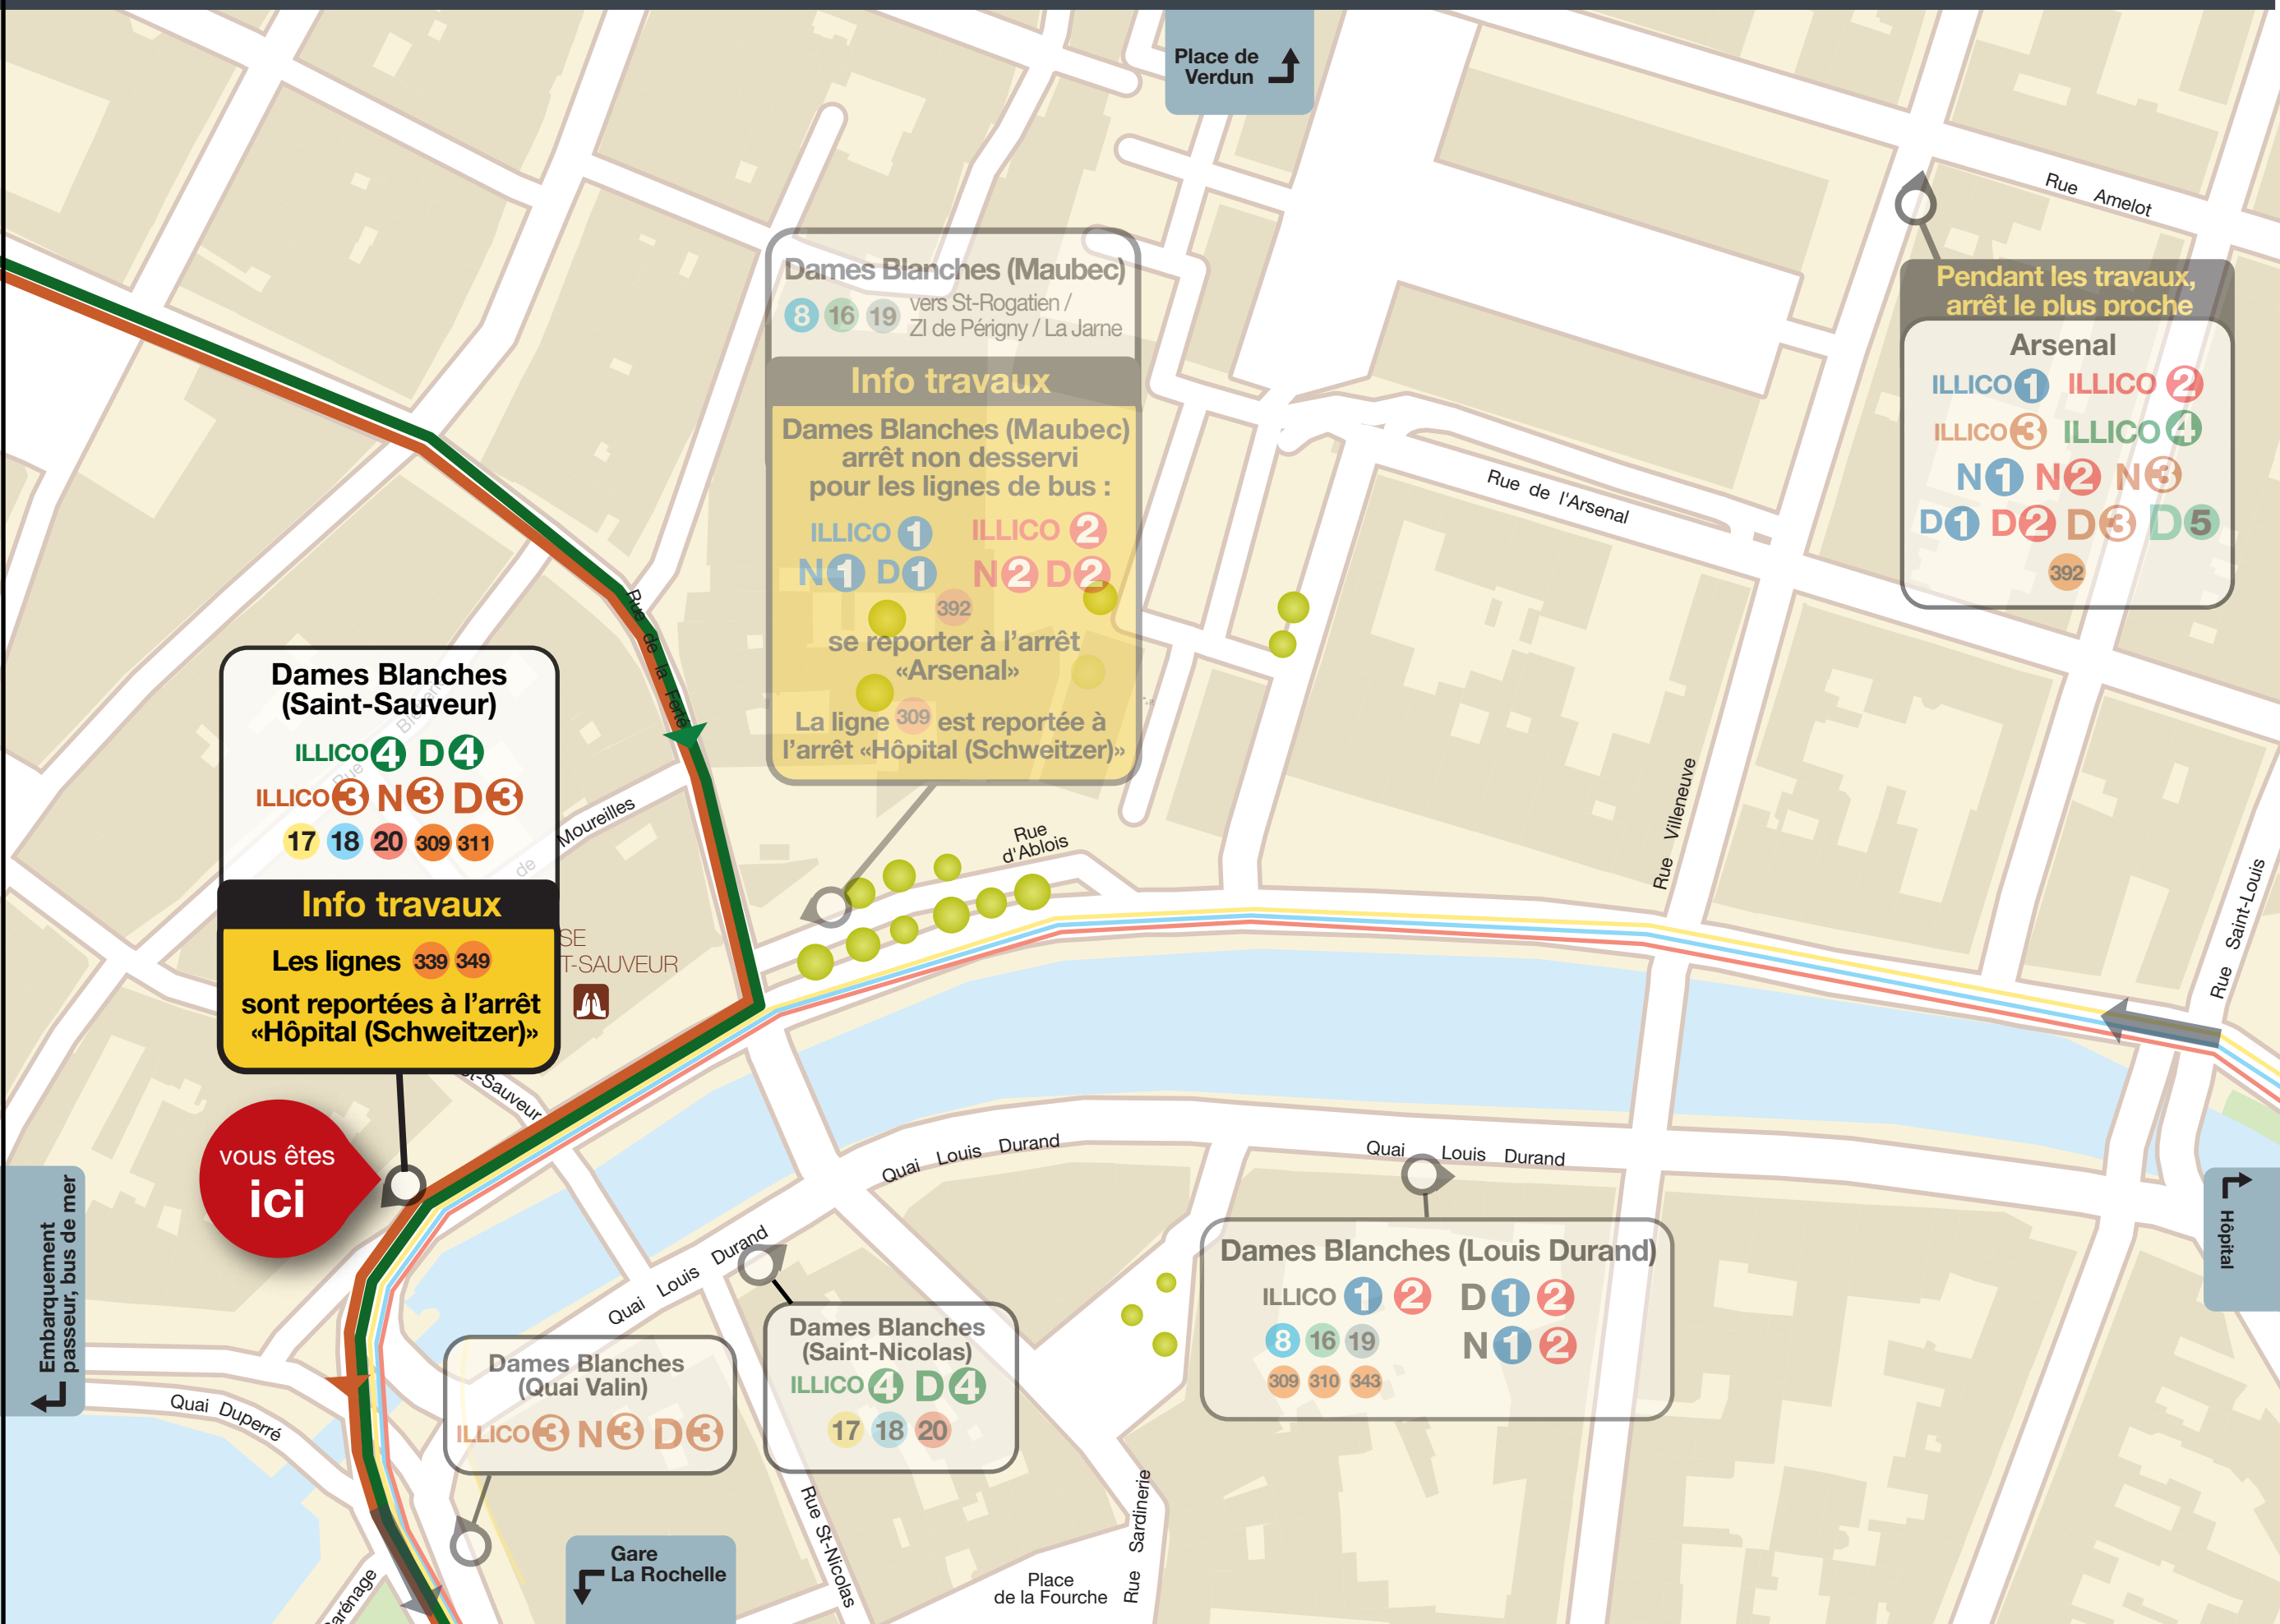

se reporter à l'arrêt «Arsenal»

La ligne 309 est reportée à l'arrêt «Hôpital (Schweitzer)»

**Pendant les travaux, arrêt le plus proche**

**Arsenal**

ILLICO 1 ILLICO 2  
 ILLICO 3 ILLICO 4  
 N 1 N 2 N 3  
 D 1 D 2 D 3 D 5

Hôpital

Place de  
Verdun

Rue Amelot

Rue de l'Arsenal

Rue Villeneuve

Rue Saint-Louis

Rue de la Fête

Rue de Mourelles

Rue d'Ablois

Quai Louis Durand

Quai Louis Durand

Quai Duperré

Rue St-Nicolas

Rue Sardinerie

Place de la Fourche

ÉGLISE  
SAINT-SAUVEUR

St-Sauveur

ILLICO 4 D 4 vers PUILBOREAU Beaulieu

17 vers SAINT-CHRISTOPHE 18 vers LA JARRIE 20 vers ANGOULINS-SUR-MER / CHÂTELAILLON-PLAGE

ILLICO 3 vers COTTES MAILLES    ILLICO 4 N3 D3 D4 vers LES MINIMES  
17 18 20 vers GARE LA ROCHELLE    309 311 339 349 vers LES LYCÉES