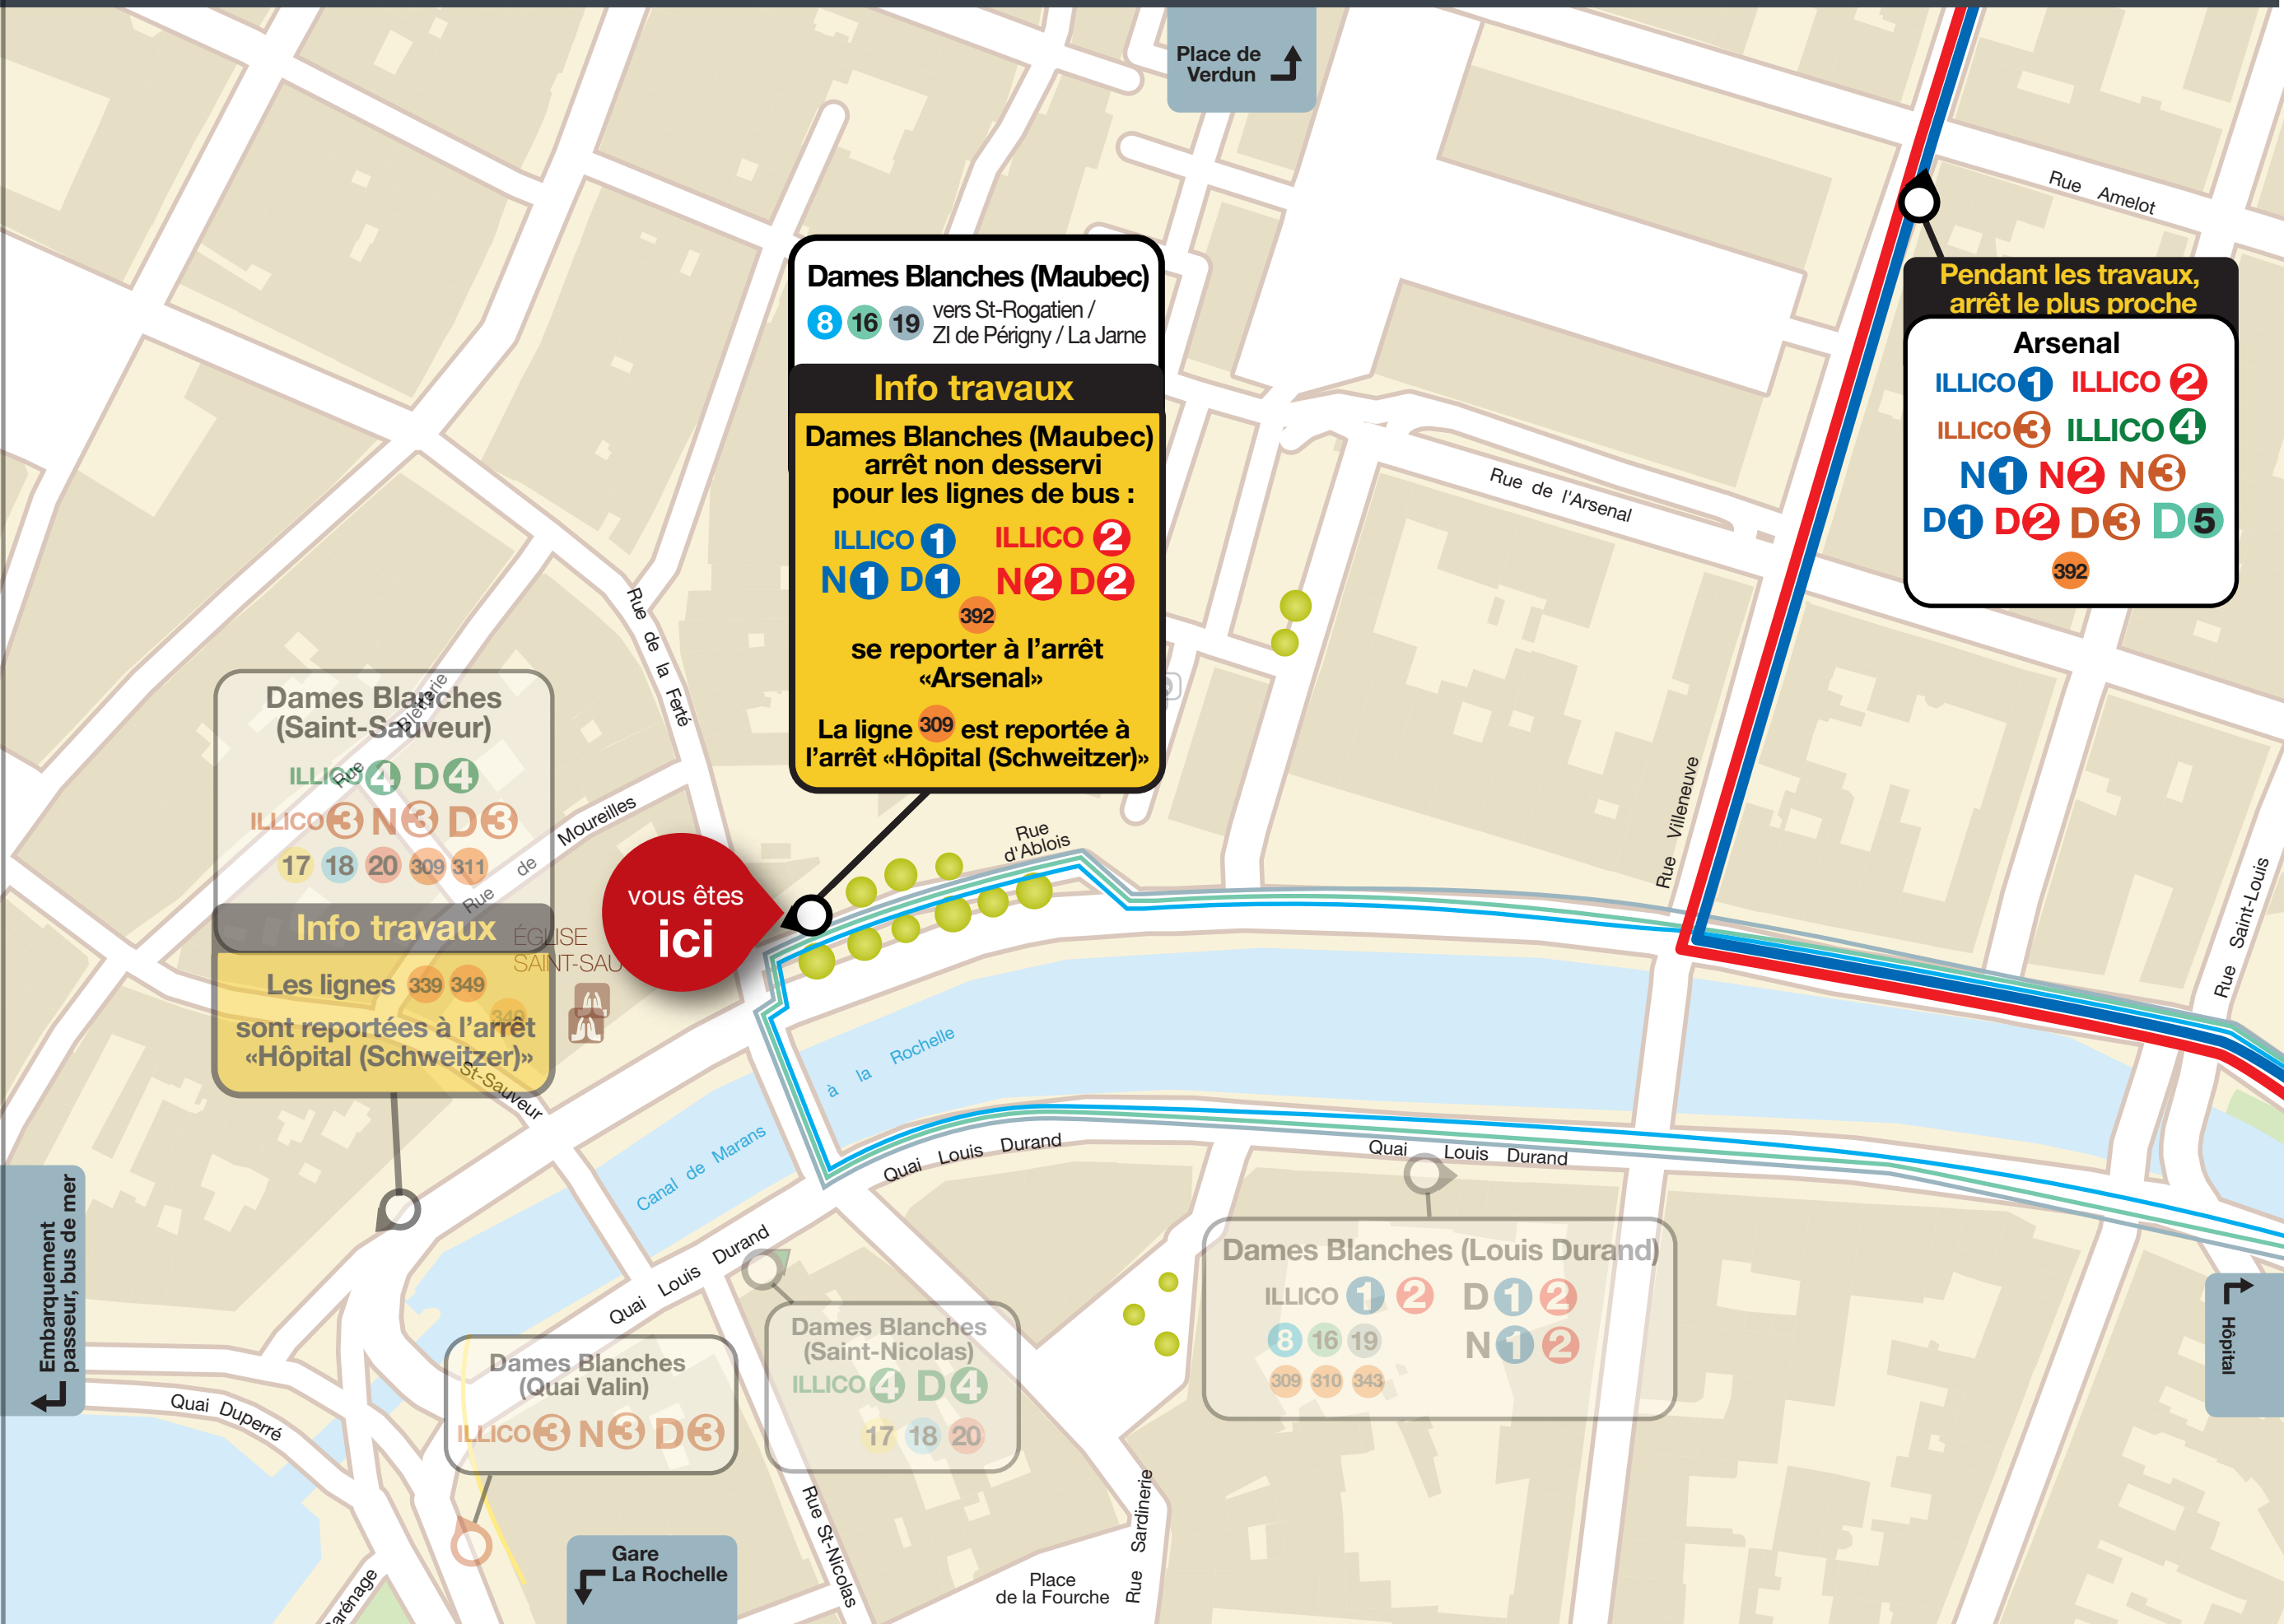

- ILLICO 1 vers LA ROCHELLE La Pallice / Laleu
- ILLICO 2 N2 D2 vers LA ROCHELLE Mireuil
- N1 D1 vers LA ROCHELLE La Pallice
- 8 vers SAINT-ROGATIEN
- 16 vers Z.I. PÉRIGNY
- 19 vers LA JARNE / SALLES-SUR-MER
- 309 392 vers LES LYCÉES

Dames Blanches (Maubec)
8 16 19 vers St-Rogatien / ZI de Périgny / La Jarne

Info travaux

Dames Blanches (Maubec) arrêt non desservi pour les lignes de bus :

ILLICO 1 ILLICO 2
N1 D1 N2 D2

se reporter à l'arrêt «Arsenal»

La ligne 309 est reportée à l'arrêt «Hôpital (Schweitzer)»

Pendant les travaux, arrêt le plus proche

Arsenal

ILLICO 1 ILLICO 2
ILLICO 3 ILLICO 4
N1 N2 N3
D1 D2 D3 D5

392

Dames Blanches (Saint-Sauveur)

ILLICO 4 D4
ILLICO 3 N3 D3
17 18 20 309 311

Info travaux

Les lignes 339 349 sont reportées à l'arrêt «Hôpital (Schweitzer)»

vous êtes ici

Dames Blanches (Quai Valin)

ILLICO 3 N3 D3

Dames Blanches (Saint-Nicolas)

ILLICO 4 D4
17 18 20

Dames Blanches (Louis Durand)

ILLICO 1 2 D1 2
8 16 19 N1 2
309 310 343

Embarquement passEUR, bus de mer

Hôpital

Gare La Rochelle