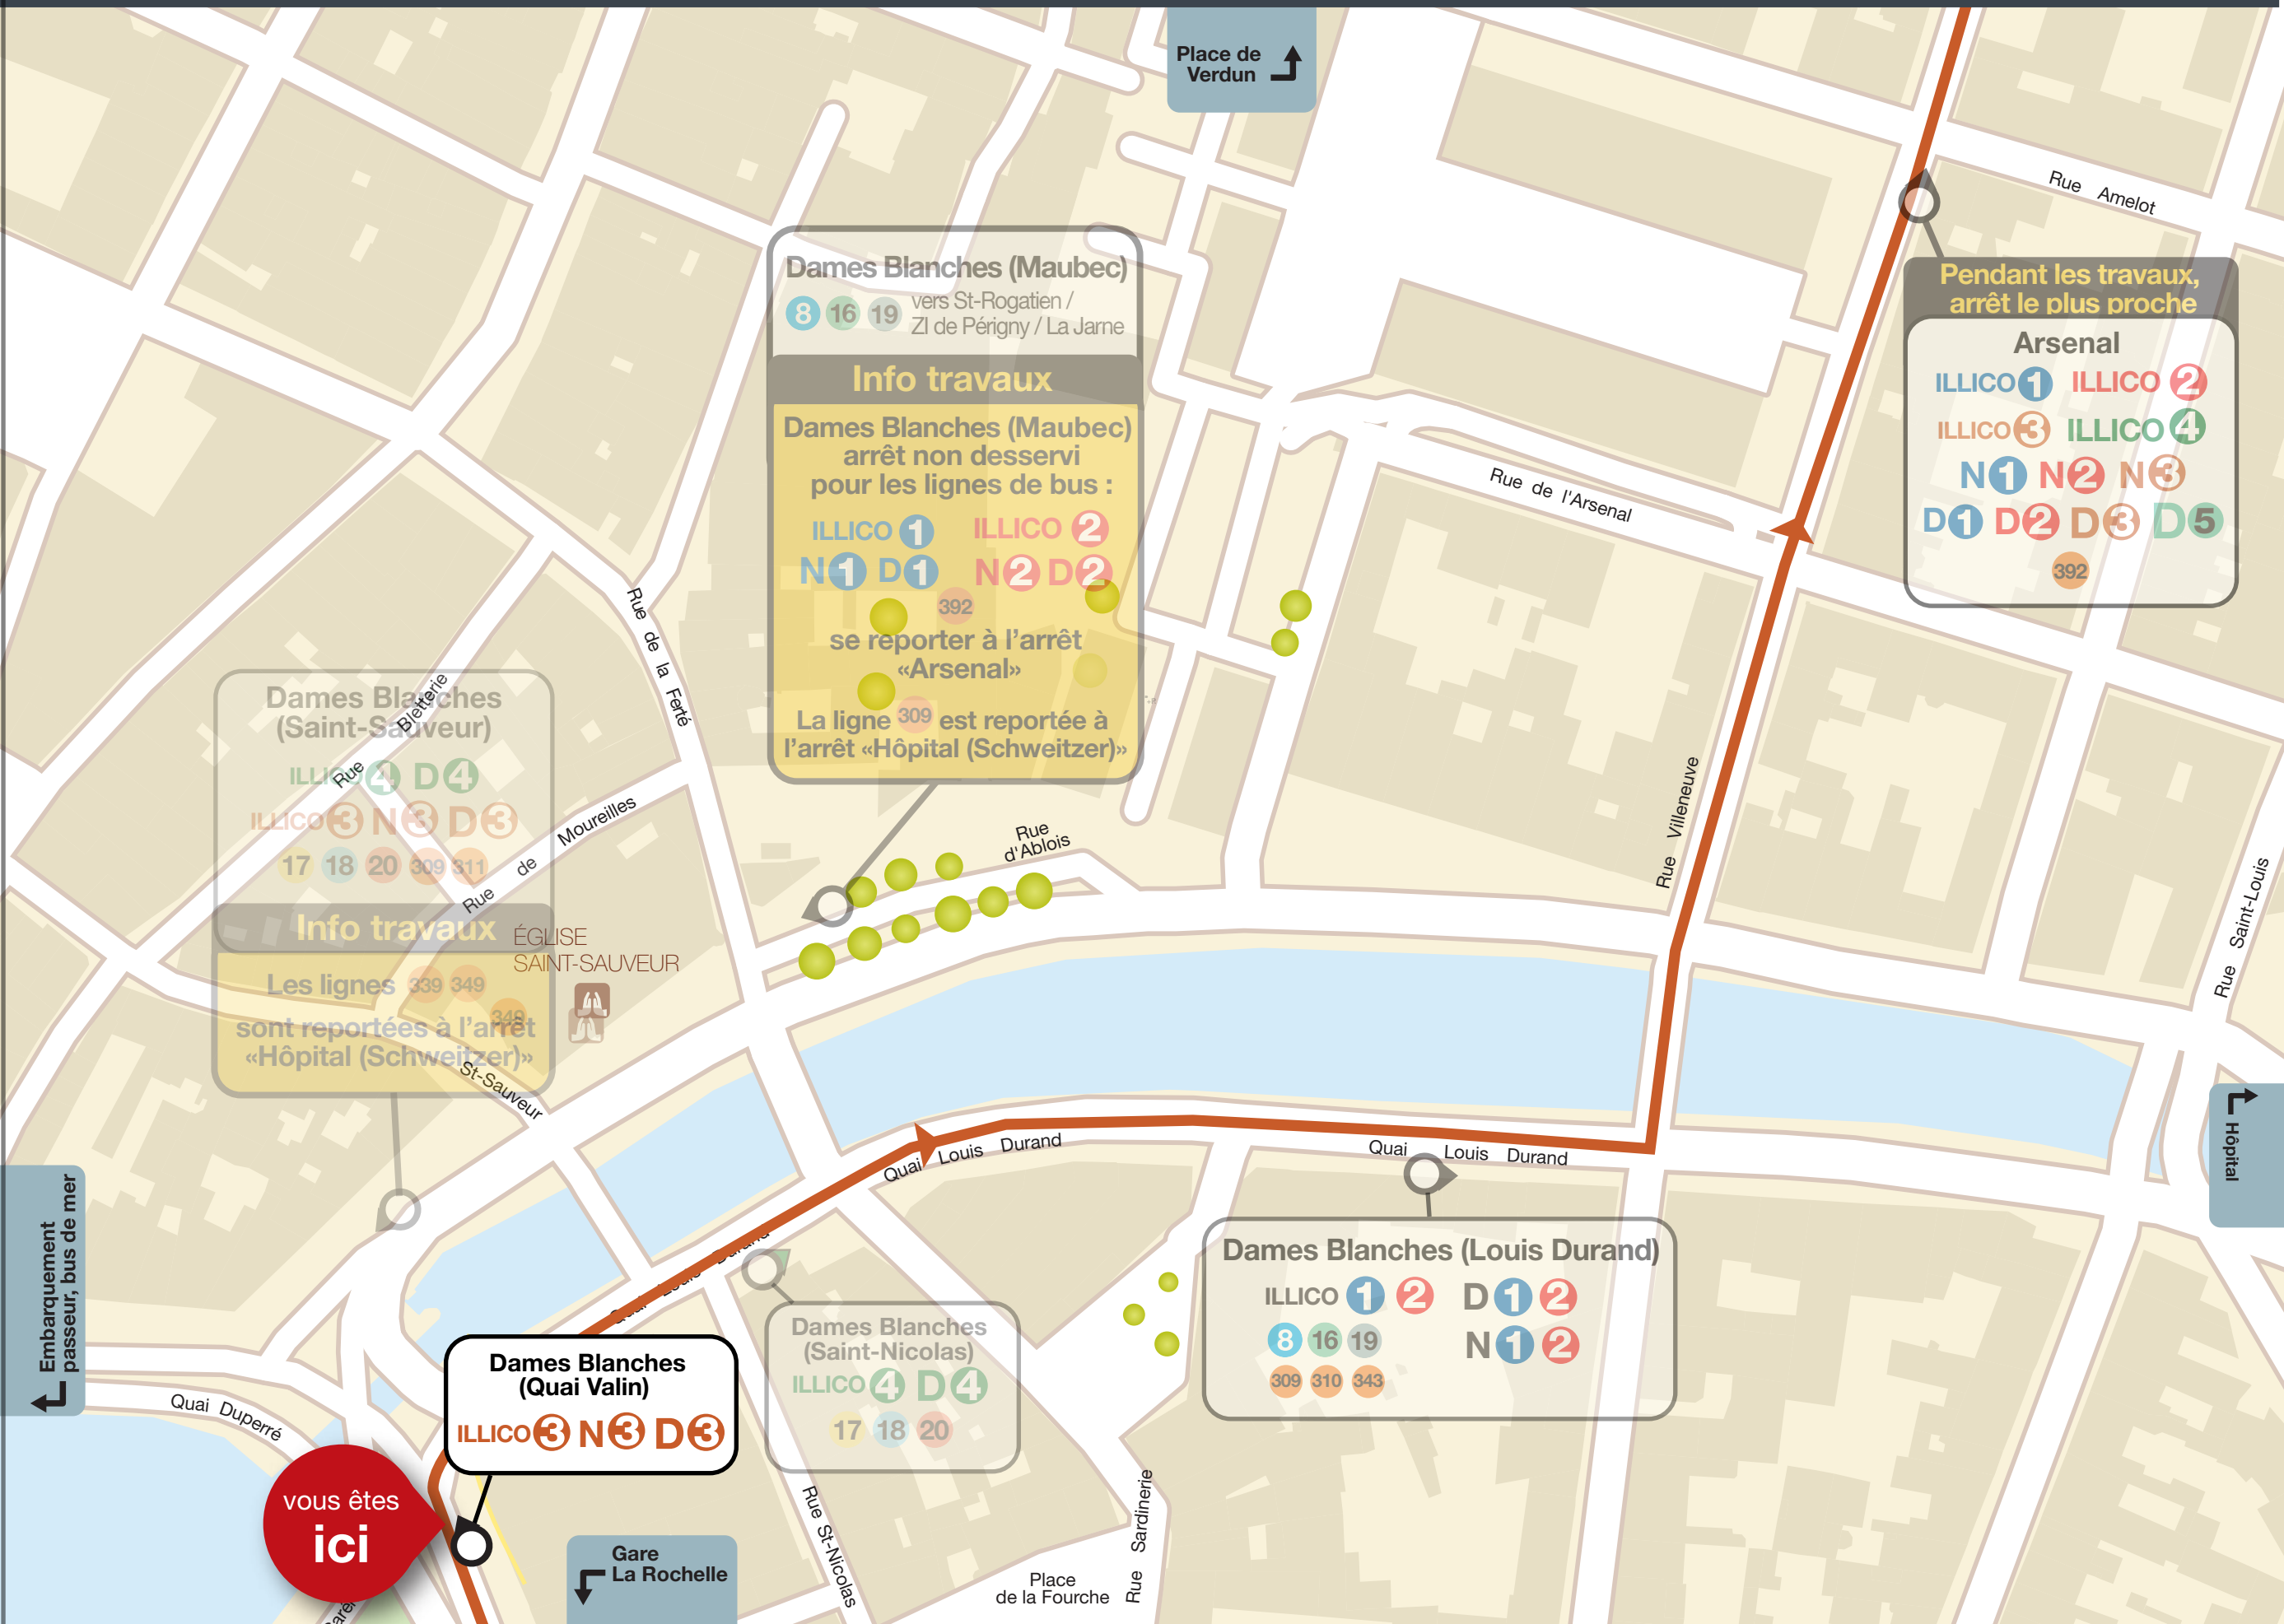

ILLICO 3 N3 D3 vers LAGORD Les Greffières

Dames Blanches (Maubec)
8 16 19 vers St-Rogatien /
ZI de Périgny / La Jarne

Info travaux
Dames Blanches (Maubec)
arrêt non desservi
pour les lignes de bus :

ILLICO 1 ILLICO 2
N1 D1 N2 D2

se reporter à l'arrêt
«Arsenal»

La ligne 309 est reportée à
l'arrêt «Hôpital (Schweitzer)»

**Pendant les travaux,
arrêt le plus proche**

Arsenal
ILLICO 1 ILLICO 2
ILLICO 3 ILLICO 4
N1 N2 N3
D1 D2 D3 D5

**Dames Blanches
(Saint-Sauveur)**
ILLICO 4 D4
ILLICO 3 N3 D3
17 18 20 309 311

Info travaux
Les lignes 339 349
sont reportées à l'arrêt
«Hôpital (Schweitzer)»

**Dames Blanches
(Quai Valin)**
ILLICO 3 N3 D3

**Dames Blanches
(Saint-Nicolas)**
ILLICO 4 D4
17 18 20

Dames Blanches (Louis Durand)
ILLICO 1 2 D1 2
8 16 19 N1 2
309 310 343

vous êtes
ici

Embarquement
passeur, bus de mer

Gare
La Rochelle

Hôpital

Place de
Verdun

Rue Amelot

Rue de l'Arsenal

Rue Villeneuve

Rue Saint-Louis

Rue de la Fête

Rue de Mourelles

Rue d'Ablois

Quai Louis Durand

Quai Louis Durand

Quai Duperré

Rue St-Nicolas

Rue Sardinerie

Place de la Fourche

ÉGLISE
SAINT-SAUVEUR

St-Sauveur