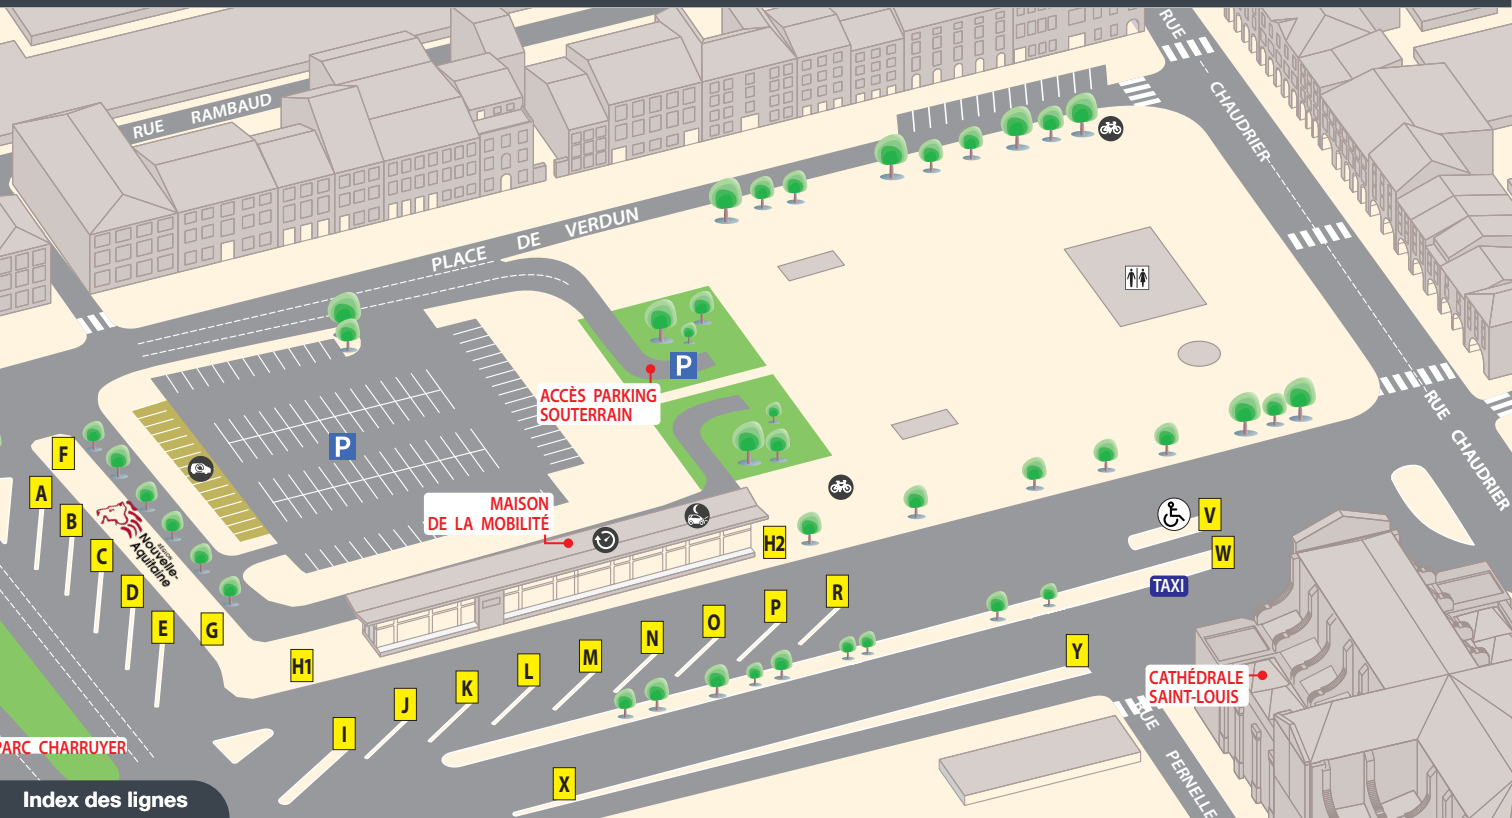

PLAN DE CORRESPONDANCES DES BUS PLACE DE VERDUN

en vigueur à partir de septembre 2024

Index des lignes

Lignes régulières Yélo

- H1** ③
- N** ③ → Lagord (P+R)
- D** ③
- 11** Fétilly / Lagord Ouest / Nieul % Mer
- H2** 10 La Pallice
- 1b Laleu (Aéroport)
- 2 Mireuil
- 6 Le Mail / Port-Neuf / Mireuil / Lycée Vieljeux
- 7 Port-Neuf / Chef de Baie
- N** 1 La Pallice
- D** 1 Mireuil
- D** 1 La Pallice
- D** 2 Mireuil / La Pallice
- D** 5 Laleu (Aéroport)
- 7 Le Mail / Port-Neuf / Chef de Baie (uniquement l'été)
- M** 12 Lagord Est / Marsilly / Esnandes
- D** 6 Aytré / Angoulins-sur-Mer / Châtaillonn-Plage (uniquement l'été)

- N** 10 Lagord Vendôme / L'Houmeau
- O** 15 Dompierre Centre / Sainte-Soulle / Loiré / Vêrines
- P** 14 Beauregard / Beaulieu / Puilboreau Est / Dompierre % Mer
- R** 13 Lafond / Beaulieu / Puilboreau Centre / Saint-Xandre
- W** 1a Hôpital / Gare La Rochelle / Aytré-Plage
- 1b Hôpital / Gare La Rochelle / Z.A. Aytré
- 2 Hôpital / Villeneuve
- 3 Gare La Rochelle / Bongraine / Cottes Mailles
- 7a Saint-Éloi / Périgny Romsay / Périgny Centre
- 7b Saint-Éloi / Périgny Romsay / Dompierre-Chagnolet
- N** 1 Hôpital / Gare La Rochelle / Aytré-Grands Prés
- D** 1
- N** 2 Hôpital / Villeneuve
- D** 2 Hôpital / Villeneuve / Périgny
- N** 3 Gare La Rochelle / Les Minimes
- D** 3
- D** 5 Hôpital / Gare La Rochelle
- Y** 50 51 Sablanceaux-Plage (uniquement l'été)

Cars Région Nouvelle-Aquitaine

Quais **A** à **G** : lignes scolaires

Les lignes régulières régionales ne desservent plus le pôle "Place de Verdun" mais le pôle "gare routière Marais de Tasdon" situé au sud de la gare de La Rochelle - Ville.
+ d'infos aux abribus Région Nouvelle-Aquitaine