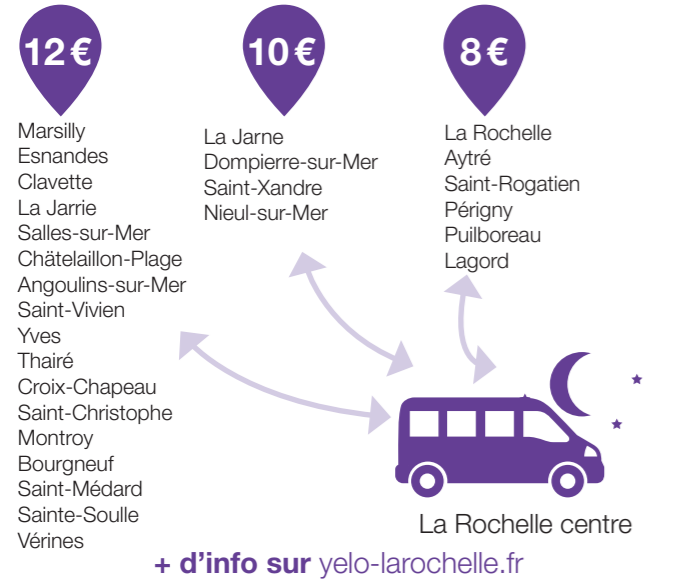

Horaires théoriques soumis aux aléas de la circulation. Pour connaître les horaires à votre arrêt, vous pouvez vous connecter à l'application **yélo** ou rendez-vous sur www.yelo-larochelle.fr.
 légende a : Ce bus termine sa course à l'arrêt "Colibri".

a

Vous avez accès à l'offre **Yélo la nuit** dans votre commune.

+ d'info sur yelo-larochelle.fr

D7

vers → La Rochelle / Chef de Baie

Place de Verdun	09:42	11:01	12:22	13:42	15:02	16:22	17:43	19:03
Banque de France	09:43	11:02	12:23	13:43	15:03	16:23	17:44	19:04
Remparts	09:43	11:02	12:23	13:43	15:03	16:23	17:44	19:04
Plage de la Concurrence	09:44	11:04	12:25	13:45	15:05	16:25	17:46	19:06
Le Mail Casino	09:46	11:06	12:27	13:47	15:07	16:27	17:48	19:08
Le Mail Clinique	09:46	11:06	12:27	13:47	15:07	16:27	17:48	19:08
Philippe Vincent	09:48	11:08	12:29	13:49	15:09	16:29	17:50	19:10
La Corniche	09:48	11:08	12:29	13:49	15:09	16:29	17:50	19:10
Lycée Maritime	09:49	11:09	12:30	13:50	15:10	16:30	17:51	19:11
Bâtiment 23	09:51	11:11	12:32	13:52	15:12	16:32	17:53	19:13
Savoie	09:51	11:11	12:32	13:52	15:12	16:32	17:53	19:13
Baie de Port-Neuf	09:52	11:12	12:33	13:53	15:13	16:33	17:54	19:14
Lac de Port-Neuf	09:53	11:13	12:34	13:54	15:14	16:34	17:55	19:15
Plaine des Jeux	09:54	11:14	12:35	13:55	15:15	16:35	17:56	19:16
Wilson	09:55	11:15	12:36	13:56	15:16	16:36	17:57	19:17
ZI Chef de Baie	09:57	11:17	12:38	13:58	15:18	16:38	17:59	19:19
Québec	09:58	11:18	12:39	13:59	15:19	16:39	18:00	19:20
Plage Chef de Baie	10:00	11:20	12:41	14:01	15:21	16:41	18:02	19:22