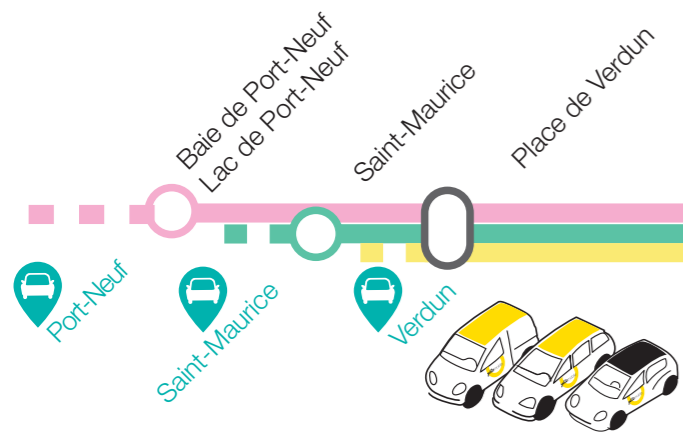

i Horaires théoriques soumis aux aléas de la circulation. Pour connaître les horaires à votre arrêt, vous pouvez vous connecter à l'application **yélo** ou rendez-vous sur **www.yelo-larochelle.fr**.

vers → La Rochelle / Place de Verdun

Travaux rue Léonce Vieljeux avec déviation du Vieux Port
D6 : Les arrêts du Vieux Port ("Dames Blanches (Maubec)", "Grosse Horloge" et "Banque de France") ne sont pas desservis. Se reporter à "Hôpital", "Arsenal", "Porte de Cougnes" ou "Orbigny".

D5 La Rochelle Gare / Laleu
D6 La Rochelle Place de Verdun / Châtelailon-Plage Les Bouchôleurs
D7 La Rochelle Place de Verdun / Chef de Baie

Amplitude horaire 9h00 - 20h00
D5 : un bus toutes les 60 min
D6 & D7 : un bus toutes les 80 min
 En vigueur du 07/07/2024 au 01/09/2024

Vous avez accès aux **stations Yélobobile**, voitures en libre-service*, depuis les lignes de bus **D5 D6 D7**

+ d'info sur yelo-larochelle.fr

* Service Yélobobile accessible sur inscription gratuite au préalable.