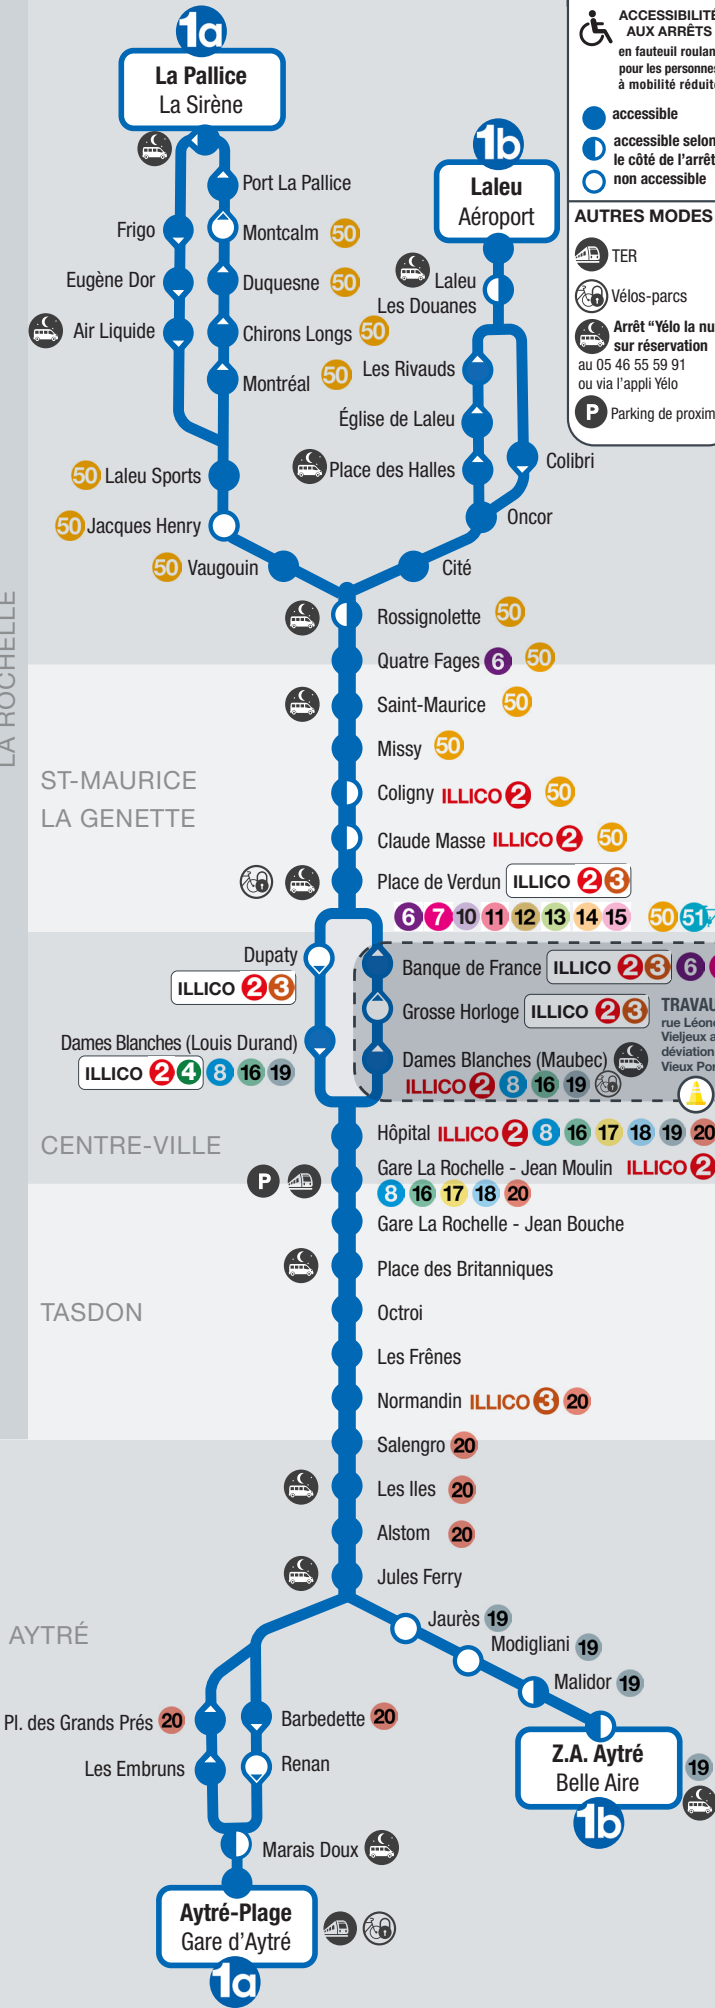

ILICO 1 HORAIRES DU SAMEDI sauf jours fériés

Horaires théoriques soumis aux aléas de la circulation. Le bus dessert tous les arrêts figurant sur le schéma de la ligne. Pour connaître les horaires à votre arrêt, vous pouvez vous connecter à l'application **yélo** ou rendez-vous sur **www.yelo-larochelle.fr**.

légende

a : Ce bus termine sa course à l'arrêt "Colibri".

Travaux rue Léonce Vieljeux avec déviation du Vieux Port
Les arrêts de Vieux Port (Dames Blanches (Maubec), Grosse Horloge, Banque de France) ne sont pas desservis. Se reporter à Arsenal, Porte de Cougnes et Orbigny.

POINTS D'ARRÊTS

LÉGENDE

Terminus

Sens de desserte

accessible selon le cité de l'arrêt
non accessible

AUTRES MODES

- TER
- Vélos-parcs
- Arrêt "Vélo la nuit" sur réservation au 05 46 55 59 91 ou via l'appli Yelo
- Parking de proximité

vers Aytré-Plage 1a
arrêts principaux → Z.A. Aytré 1b