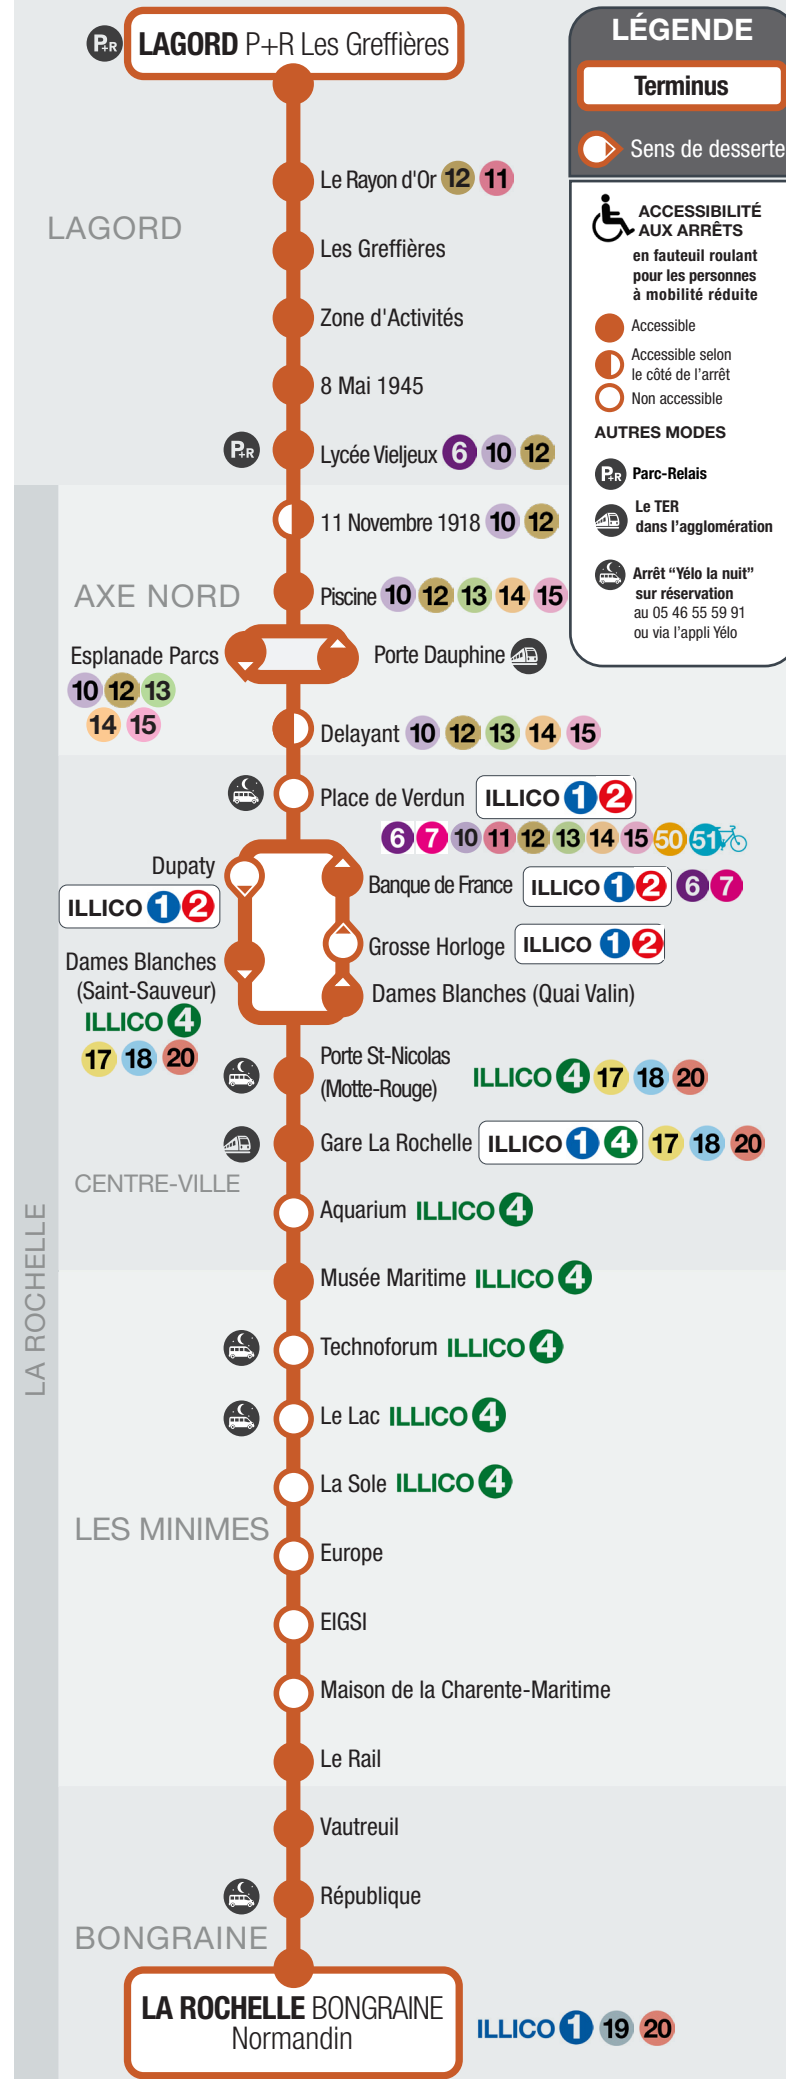

vers La Rochelle / Bongraine

Table of bus departure times from La Rochelle/Bongraine to Lagord/Greffières. Columns represent departure times from 06:00 to 21:43. Rows list various stops including Le Rayon d'Or, Les Greffières, Zone d'Activités, 8 Mai 1945, Lycée Vieiljeux, 11 Novembre 1918, Piscine, Esplanade des Parcs, Delayant, Place de Verdun, Dupaty, Dames Blanches (St-Sauveur), Porte Saint-Nicolas (Motte-Rouge), Gare La Rochelle (De Gaulle), Aquarium, Musée Maritime, Technoforum, Le Lac, La Sole, Europe, EIGSI, Maison de la Charente-Maritime, Le Rail, Vautreuil, République, and Normandin.

vers Lagord / Greffières

Table of bus departure times from Lagord/Greffières to La Rochelle/Bongraine. Columns represent departure times from 05:59 to 21:41. Rows list various stops including Normandin, République, Vautreuil, Le Rail, Maison de la Charente-Maritime, EIGSI, Europe, La Sole, Le Lac, Technoforum, Musée Maritime, Aquarium, Gare La Rochelle (De Gaulle), Porte Saint-Nicolas (Motte-Rouge), Dames Blanches (Quai Valin), Grosse Horloge, Banque de France, Arsenal, Porte de Cougnes, Orbigny, Place de Verdun, Delayant, Porte Dauphine, Piscine, 11 Novembre 1918, Lycée Vieiljeux, 8 Mai 1945, Zone d'Activités, Les Greffières, Le Rayon d'Or, and P+R Les Greffières.

En cas d'absence comme toujours, vérifiez votre déplacement sur le site www.yello-larochele.fr

LÉGENDE

- Terminus
  Sens de desserte
  ACCESSIBILITÉ AUX ARRÊTS en fauteuil roulant pour les personnes à mobilité réduite
  Accessible
  Accessible selon le côté de l'arrêt
  Non accessible
  AUTRES MODES
  P+R Parc-Relais
  Le TER dans l'agglomération
  Arrêt "Yélo la nuit" sur réservation au 05 46 55 59 91 ou via l'appli Yélo