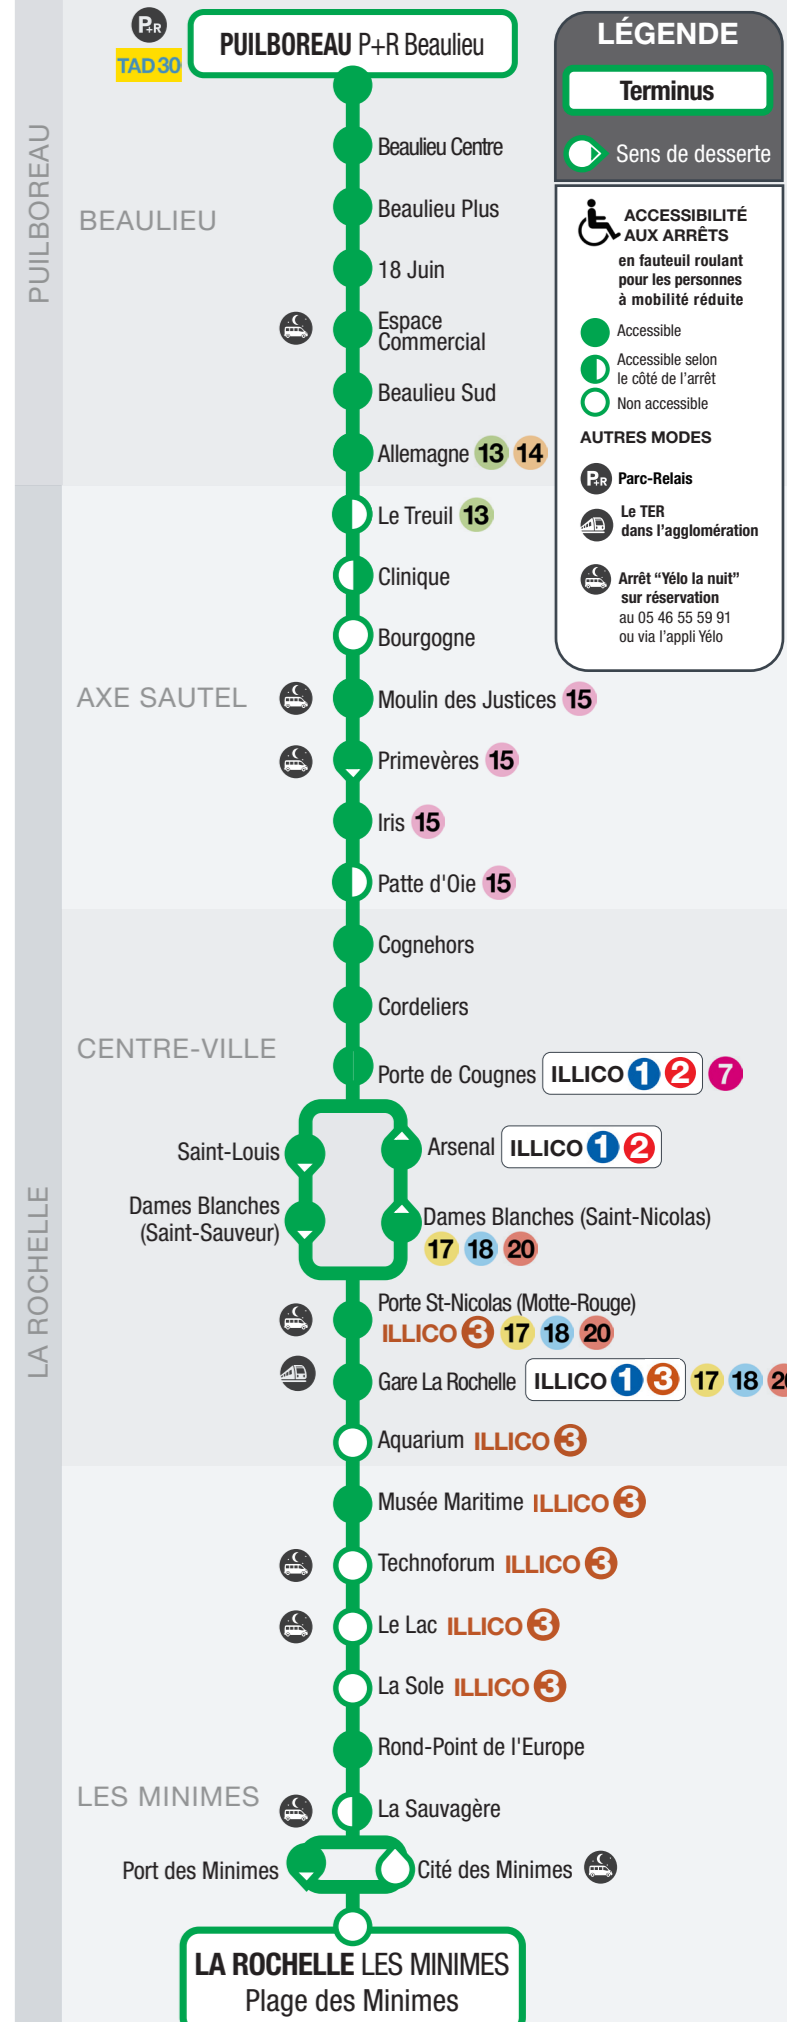

**i** Horaires théoriques soumis aux aléas de la circulation. Le bus dessert tous les arrêts figurant sur le schéma de la ligne. Pour connaître les horaires à votre arrêt, vous pouvez vous connecter à l'application **yélo** ou rendez-vous sur [www.yelo-larochelle.fr](http://www.yelo-larochelle.fr).

vers La Rochelle / Les Minimes

Table of bus departure times from La Rochelle / Les Minimes to various destinations including Beaulieu Centre, Beaulieu Plus, 18 Juin, Espace Commercial, Beaulieu Sud, Allemagne, Le Treuil, Clinique, Bourgogne, Moulin des Justices, Primevères, Iris, Patte d'Oie, Cognehors, Cordeliers, Porte de Cougnes, Saint-Louis, Dames Blanches (St-Sauveur), Porte Saint-Nicolas (Motte-Rouge), Gare La Rochelle (De Gaulle), Aquarium, Musée Maritime, Technoforum, Le Lac, La Sole, Rond-Point de l'Europe, La Sauvagère, Port des Minimes, and Plage des Minimes.

vers Puilboreau / Beaulieu

Table of bus departure times from Puilboreau / Beaulieu to various destinations including Plage des Minimes, Cité des Minimes, La Sauvagère, Rond-Point de l'Europe, La Sole, Le Lac, Technoforum, Musée Maritime, Aquarium, Gare La Rochelle (De Gaulle), Porte Saint-Nicolas (Motte-Rouge), Dames Blanches (St-Nicolas), Arsenal, Porte de Cougnes, Cordeliers, Cognehors, Patte d'Oie, Iris, Moulin des Justices, Bourgogne, Clinique, Le Treuil, Allemagne, Beaulieu Sud, Espace Commercial, 18 Juin, Beaulieu Plus, Beaulieu Centre, and P+R Beaulieu.