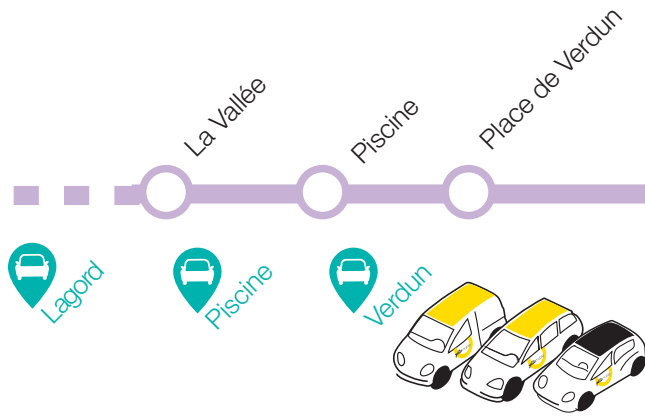

Vous avez accès aux **stations Yélobobile**, voitures en libre-service*, depuis la ligne de bus **10**

+ d'info sur yelo-larochelle.fr

* Service Yélobobile accessible sur inscription gratuite au préalable.

10 HORAIRES DU LUNDI AU VENDREDI
sauf jours fériés

Horaires théoriques soumis aux aléas de la circulation. Le bus dessert tous les arrêts figurant sur le schéma de la ligne. Pour connaître les horaires à votre arrêt, vous pouvez vous connecter à l'application **yélo** ou rendez-vous sur www.yelo-larochelle.fr.

L'Houmeau
par Lagord
La Rochelle

Amplitude horaire 7h00 - 20h25
Un bus toutes les 30 à 90 min
En vigueur à partir du 01/07/2024

Jouez la carte de la sécurité, Yélo la nuit vous transporte les jeudis, vendredis, samedis et veilles de jours fériés de 21h00 à 6h00.

Connaissez-vous le principe des P+R ?

Déplacez-vous avec votre véhicule jusqu'au parking-relais ou de proximité :

- **Le + proche de votre commune : Les Greffières - 300 places**
- Beaulieu - 150 places
- Vieljeux - 55 places
- Saint-Rogatien - 20 places
- S. Veil - 130 places
- Jean Moulin - 390 places (parking de proximité)