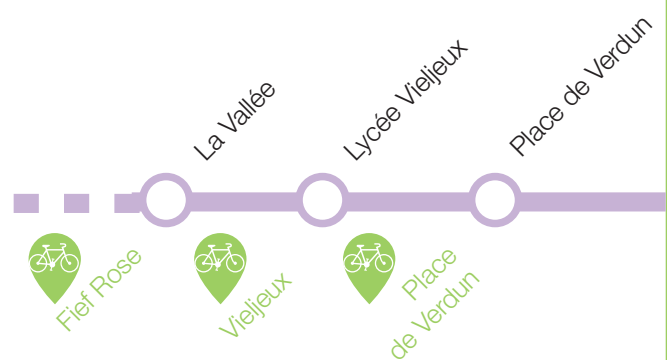

par téléphone au : 0 810 17 18 17
Service 0,06 €/min
prix appel

accueil physique :
Maison de la Mobilité
Place de Verdun La Rochelle

sur internet :
www.yelo-larochelle.fr

Mes infos & renseignements

Vous avez accès aux **stations libre-service vélo** depuis la ligne de bus **10**