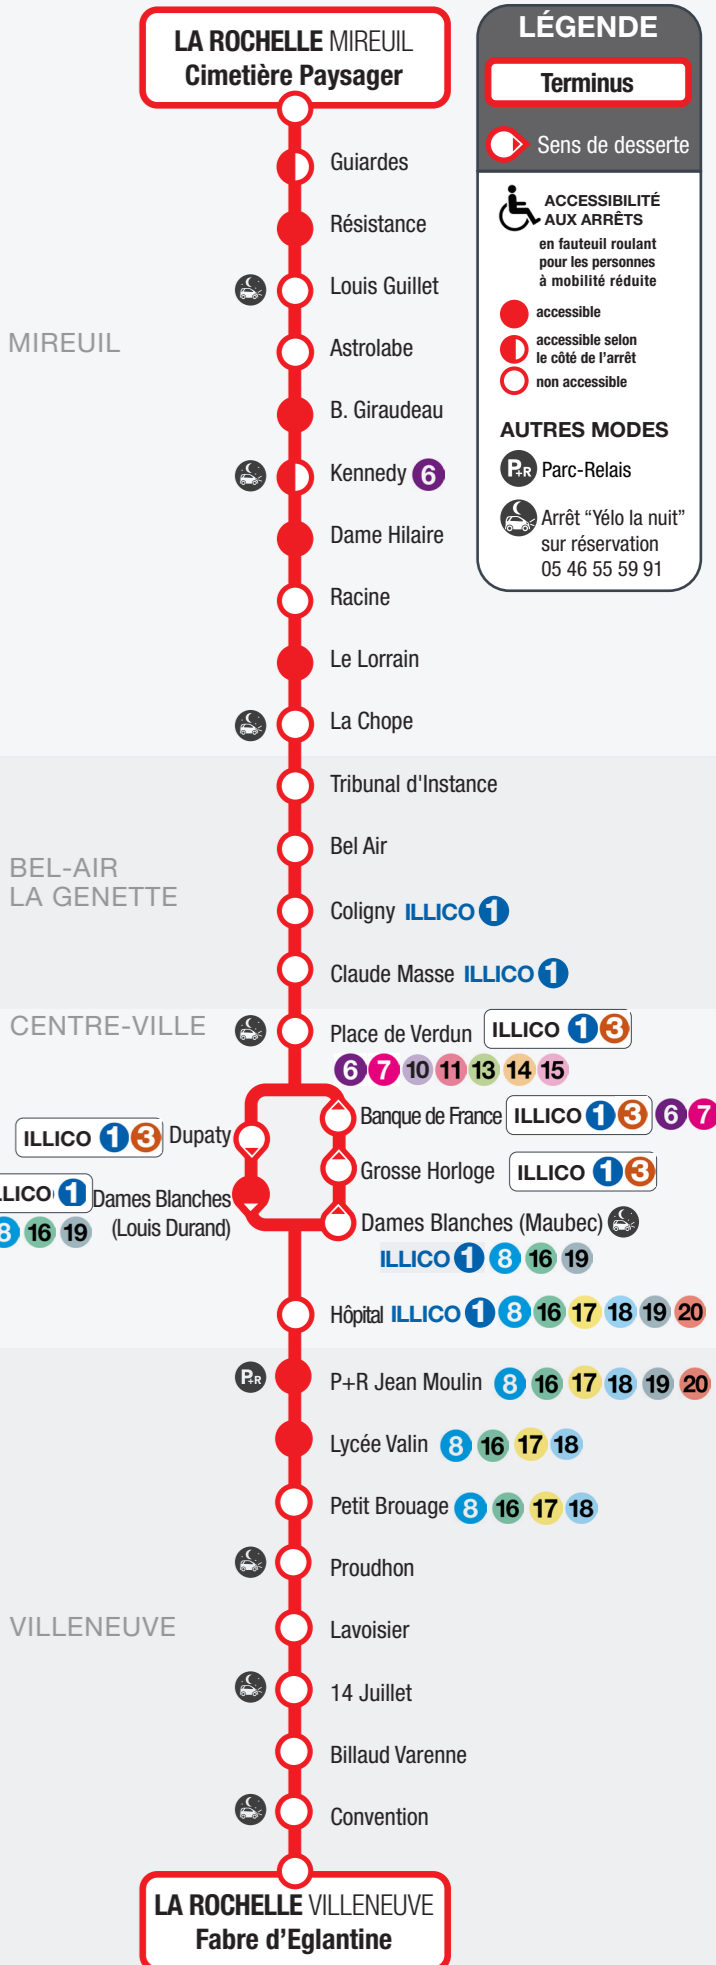

i **Déviations travaux rue de la Ferté**
Les arrêts Dupaty et Dames Blanches (Louis Durand) ne sont pas desservis.
Reportez-vous aux arrêts : Orbigny, Porte de Cougnes et Saint-Louis.

HORAIRES DE BUS

vers ➔ **La Rochelle / Villeneuve**

Horaires théoriques soumis aux aléas de la circulation. Le bus dessert tous les arrêts figurant sur le schéma de la ligne. Pour connaître les horaires à votre arrêt, vous pouvez vous connecter à l'application yelo ou rendez-vous sur www.yelo-larochelle.fr.

Déviation travaux rue de la Ferté Les arrêts Dupaty et Dames Blanches (Louis Durand) ne sont pas desservis. Reportez-vous aux arrêts : Orbigny, Porte de Cougnes et Saint-Louis.

vers La Rochelle / Villeneuve

Table with 29 columns representing departure times for various bus lines (Cimetière Paysager, Guiardes, Résistance, etc.)

vers La Rochelle / Mireuil

Table with 29 columns representing departure times for various bus lines (Fabre d'Eglantine, Convention, Billaud Varenne, etc.)