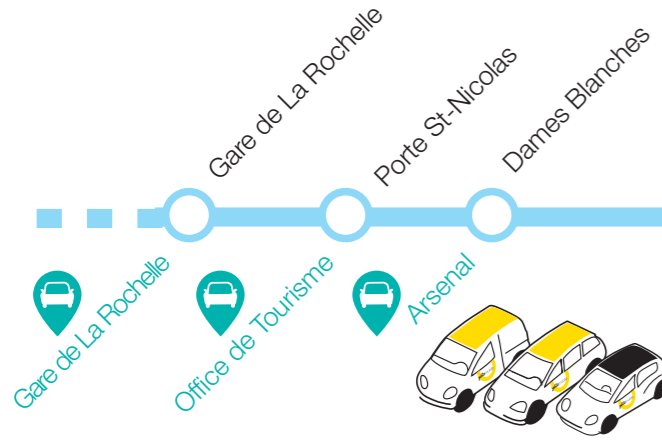

yélo HORAIRES DE BUS

LIGNE

18

TAD31 TAD32

La Jarrie
Gare de La Jarrie
par **Croix-Chapeau, Clavette**
La Rochelle Gare SNCF

Amplitude horaire 6h55 - 20h10
Un bus toutes les 60 min en heure de pointe
En vigueur à partir du 02/05/2022

par téléphone au : **0 810 17 18 17** Service 0,06 € / min + prix appel

accueil physique : **Maison de la Mobilité**
Place de Verdun La Rochelle

sur internet : **www.yelo-larochelle.fr**

Mes infos & renseignements

Le saviez-vous ?

Vous avez accès aux **stations Yélobobile**, voitures en libre-service*, depuis la ligne de bus **18**

+ d'info sur yelo-larochelle.fr

* Service Yélobobile accessible sur inscription gratuite au préalable.