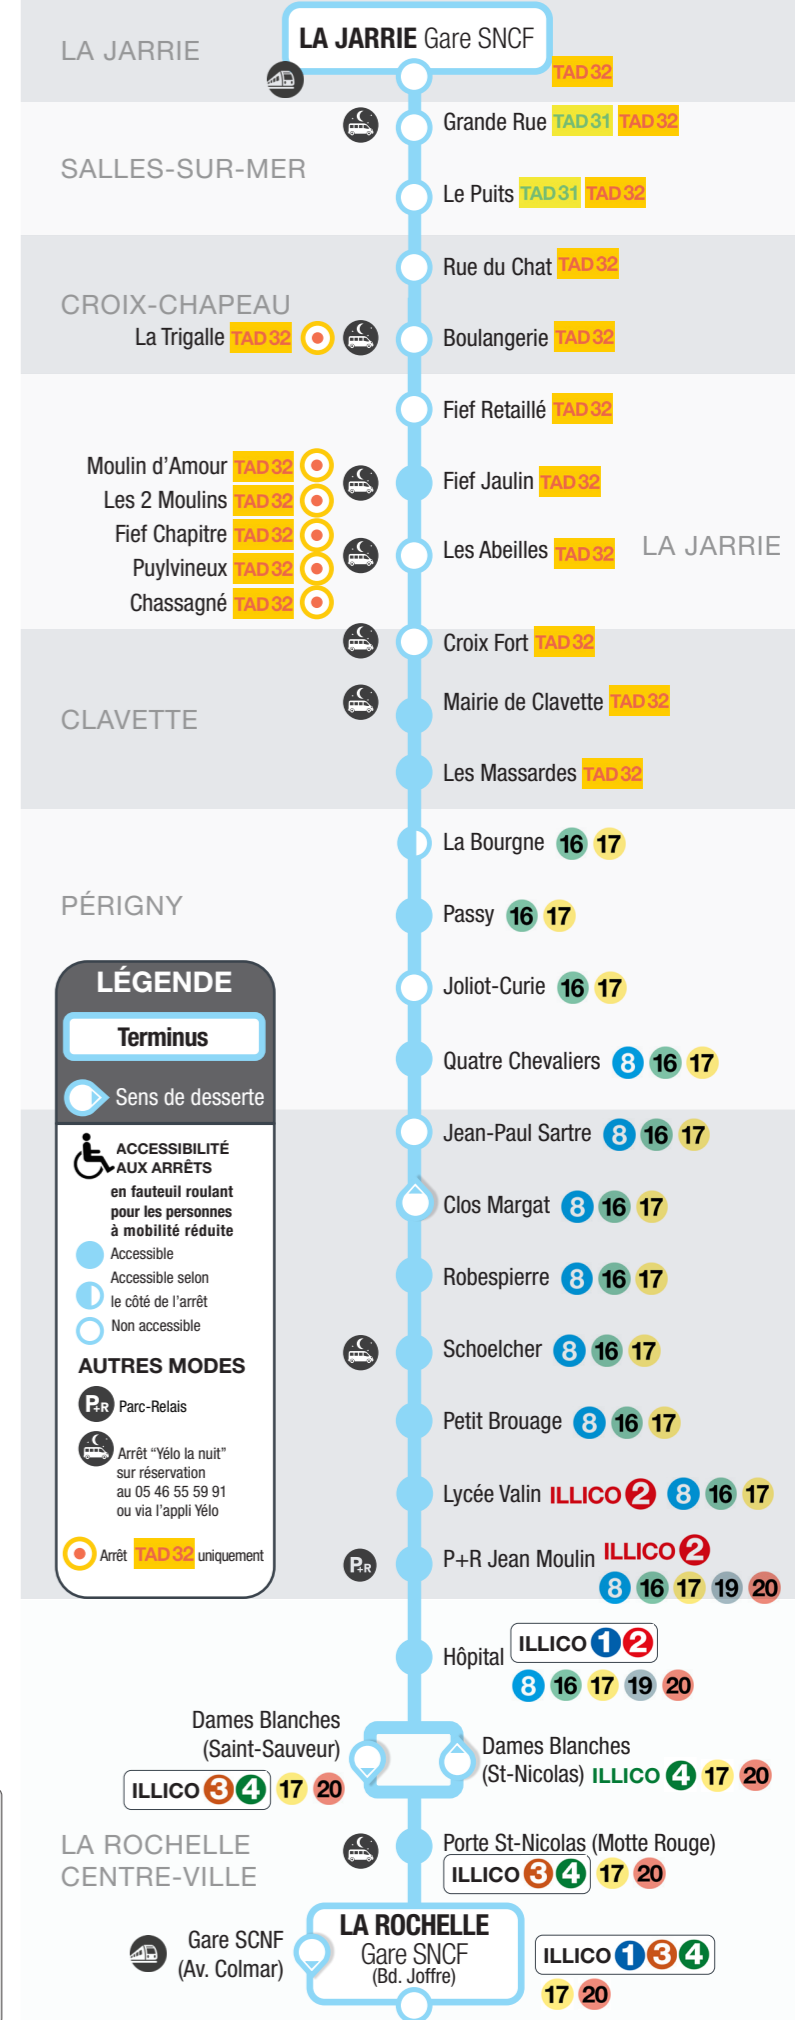

POINTS D'ARRÊTS

LÉGENDE

Terminus

Sens de desserte

ACCESSIBILITÉ AUX ARRÊTS
en fauteuil roulant pour les personnes à mobilité réduite

- Accessible
- Accessible selon le côté de l'arrêt
- Non accessible

AUTRES MODES

- P+R Parc-Relais
- Arrêt "Yélo la nuit" sur réservation au 05 46 55 59 91 ou via l'appi Yélo
- Arrêt TAD32 uniquement

En nous choisissant comme transporteur, votre déplacement n'émettra que 150g/passager.km de CO2

À vous le TER !

Empruntez le train express régional au prix Yélo !

Les titres Yélo sont aussi valables en train sur le territoire de l'agglomération !

Les 6 gares :

- Gare de La Rochelle
- Halte La Rochelle-Porte Dauphine
- Halte d'Aytré-Plage
- Halte d'Angoulins-sur-Mer
- Gare de Châtelailon-Plage
- Halte de La Jarrie

Comment ça marche ?

- Validez votre titre magnétique Yélo en gare
- Abonné Yélo : demandez une contre marque à la Maison de la Mobilité, Place de Verdun et validez votre carte à puce Yélo en gare.

+ d'info sur yelo-larochelle.fr