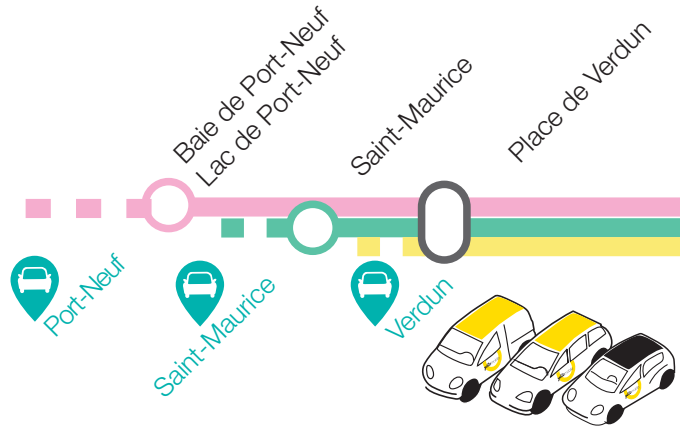

HORAIRES DE BUS

D5 La Rochelle Gare SNCF / Laleu
D6 La Rochelle Place de Verdun / Châtelailon-Plage Les Bouchôleurs
D7 La Rochelle Place de Verdun / Chef de Baie

Amplitude horaire 9h00 - 20h00
D5 : un bus toutes les 60 min
D6 & D7 : un bus toutes les 80 min
 En vigueur du 03/07/2022 au 28/08/2022

par téléphone au : 0 810 17 18 17 Service 0,06 €/min
 Maison de la Mobilité
 Place de Verdun La Rochelle
 sur internet : www.yelo-larochelle.fr

Mes infos & renseignements

Le saviez-vous ?

Vous avez accès aux **stations Yélobobile**, voitures en libre-service*, depuis les lignes de bus **D5 D6 D7**