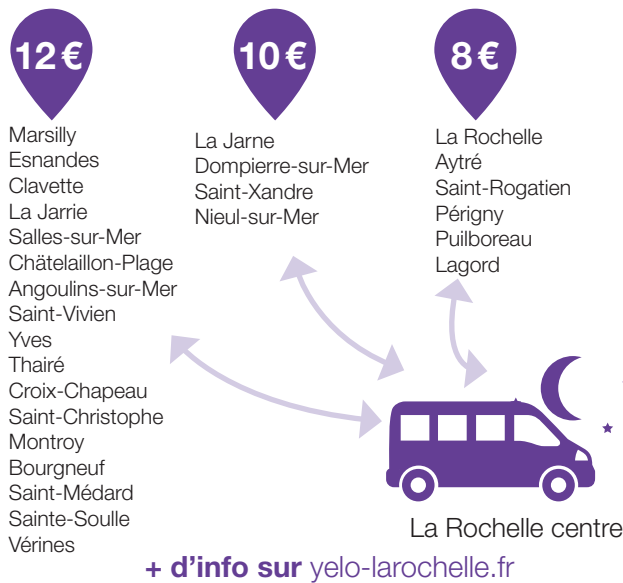

+ d'info sur yelo-larochelle.fr

En nous choisissant comme transporteur, votre déplacement n'émettra que 150g/passager.km de CO2