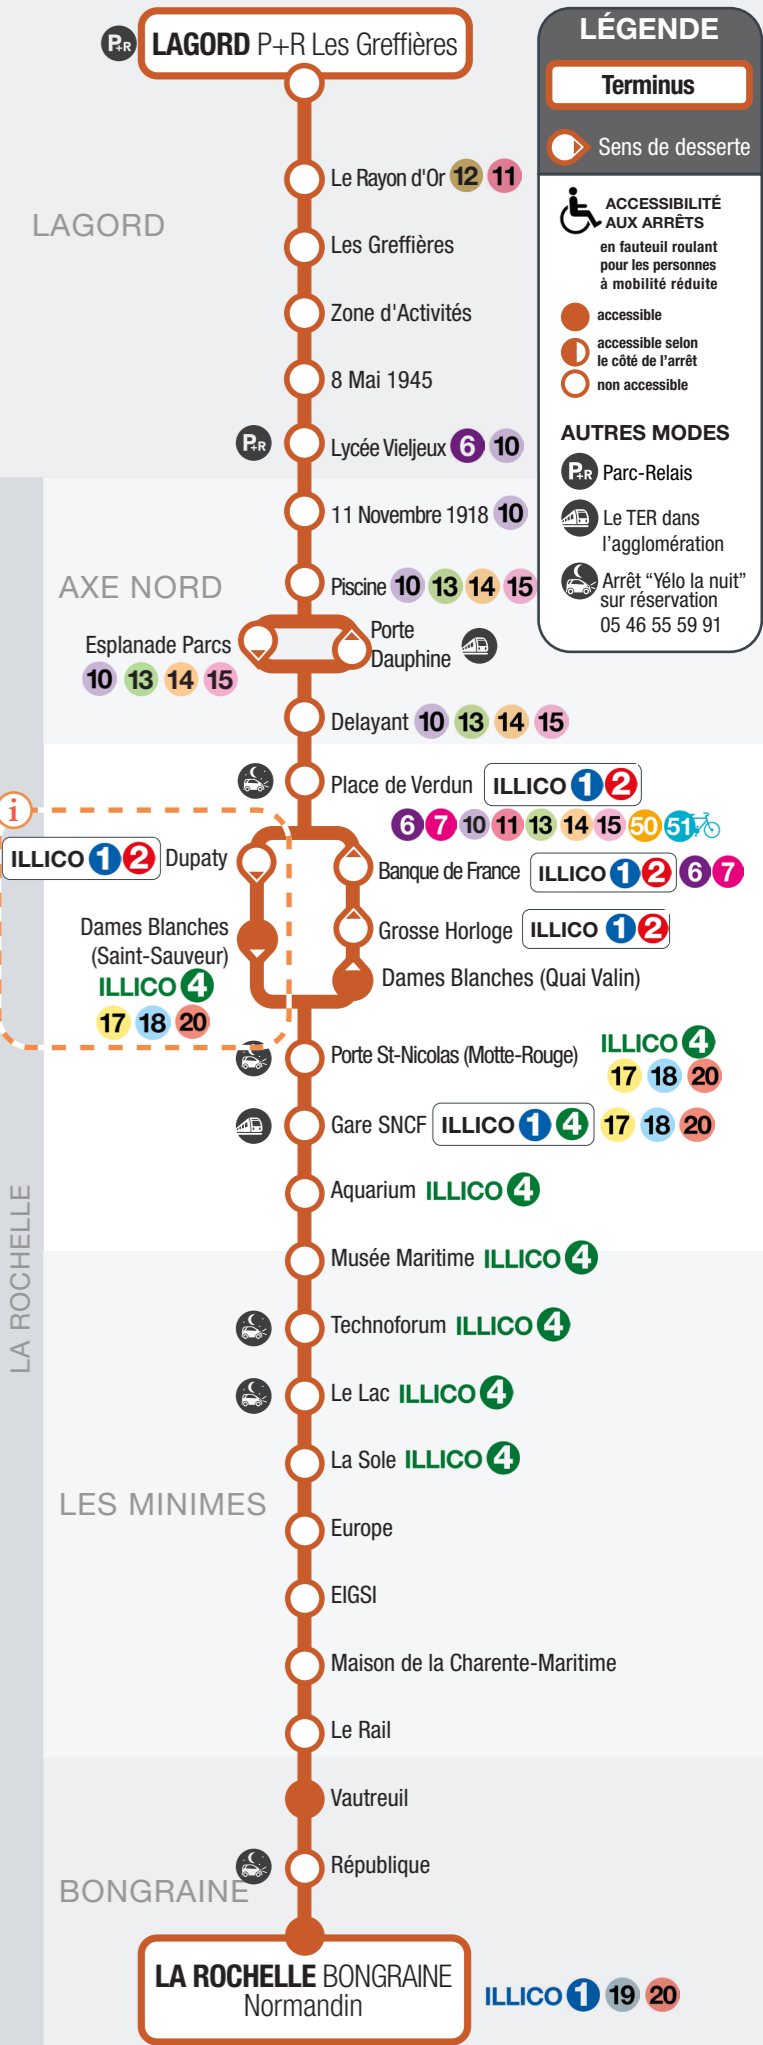

i **Déviation travaux rue de la Ferté**
Les arrêts "Dupaty" et "Dames Blanches (Louis Durand)" ne sont pas desservis.
Reportez-vous aux arrêts : "Orbigny", "Porte de Cougnes", "Saint-Louis" ou "Place de Verdun".
Date prévisionnelle de fin de travaux le 31 juillet 2021.
Dès la réouverture de cette rue, la ligne de bus reprendra son itinéraire normal et desservira les arrêts "Dupaty" et "Dames Blanches (Louis Durand)".
Pour suivre l'évolution de la déviation en temps réel, rendez-vous sur yello-laroche.fr, rubrique "info trafic".

vers → La Rochelle / Bongraine

Table of departure times for the line towards La Rochelle / Bongraine. Columns represent arrival times at various stops along the route.

vers → Lagord / Greffières

Table of departure times for the line towards Lagord / Greffières. Columns represent arrival times at various stops along the route.