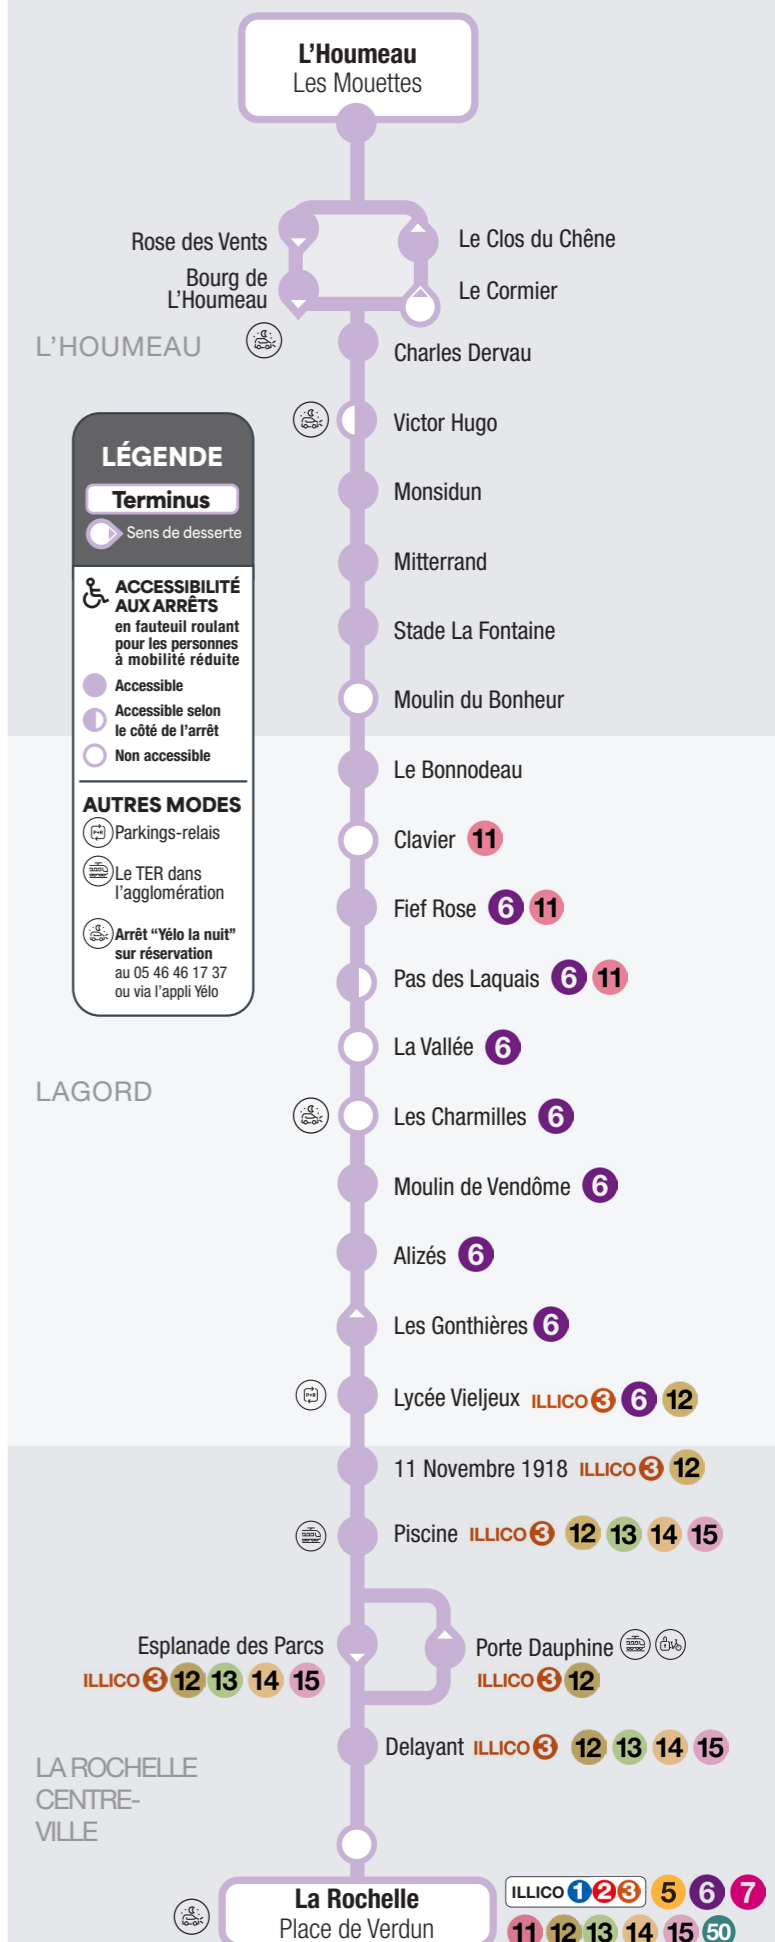

POINTS D'ARRÊTS

En nous choisissant comme transporteur, votre déplacement n'émettra que 150g/passager.km de CO2