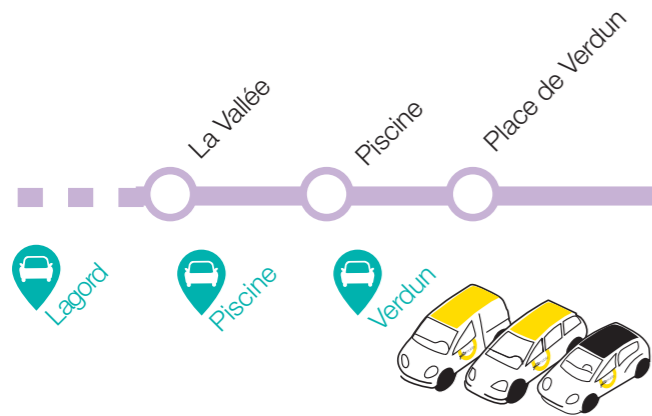

Le saviez-vous ?

Vous avez accès aux **stations Yélobus**,
voitures en libre-service*,
depuis la ligne de bus **10**

+ d'info sur yelo-larochelle.fr

* Service Yélobus accessible sur inscription gratuite au préalable.

10 HORAIRES DU LUNDI AU VENDREDI

sauf jours fériés

Horaires théoriques soumis aux aléas de la circulation. Le bus dessert tous les arrêts figurant sur le schéma de la ligne. Pour connaître les horaires à votre arrêt, vous pouvez vous connecter à l'application **yélobus** ou rendez-vous sur www.yelo-larochelle.fr.

En nous choisissant comme transporteur, votre déplacement n'émettra que 150g/passager.km de CO2

POINTS D'ARRÊTS

Connaissez-vous le principe des **P+R**?

Déplacez-vous avec votre véhicule jusqu'au parc-relais de votre choix :

- Le + proche de votre commune = **Les Greffières 300 places**
- Jean Moulin **390 places**
- Beaulieu **150 places**
- Vieljeux **55 places**
- Saint-Rogatien **20 places**

Garez votre véhicule et prenez le bus pour vous rendre en centre-ville !