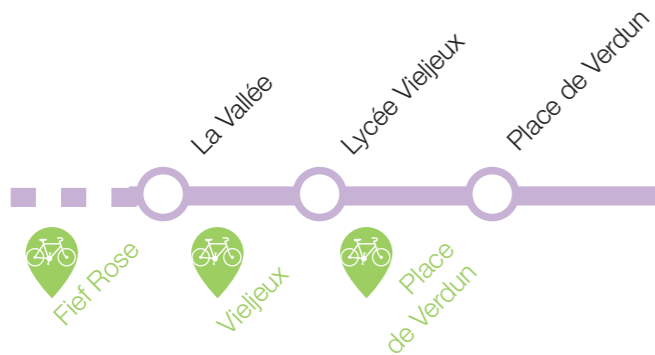

par téléphone au : **0 810 17 18 17** + prix appel
Service 0,06 €/min

accueil physique :
Maison de la Mobilité
Place de Verdun La Rochelle

sur internet : www.yelo-larochelle.fr

Mes infos & renseignements

Vous avez accès aux **stations libre-service vélo** depuis la ligne de bus **10**

Ce service peut être intégré sur votre carte d'abonnement Yélo bus ou accessible depuis l'appli Yélo.

+ d'info sur yelo-larochelle.fr