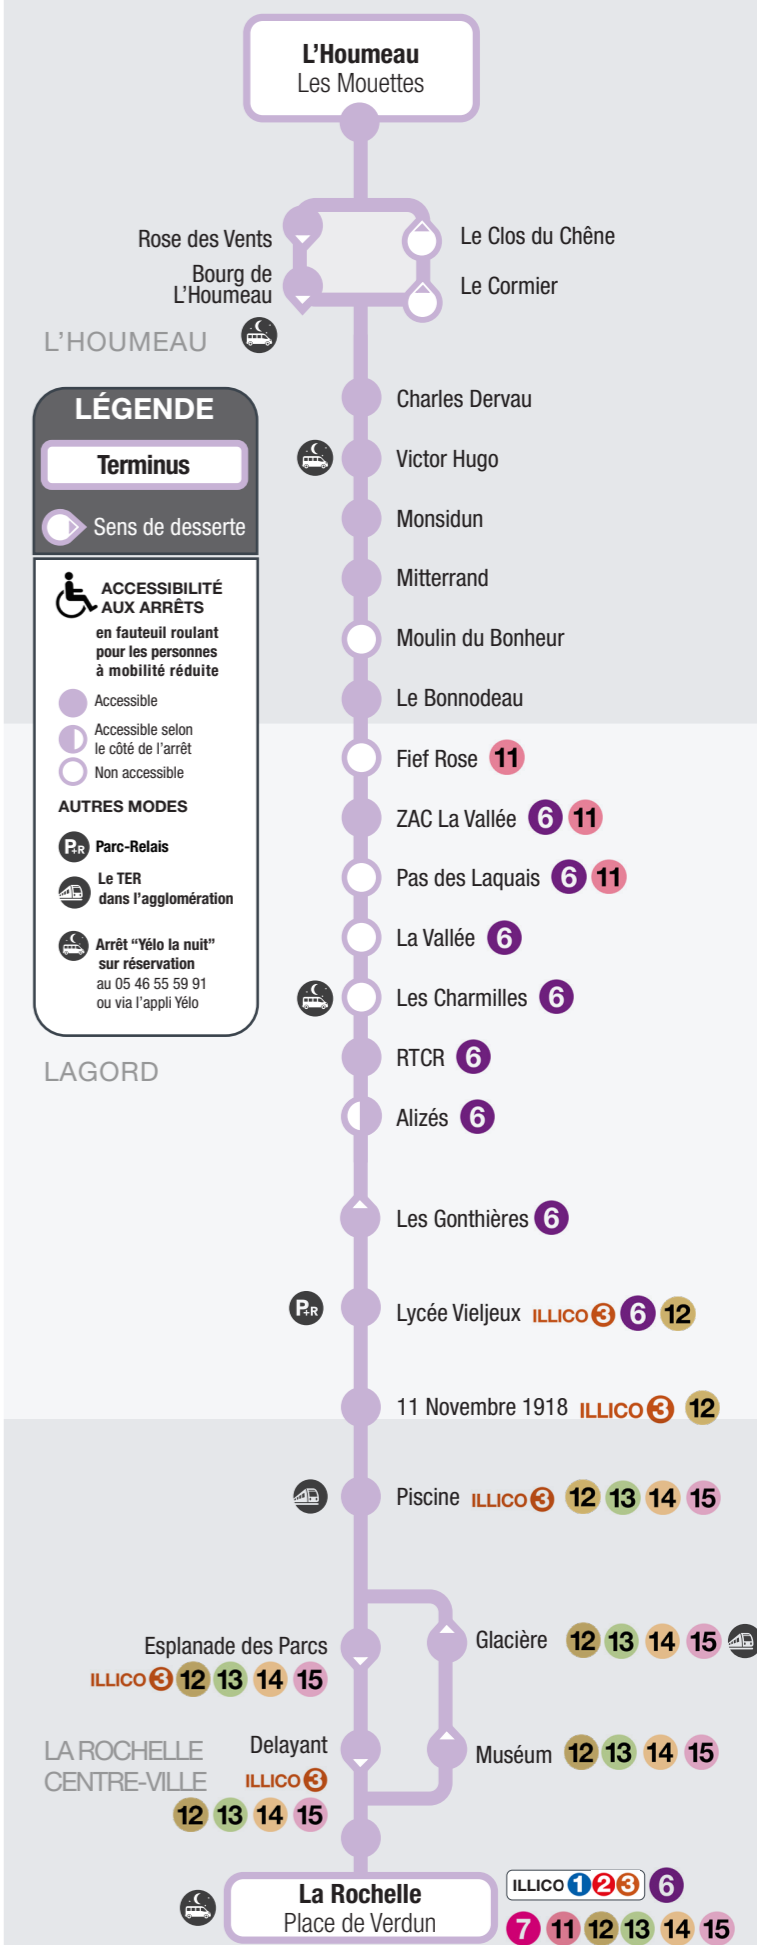

POINTS D'ARRÊTS

Connaissez-vous le principe des **P+R**?

Déplacez-vous avec votre véhicule jusqu'au parc-relais de votre choix :

- Le + proche de votre commune = **Les Greffières 300 places**
- Jean Moulin **390 places**
- Beaulieu **150 places**
- Vieljeux **55 places**
- Saint-Rogatien **20 places**

Garez votre véhicule et prenez le bus pour vous rendre en centre-ville !

Si vous êtes abonné Yélo, c'est déjà inclus ! Sinon, vous pouvez acheter un ticket parking+bus à l'entrée du parking.

+ d'info sur yelo-larochelle.fr