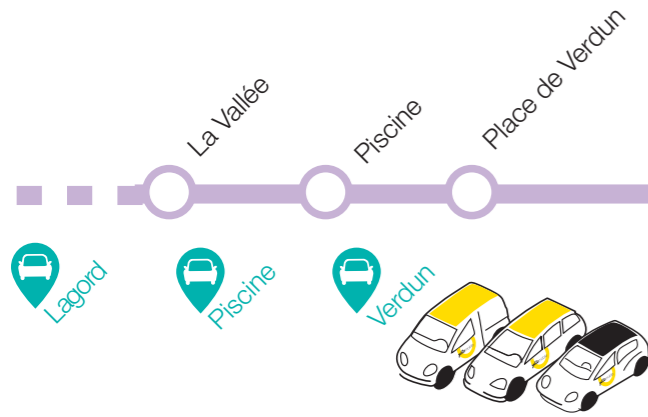

Le saviez-vous ?

Vous avez accès aux stations Yélobobile, voitures en libre-service*, depuis la ligne de bus 10

+ d'info sur yelo-larochelle.fr

* Service Yélobobile accessible sur inscription gratuite au préalable.

ligne 10 HORAIRES DU LUNDI AU VENDREDI

sauf jours fériés

Horaires théoriques soumis aux aléas de la circulation. Le bus dessert tous les arrêts figurant sur le schéma de la ligne. Pour connaître les horaires à votre arrêt, vous pouvez vous connecter à l'application **yélo** ou rendez-vous sur www.yelo-larochelle.fr.

yélo HORAIRES DE BUS

LIGNE 10

L'Houmeau par Lagord La Rochelle

Amplitude horaire 7h00 - 20h25
Un bus toutes les 30 à 90 min
En vigueur à partir du 27/11/2023

Le saviez-vous ?

Vous avez accès à l'offre **Yélo la nuit** dans votre commune.

POINTS D'ARRÊTS

Connaissez-vous le principe des **P+R**?

Déplacez-vous avec votre véhicule jusqu'au parc-relais de votre choix :

- Le + proche de votre commune = **Les Greffières 300 places**
- Jean Moulin **390 places**
- Beaulieu **150 places**
- Vieljeux **55 places**
- Saint-Rogatien **20 places**