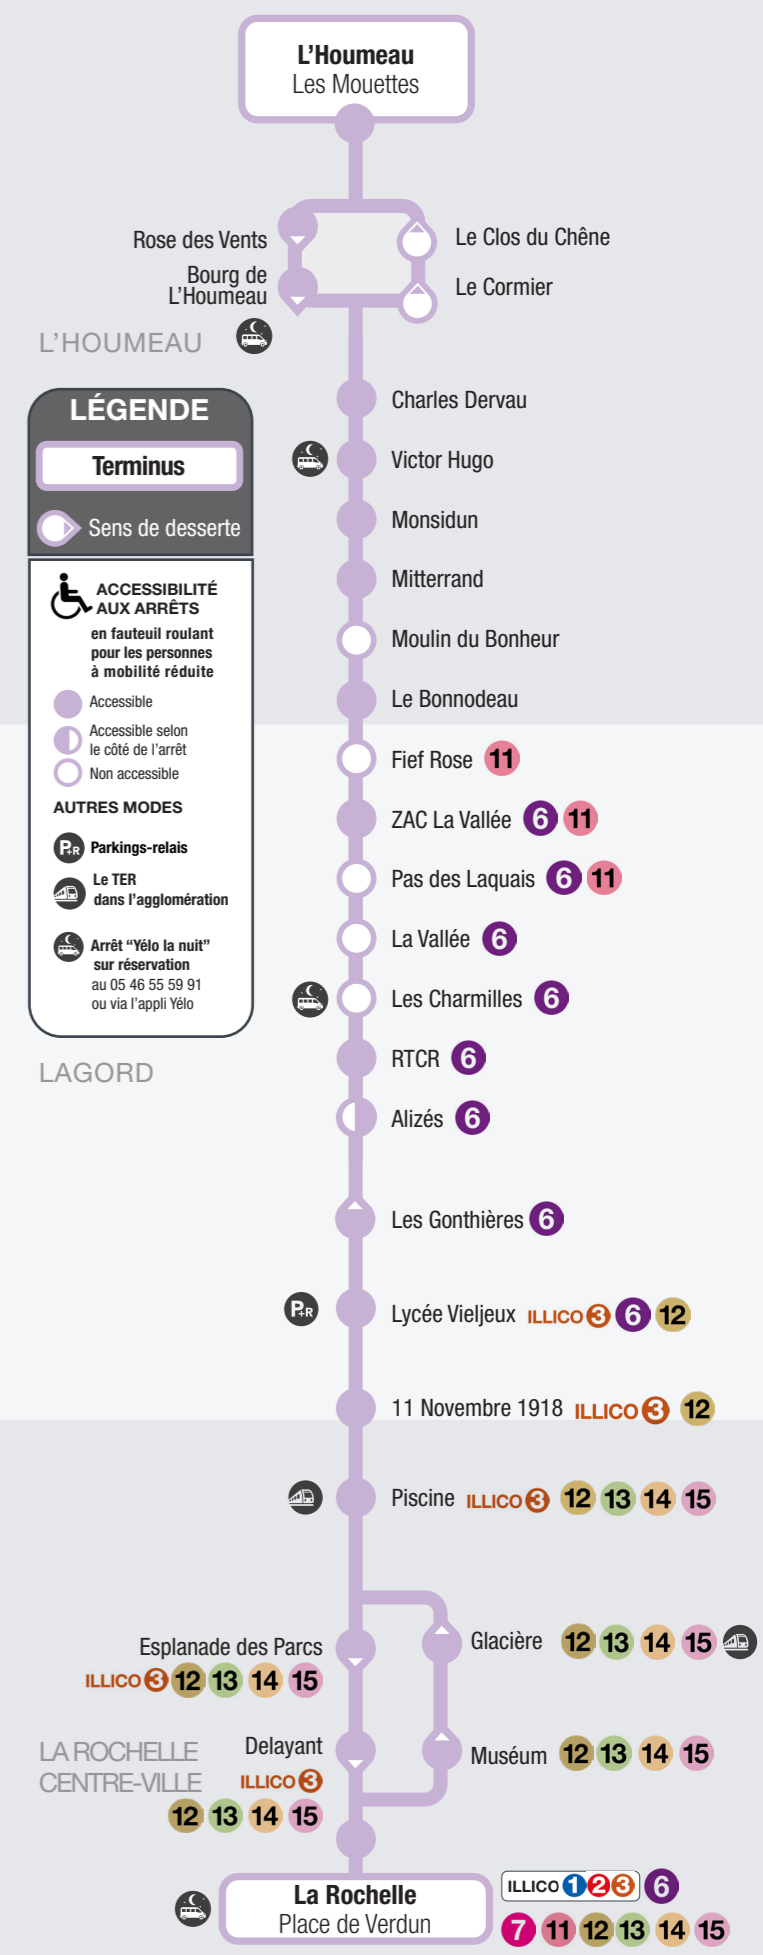

POINTS D'ARRÊTS

Connaissez-vous le principe des **P+R**?

Déplacez-vous avec votre véhicule jusqu'au parc-relais de votre choix :

- Le + proche de votre commune = **Les Greffières 300 places**
- Jean Moulin **390 places**
- Beaulieu **150 places**
- Vieljeux **55 places**
- Saint-Rogatien **20 places**