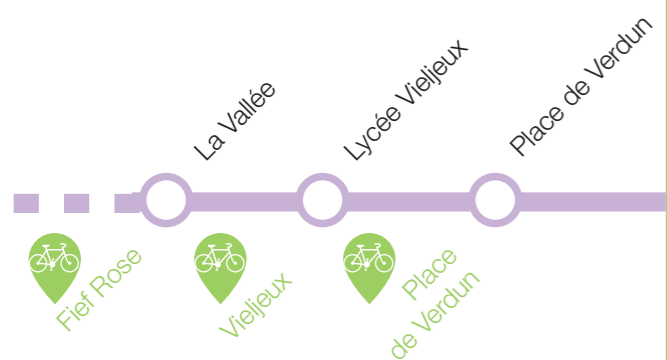

par téléphone au : 0 810 17 18 17
Service 0,06 €/min
prix appl.

accueil physique : Maison de la Mobilité
Place de Verdun La Rochelle

sur internet : www.yelo-larochelle.fr

Mes infos & renseignements

Vous avez accès aux **stations libre-service vélo** depuis la ligne de bus **10**

Ce service peut être intégré sur votre carte d'abonnement Yélo bus ou accessible depuis l'appli Yélo.

+ d'info sur yelo-larochelle.fr

ligne 10 HORAIRES DU SAMEDI
sauf jours fériés

Horaires théoriques soumis aux aléas de la circulation. Le bus dessert tous les arrêts figurant sur le schéma de la ligne. Pour connaître les horaires à votre arrêt, vous pouvez vous connecter à l'application **yélo** ou rendez-vous sur www.yelo-larochelle.fr.