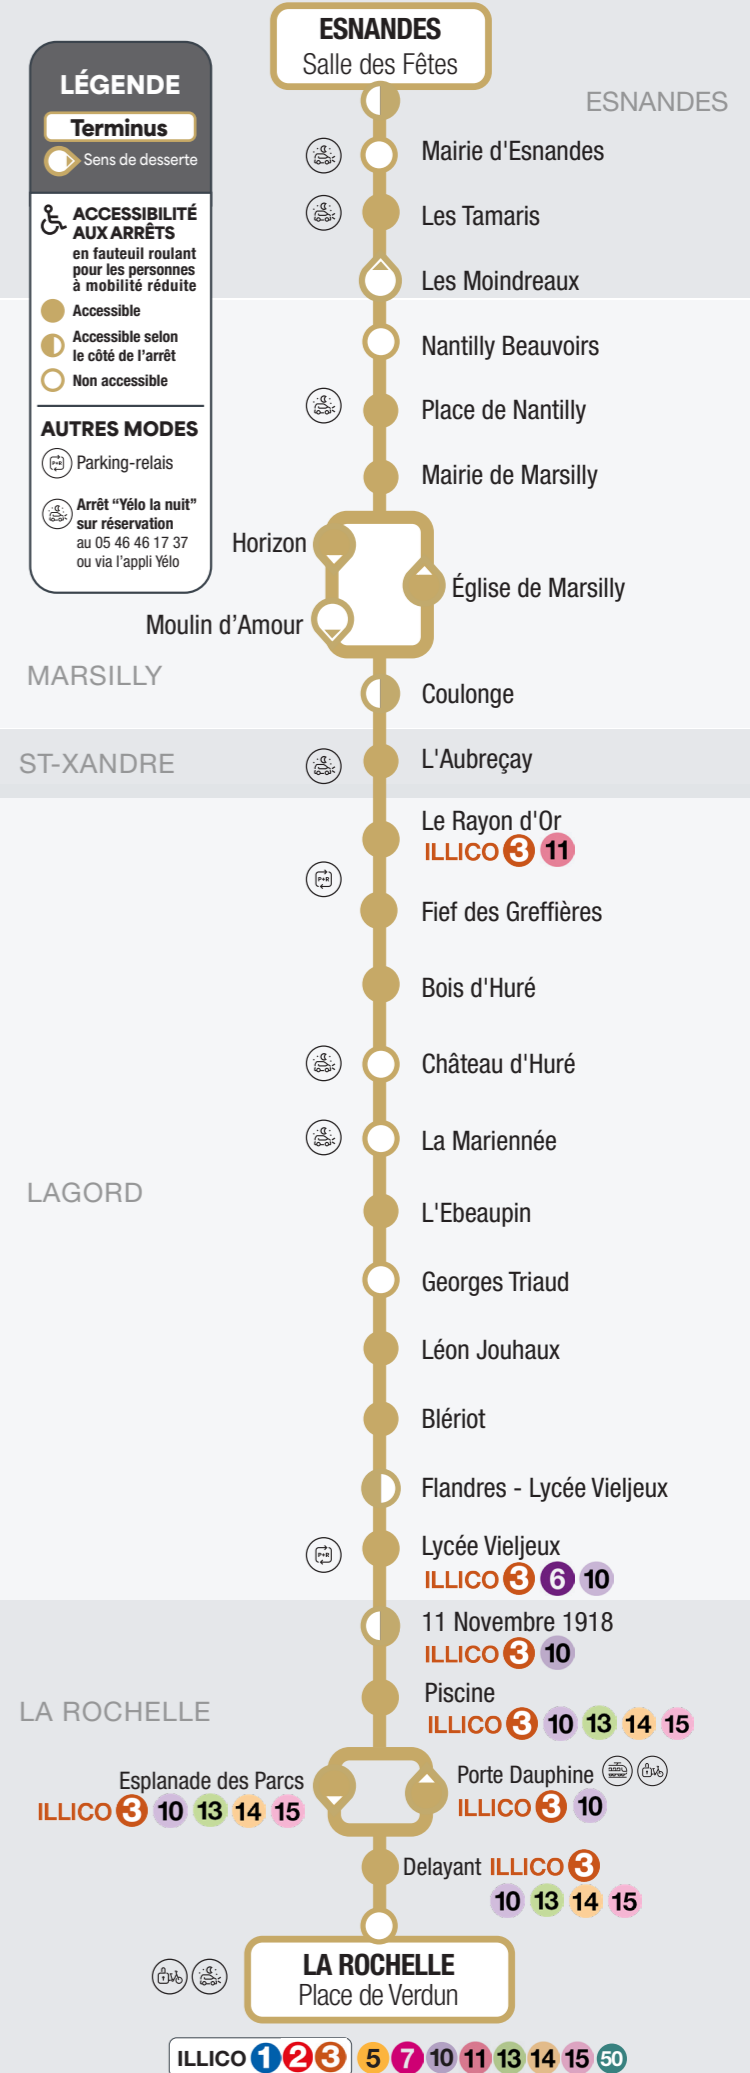

POINTS D'ARRÊTS

En nous choisissant comme transporteur, votre déplacement n'émettra que 150g/passager. km de CO2