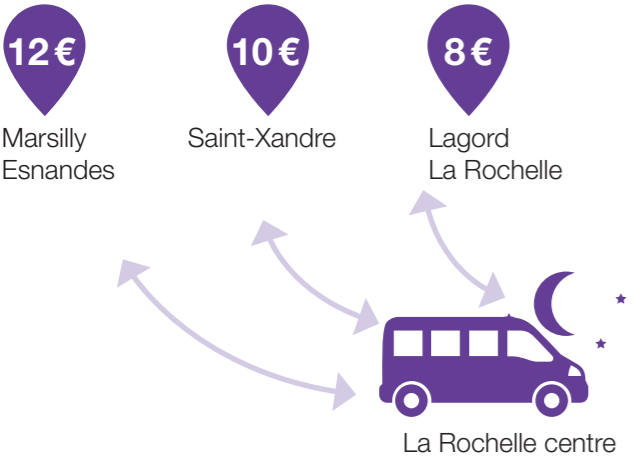

yélo HORAIRES DE BUS

LIGNE **12**

La Rochelle par Marsilly, Lagord Esnandes

Amplitude horaire 6h50 - 20h20
Un bus toutes les 60 à 90 min
En vigueur à partir du 02/09/2021

par téléphone au : **0 810 17 18 17** (prix appel) Service 0,06 €/min

accueil physique : **Maison de la Mobilité**
Place de Verdun La Rochelle

sur internet : www.yelo-larochelle.fr

Mes infos & renseignements

Le saviez-vous ?

Vous avez accès à l'offre **Yélo la nuit** dans votre commune.

+ d'info sur yelo-larochelle.fr

Vous avez accès aux **stations libre-service vélo** depuis la ligne de bus **12**

Ce service peut être intégré sur votre carte d'abonnement Yélo bus ou accessible depuis l'appli Yélo.

POINTS D'ARRÊTS

Connaissez-vous le principe des **P+R**?

Déplacez-vous avec votre véhicule jusqu'au parc-relais de votre choix :

- **Le + proche de votre commune = Les Greffières 300 places et Vieljeux 55 places**
- Jean Moulin **390 places (65 camping-cars)**
- Beaulieu **150 places**
- Saint-Rogatien **20 places**