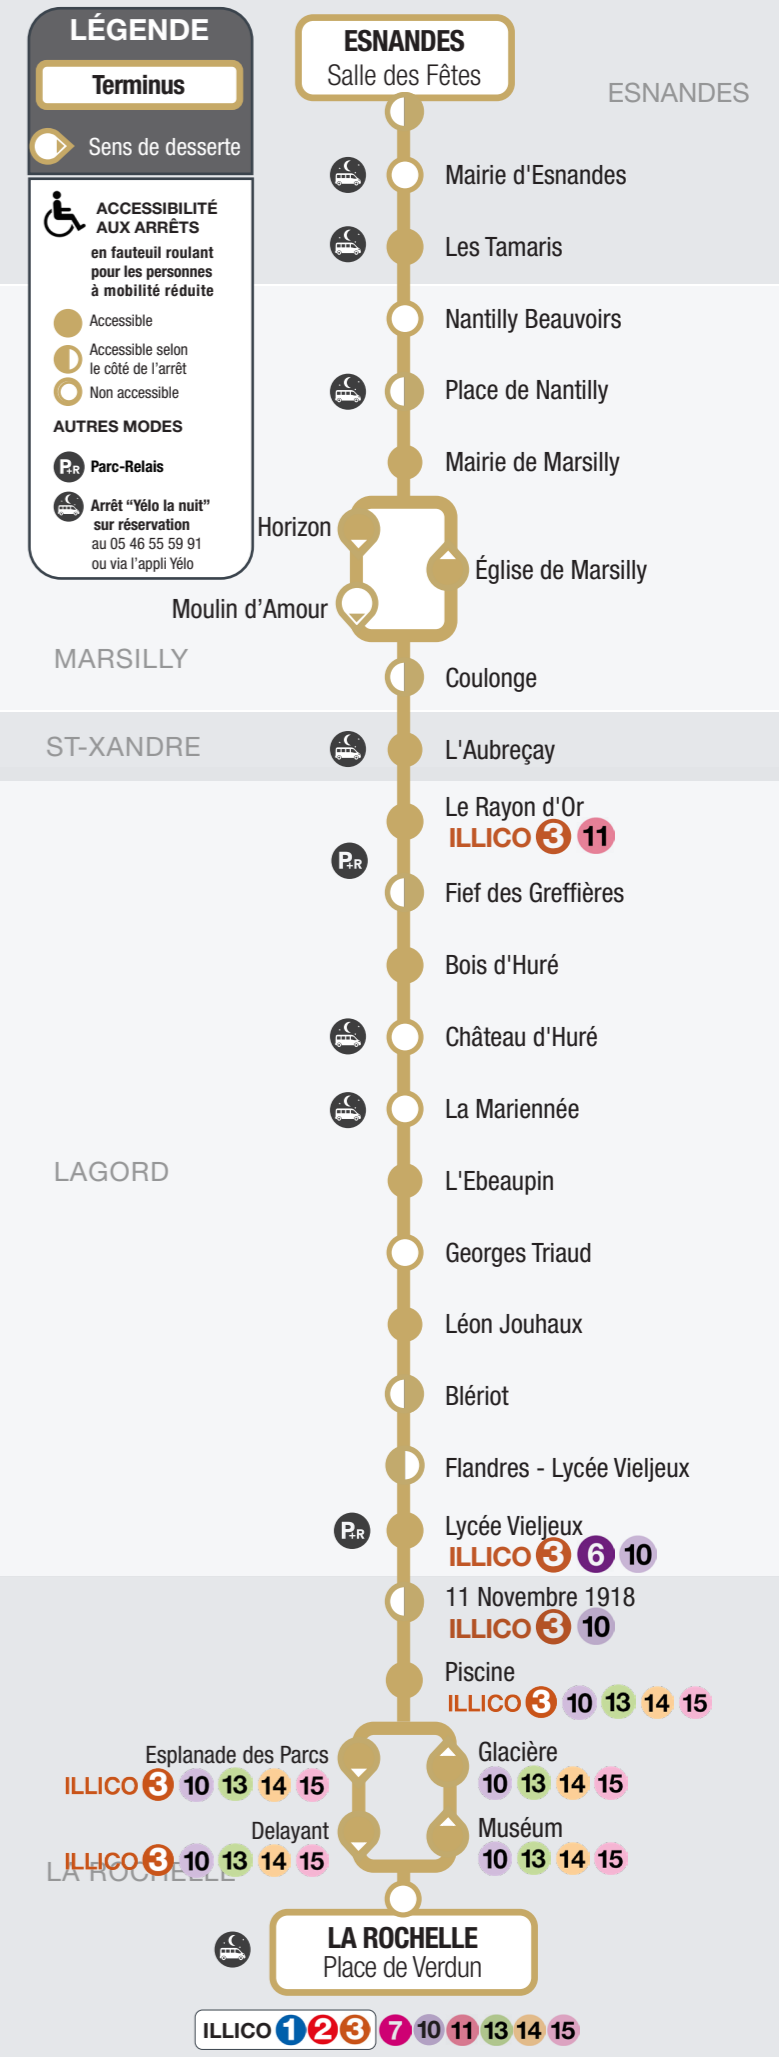

POINTS D'ARRÊTS

Connaissez-vous le principe des **P+R**?

Déplacez-vous avec votre véhicule jusqu'au parc-relais de votre choix :

- **Le + proche de votre commune = Les Greffières 300 places et Vieljeux 55 places**
- Jean Moulin **390 places (65 camping-cars)**
- Beaulieu **150 places**
- Saint-Rogatien **20 places**

Garez votre véhicule et prenez le bus pour vous rendre en centre-ville !

Si vous êtes abonné Yélo, c'est déjà inclus ! Sinon, vous pouvez acheter un ticket parking+bus à l'entrée du parking.

+ d'info sur yelo-larochelle.fr