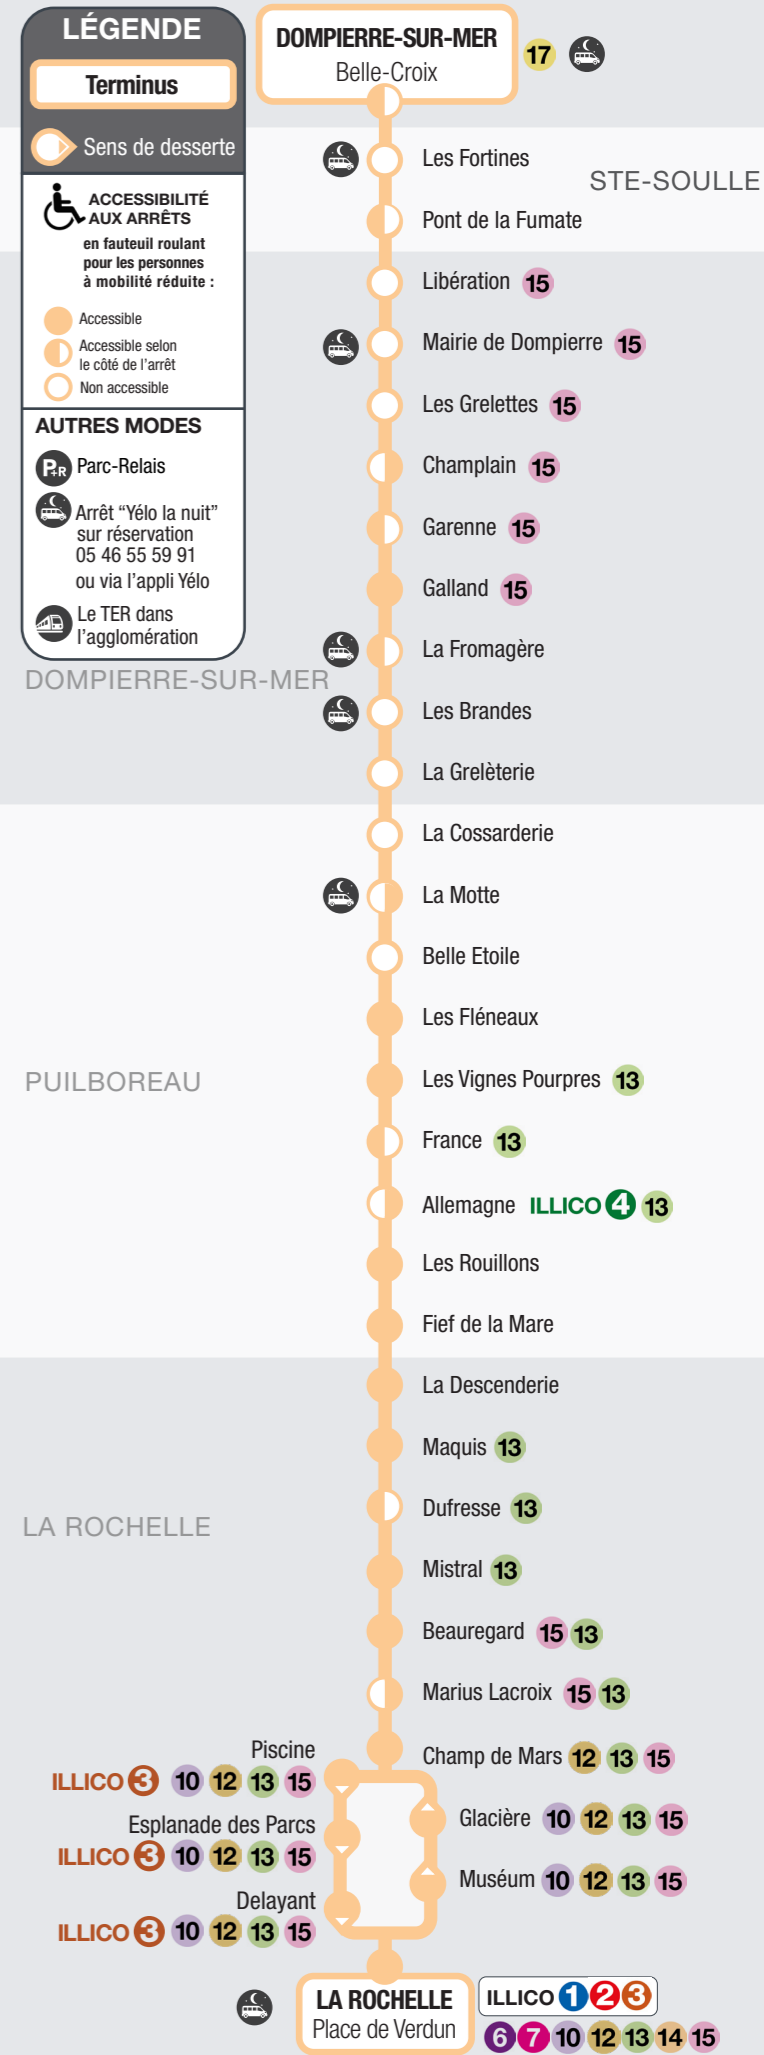

a

POINTS D'ARRÊTS

En nous choisissant comme transporteur, votre déplacement n'émettra que 150g/passager.km de CO₂