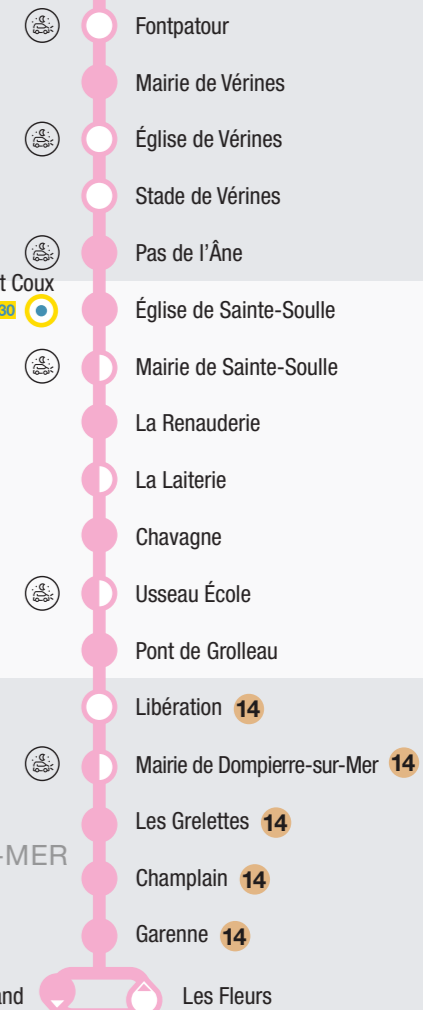

POINTS D'ARRÊTS

VÉRINES

LÉGENDE

Terminus

Sens de desserte

**ACCESSIBILITÉ
AUX ARRÊTS**
en fauteuil roulant
pour les personnes
à mobilité réduite

Accessible
Accessible selon
le côté de l'arrêt
Non accessible

AUTRES MODES

Arrêt "Yélobobile"
sur réservation
au 05 46 46 17 37
ou via l'appli Yélobobile

Le TER dans
l'agglomération

Arrêt TAD30
uniquement

VÉRINES
Les Gués