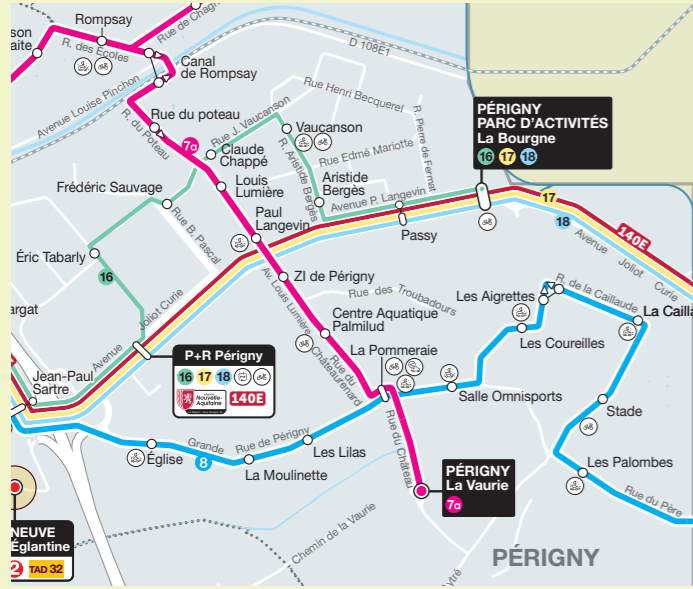

# LA LIGNE 16 NE CIRCULE PAS LE SAMEDI.

Les lignes 7a, 17 et 18 permettent également de rejoindre le Parc d'activités de Périgny depuis le centre-ville de La Rochelle et inversement.

Consultez les horaires ci-contre.

## ligne 7a HORAIRES DU SAMEDI sauf jours fériés

Horaires théoriques soumis aux aléas de la circulation.

### vers → Périgny - Parc d'activités / Centre Aquatique Palmilud

	Place de Verdun	07:00	08:00	09:00	10:00	11:00	12:00	13:00	14:00	15:00	16:00	17:00	18:00	19:00	20:00	21:00
LA ROCHELLE	Porte de Cougnes	07:03	08:03	09:03	10:04	11:04	12:04	13:04	14:04	15:04	16:04	17:04	18:04	19:03	20:03	21:03
	Canal de Rompsay	07:13	08:13	09:13	10:14	11:14	12:14	13:14	14:14	15:14	16:14	17:14	18:14	19:13	20:13	21:13
	Louis Lumière	07:15	08:15	09:15	10:16	11:16	12:16	13:16	14:16	15:16	16:16	17:16	18:16	19:15	20:15	21:15
	Paul Langevin	07:15	08:15	09:15	10:16	11:16	12:16	13:16	14:16	15:16	16:16	17:16	18:16	19:15	20:15	21:15
PÉRIGNY	ZI de Périgny	07:16	08:16	09:16	10:17	11:17	12:17	13:17	14:17	15:17	16:17	17:17	18:17	19:16	20:16	21:16
	Centre Aquatique Palmilud	07:17	08:17	09:17	10:18	11:18	12:18	13:18	14:18	15:18	16:18	17:18	18:18	19:17	20:17	21:17

### vers → La Rochelle / Place de Verdun

	Centre Aquatique Palmilud	06:28	07:28	08:28	09:28	10:28	11:28	12:28	13:28	14:28	15:28	16:28	17:28	18:28	19:28	20:28
PÉRIGNY	ZI de Périgny	06:28	07:28	08:28	09:28	10:28	11:28	12:28	13:28	14:28	15:28	16:28	17:28	18:28	19:28	20:28
	Paul Langevin	06:29	07:29	08:29	09:29	10:29	11:29	12:29	13:29	14:29	15:29	16:29	17:29	18:29	19:29	20:29
LA ROCHELLE	Louis Lumière	06:31	07:31	08:31	09:31	10:31	11:31	12:31	13:31	14:31	15:31	16:31	17:31	18:31	19:31	20:31
	Canal de Rompsay	06:33	07:33	08:33	09:33	10:33	11:33	12:33	13:33	14:33	15:33	16:33	17:33	18:33	19:33	20:33
	Porte de Cougnes	06:46	07:47	08:48	09:48	10:48	11:49	12:48	13:48	14:48	15:48	16:48	17:48	18:47	19:47	20:46
	Place de Verdun	06:50	07:51	08:53	09:53	10:53	11:54	12:53	13:53	14:53	15:53	16:53	17:53	18:52	19:51	20:50