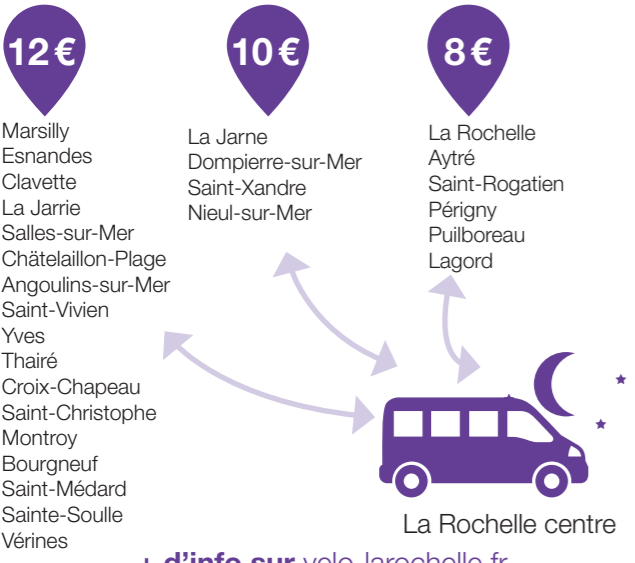

vers → Périgny / Zone Industrielle

	Dames Blanches (Maubec)	06:35	07:05	07:35	08:05	08:35	13:35
Centre-Ville	Dames Blanches (Louis Durand)	06:35	07:05	07:35	08:05	08:35	13:35
	Hôpital	06:37	07:07	07:37	08:07	08:37	13:37
	Gare La Rochelle - Jean Moulin	06:38	07:08	07:38	08:08	08:38	13:38
Villeneuve	Lycée Valin	06:40	07:10	07:40	08:10	08:40	13:40
	Petit Brouage	06:41	07:11	07:41	08:11	08:41	13:41
	Schoelcher	06:42	07:12	07:42	08:12	08:42	13:42
Axe av. J.-P. Sartre	Robespierre	06:42	07:12	07:42	08:12	08:42	13:42
	Clos Margat	06:43	07:13	07:43	08:13	08:43	13:43
	Jean-Paul Sartre	06:44	07:14	07:44	08:14	08:44	13:44
Périgny	Quatre Chevaliers	06:45	07:15	07:46	08:16	08:46	13:45
	Joliot-Curie	06:46	07:16	07:47	08:17	08:47	13:46
	Blaise Pascal	06:48	07:18	07:49	08:19	08:49	13:47
	Frédéric Sauvage	06:49	07:19	07:50	08:20	08:50	13:48
	Claude Chappé	06:50	07:20	07:50	08:21	08:51	13:49
	Vaucanson	06:51	07:21	07:52	08:22	08:52	13:50
	Aristide Bergès	06:51	07:21	07:53	08:23	08:52	13:50
	Passy	06:53	07:23	07:54	08:25	08:54	13:52
	La Bourgne	06:54	07:24	07:55	08:26	08:55	13:53

POINTS D'ARRÊTS

LÉGENDE

Terminus

Sens de desserte

ACCESSIBILITÉ AUX ARRÊTS en fauteuil roulant pour les personnes à mobilité réduite

- Accessible
- Accessible selon le côté de l'arrêt
- Non accessible

AUTRES MODES

- Le TER dans l'agglomération
- Arrêt "Yélo la nuit" sur réservation au 05 46 55 59 91 ou via l'appli Yélo

Le saviez-vous ?

Vous avez accès à l'offre Yélo la nuit dans votre commune.

+ d'info sur yelo-larochelle.fr