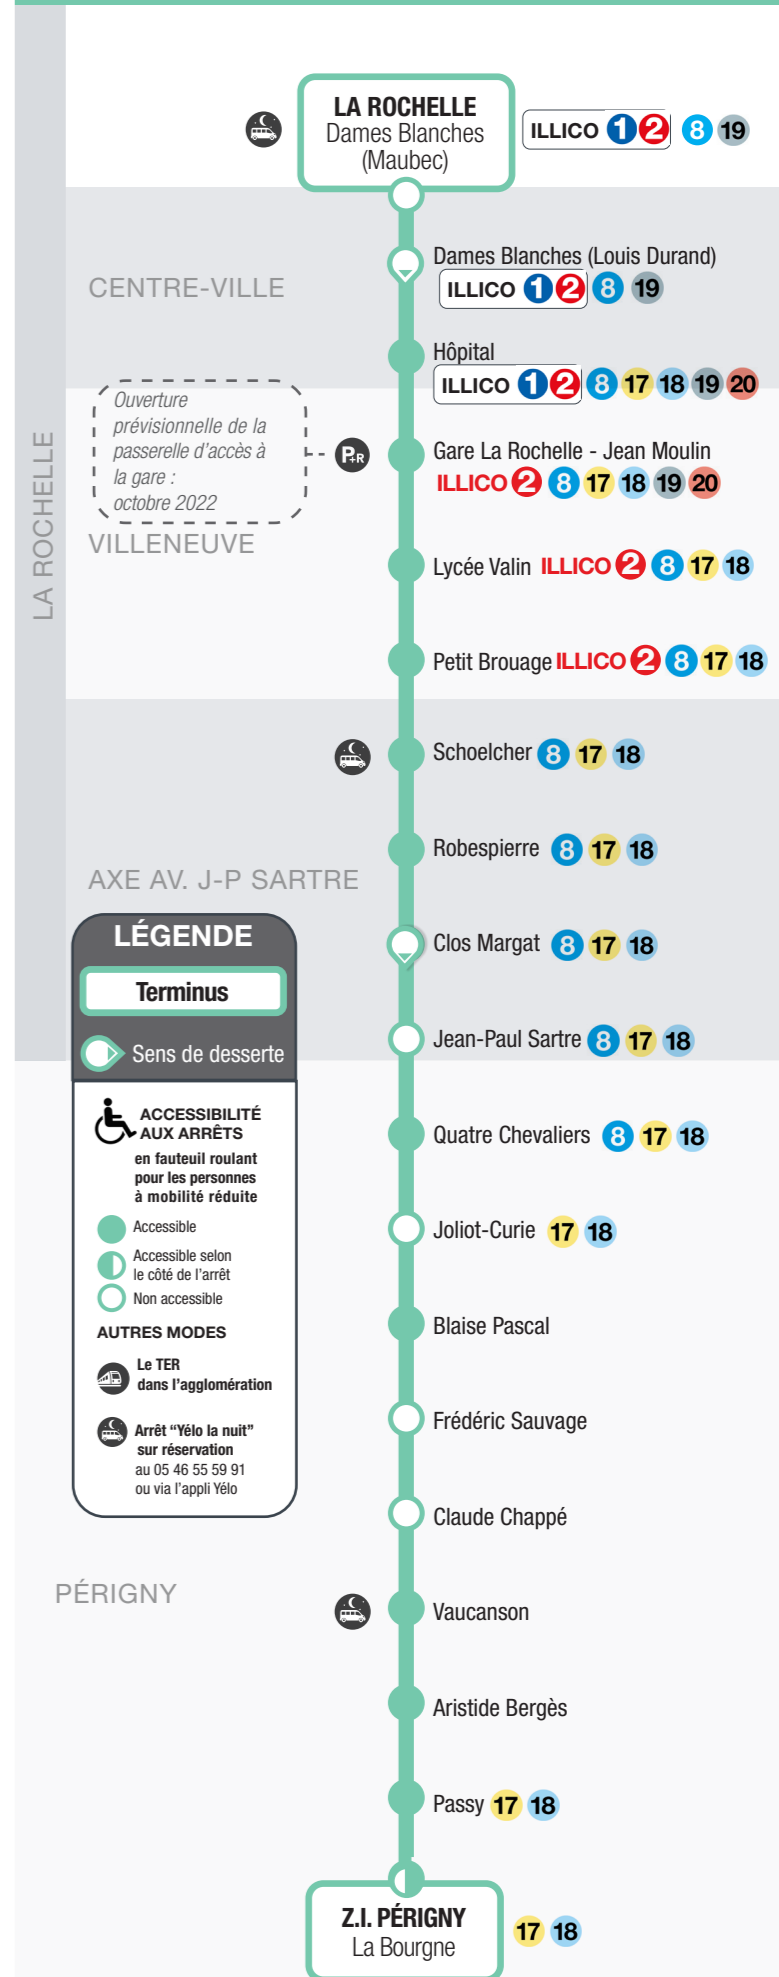

LÉGENDE

Terminus

Sens de desserte

ACCESSIBILITÉ AUX ARRÊTS en fauteuil roulant pour les personnes à mobilité réduite

- Accessible
- Accessible selon le côté de l'arrêt
- Non accessible

AUTRES MODES

- Le TER dans l'agglomération
- Arrêt "Yélo la nuit" sur réservation au 05 46 55 59 91 ou via l'appli Yélo