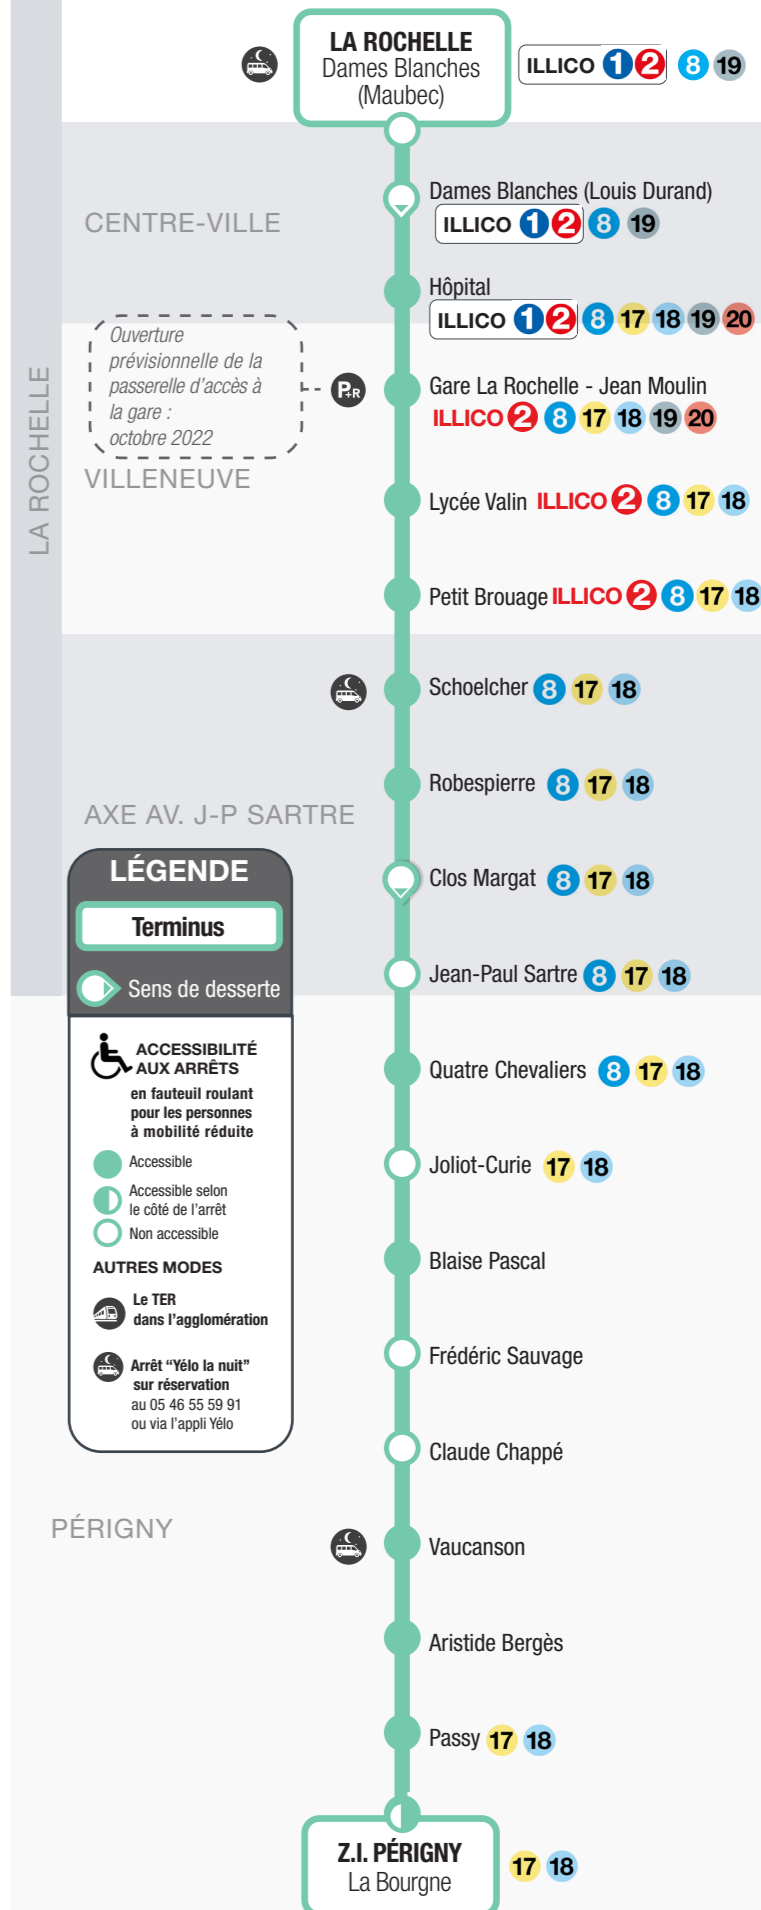

POINTS D'ARRÊTS

Le saviez-vous ?

Vous avez accès à l'offre Yélo la nuit dans votre commune.

12€

Marsilly
Esnandes
Clavette
La Jarrie
Salles-sur-Mer
Châtelailon-Plage
Angoulins-sur-Mer
Saint-Vivien
Yves
Thairé
Croix-Chapeau
Saint-Christophe
Montroy
Bourgneuf
Saint-Médard
Sainte-Soulle
Vérines

10€

La Jarne
Dompierre-sur-Mer
Saint-Xandre
Nieul-sur-Mer

8€

La Rochelle
Aytré
Saint-Rogatien
Périgny
Puilboreau
Lagord

La Rochelle centre

+ d'info sur yelo-larochelle.fr