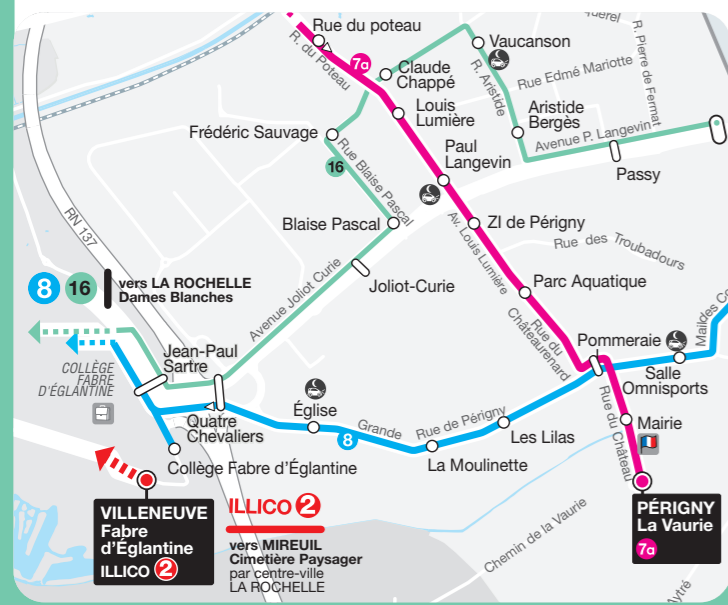

LA LIGNE 16
NE CIRCULE PAS LE SAMEDI.

Les lignes 7a et 8 permettent également de rejoindre la Zone Industrielle de Périgny depuis le centre-ville de La Rochelle.

Consultez les horaires ci-contre sur cette fiche.

Horaires théoriques soumis aux aléas de la circulation. Le bus dessert tous les arrêts figurant sur le schéma de la ligne. Pour connaître les horaires à votre arrêt, vous pouvez vous connecter à l'application **yélo** ou rendez-vous sur **www.yelo-larochelle.fr**.

HORAIRES DU SAMEDI

sauf jours fériés

vers → Périgny / Zone Industrielle

Table with 17 columns (stops) and 17 rows (times) for route 7a from La Rochelle to Périgny.

vers → La Rochelle / Place de Verdun

Table with 17 columns (stops) and 17 rows (times) for route 7a from Périgny to La Rochelle.

HORAIRES DU SAMEDI

sauf jours fériés

vers → Périgny / Zone Industrielle

Large table with 20 columns (stops) and 20 rows (times) for route 8 from La Rochelle to Périgny.

Si vous souhaitez descendre à l'arrêt « Quatre Chevaliers », merci d'en faire la demande oralement auprès du conducteur.