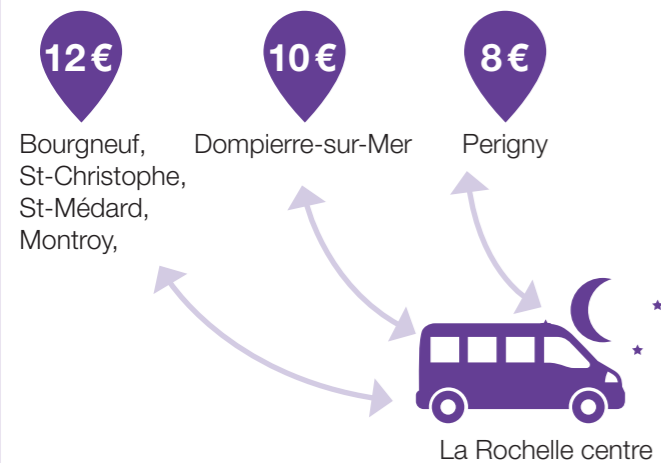

Du lundi au vendredi, en dehors des heures de passage de la ligne de bus **17**, le **TAD30** vous transporte :

Arrêts desservis par le TAD30

Départs entre 10h00 et 11h30 et entre 14h00 et 16h00

Destination : Arrêt P+R Beaulieu, Puilboreau.

POINTS D'ARRÊTS

LÉGENDE

Terminus

Sens de desserte

ACCESSIBILITÉ AUX ARRÊTS
en fauteuil roulant pour les personnes à mobilité réduite

- Accessible
- Accessible selon le côté de l'arrêt
- Non accessible

AUTRES MODES

- P.R.** Parc-Relais
- Arrêt "Yélo la nuit"** sur réservation au 05 46 55 59 91 ou via l'appli Yélo
- Arrêt TAD30** uniquement

Le saviez-vous ?

Vous avez accès à l'offre **Yélo la nuit** dans votre commune.