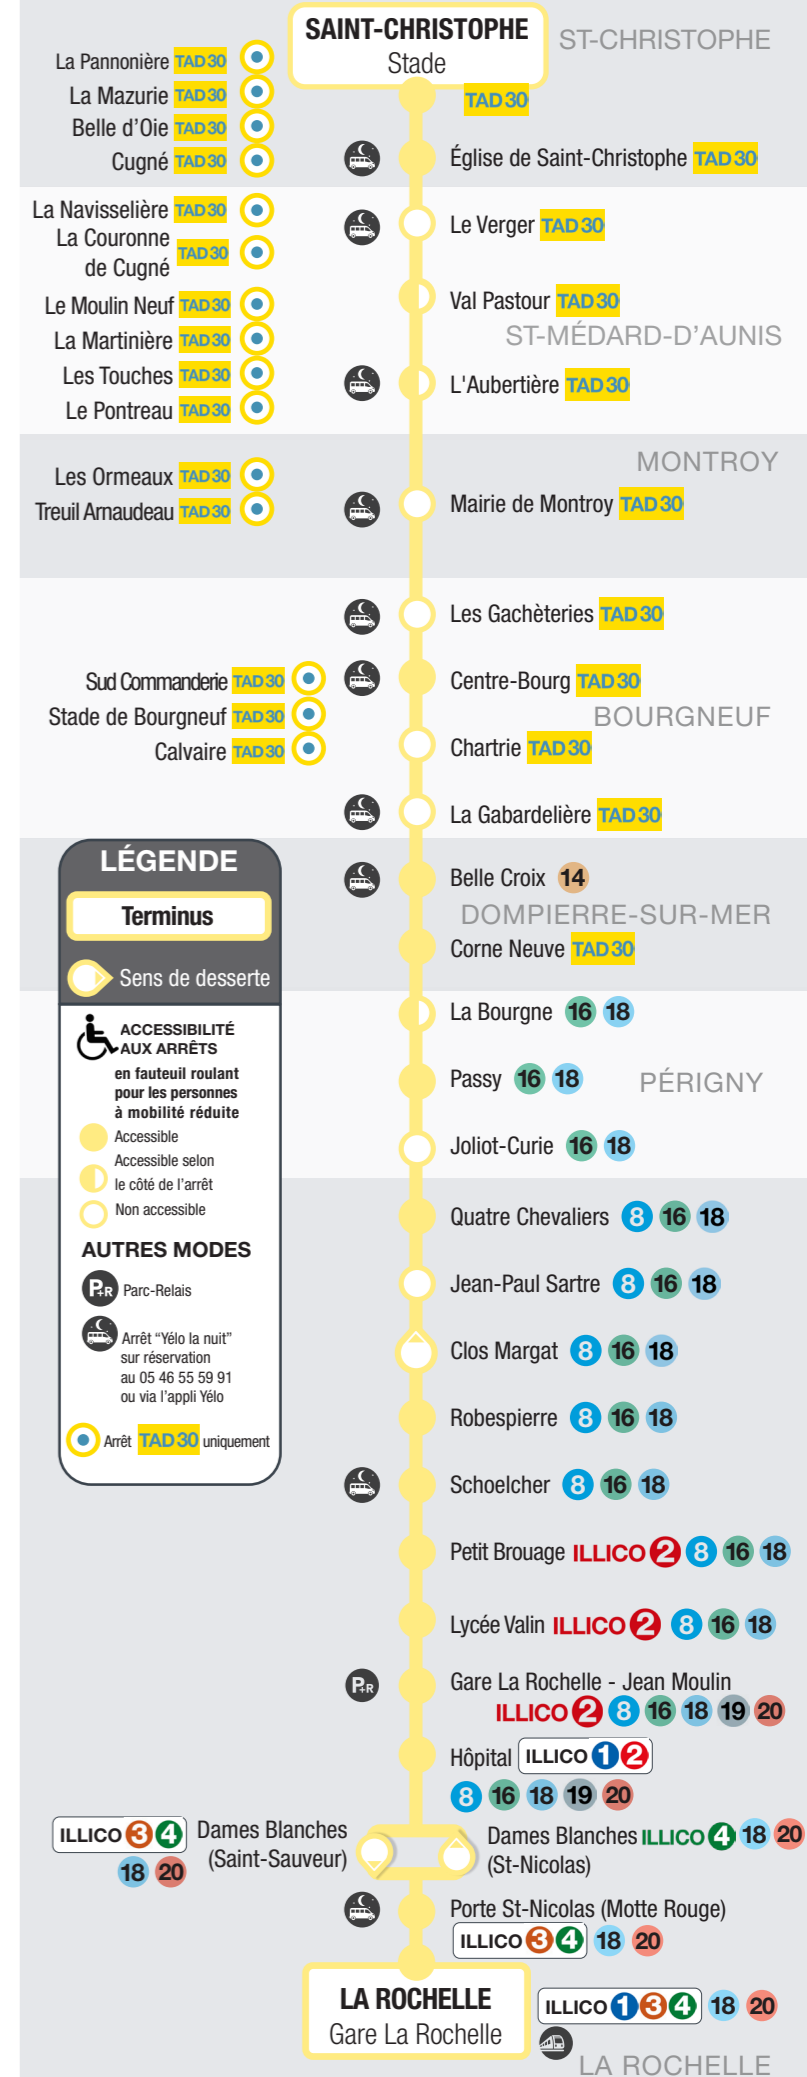

POINTS D'ARRÊTS

LÉGENDE

Terminus

Sens de desserte

ACCESSIBILITÉ AUX ARRÊTS
en fauteuil roulant pour les personnes à mobilité réduite

- Accessible
- Accessible selon le côté de l'arrêt
- Non accessible

AUTRES MODES

- **P.R.** Parc-Relais
- **Arrêt "Yélo la nuit"** sur réservation au 05 46 55 59 91 ou via l'appli Yélo
- **Arrêt TAD30** uniquement