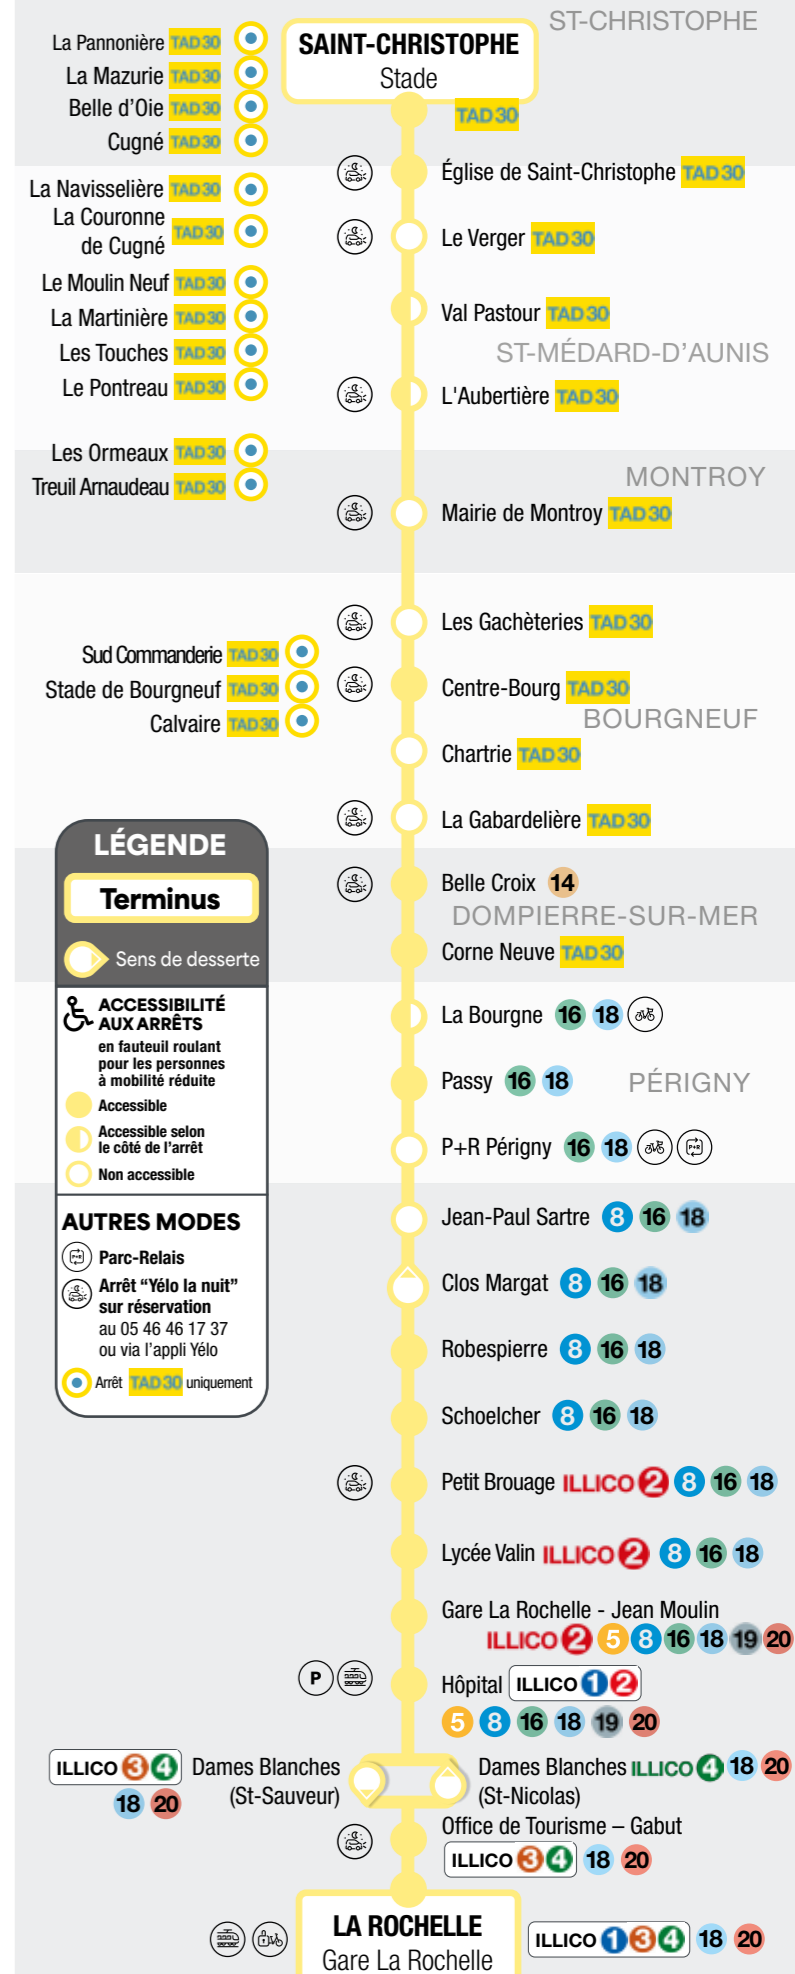

LA ROCHELLE	Gare La Rochelle	9:05	11:05	13:05	15:05	17:05	19:30	
	Office de Tourisme - Gabut	9:05	11:05	13:05	15:06	17:06	19:31	
	Dames Blanches (St-Nicolas)	9:06	11:06	13:06	15:07	17:07	19:32	
	Hôpital	9:08	11:08	13:08	15:09	17:09	19:34	
	Gare La Rochelle - Jean Moulin	9:09	11:09	13:09	15:10	17:10	19:35	
	Lycée Valin	9:11	11:11	13:11	15:12	17:12	19:37	
	Petit Brouage	9:12	11:12	13:12	15:13	17:13	19:38	
	Schoelcher	9:13	11:13	13:13	15:14	17:14	19:39	
	Robespierre	9:13	11:13	13:14	15:14	17:14	19:39	
	Clos Margat	9:14	11:14	13:14	15:15	17:15	19:40	
	Jean-Paul Sartre	9:15	11:15	13:16	15:16	17:16	19:41	
	PERIGNY	P+R Périgny	9:17	11:17	13:18	15:18	17:18	19:43
Passy		9:19	11:19	13:20	15:20	17:19	19:45	
La Bourgne		9:20	11:20	13:21	15:21	17:20	19:46	
DOMPIERRE-SUR-MER	Corne Neuve	9:24	11:24	13:25	15:25	17:24	19:50	
	Belle Croix	9:26	11:26	13:27	15:27	17:26	19:52	
BOURGNEUF	La Gabardelière	9:28	11:28	13:29	15:29	17:28	19:54	
	Chartrie	9:30	11:30	13:30	15:31	17:30	19:56	
	Centre-Bourg	9:30	11:30	13:31	15:31	17:30	19:56	
	Les Gacheteries	9:33	11:33	13:33	15:34	17:33	19:59	
MONTROY	Mairie de Montroy	9:34	11:34	13:34	15:35	17:34	20:00	
	L'Aubertière	9:38	11:38	13:38	15:39	17:39	20:04	
SAINT MEDARD	Val Pastour	9:39	11:39	13:40	15:40	17:40	20:06	
	Le Verger	9:40	11:40	13:41	15:41	17:41	20:07	
SAINT CHRISTOPHE	Eglise de Saint-Christophe	9:45	11:45	13:46	15:46	17:46	20:12	
	Stade de Saint-Christophe	9:46	11:46	13:47	15:47	17:47	20:13	

POINTS D'ARRÊTS

LÉGENDE

Terminus

Sens de desserte

ACCESSIBILITÉ AUX ARRÊTS
en fauteuil roulant pour les personnes à mobilité réduite

- Accessible
- Accessible selon le côté de l'arrêt
- Non accessible

AUTRES MODES

- Parc-Relais
- Arrêt "Yélo la nuit" sur réservation au 05 46 46 17 37 ou via l'appli Yélo
- Arrêt TAD 30 uniquement

En nous choisissant comme transporteur, votre déplacement n'émettra que 150g/passager. km de CO2