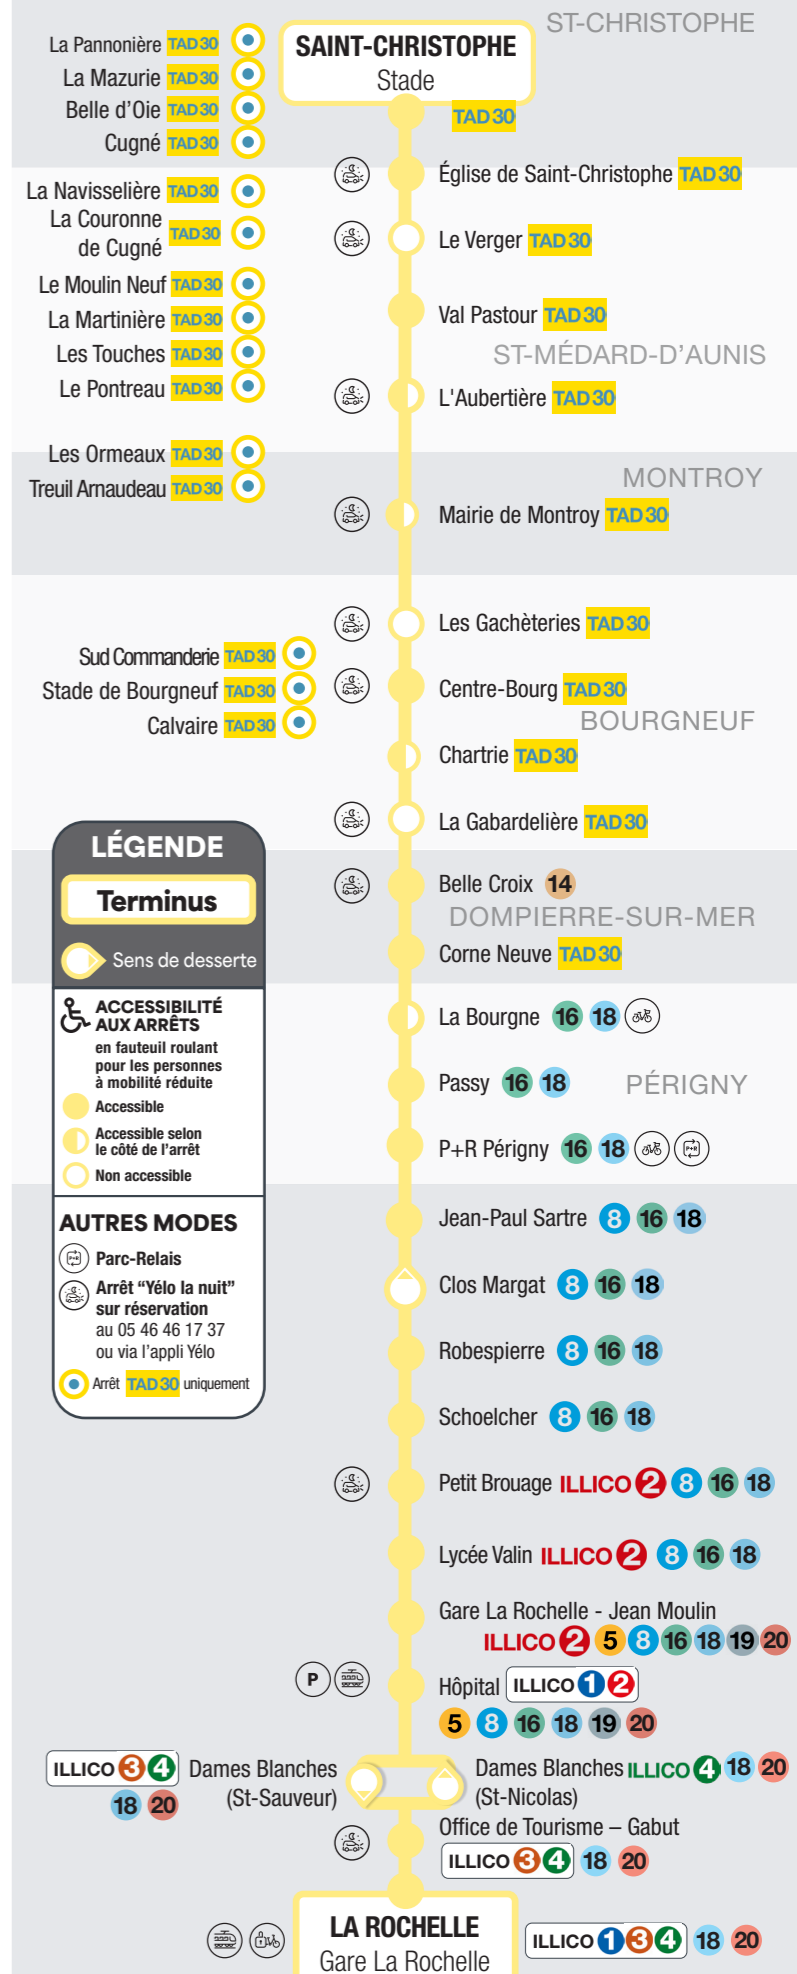

POINTS D'ARRÊTS

LÉGENDE

Terminus

Sens de desserte

ACCESSIBILITÉ AUX ARRÊTS
en fauteuil roulant pour les personnes à mobilité réduite

- Accessible
- Accessible selon le côté de l'arrêt
- Non accessible

AUTRES MODES

- Parc-Relais
- Arrêt "Yélo la nuit" sur réservation au 05 46 46 17 37 ou via l'appli Yélo
- Arrêt TAD 30 uniquement

En nous choisissant comme transporteur, votre déplacement n'émettra que 150g/passager. km de CO₂

LA ROCHELLE