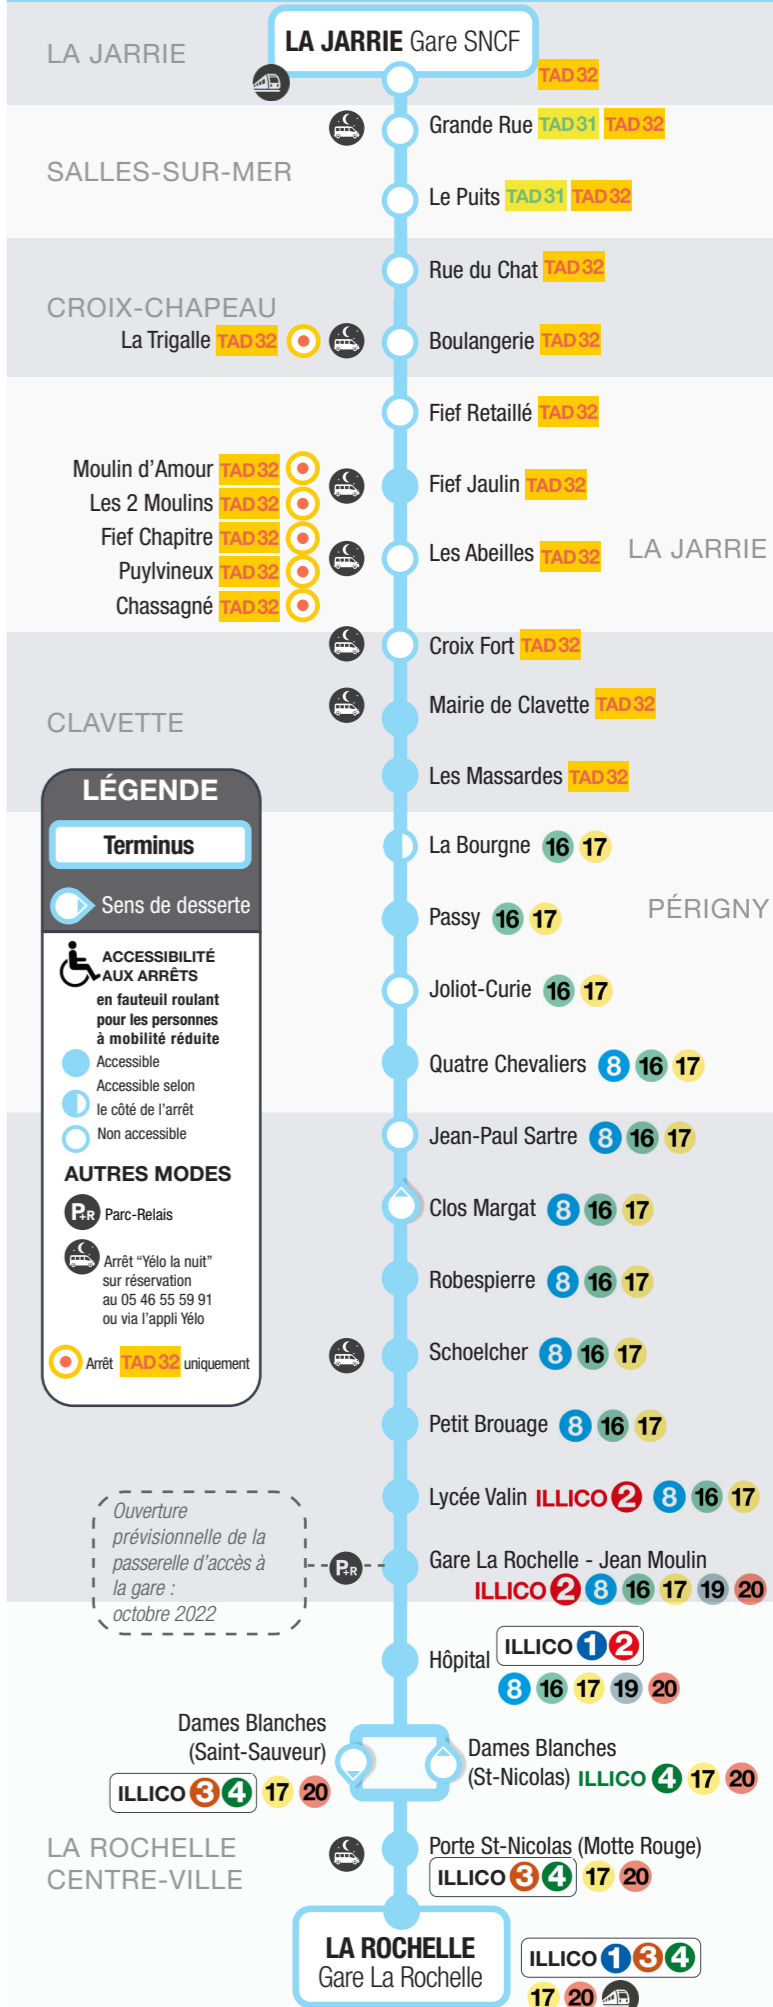

POINTS D'ARRÊTS

En outre, choisissant comme transporteur votre déplacement, n'émettra que 150g/passager. Km de CO₂