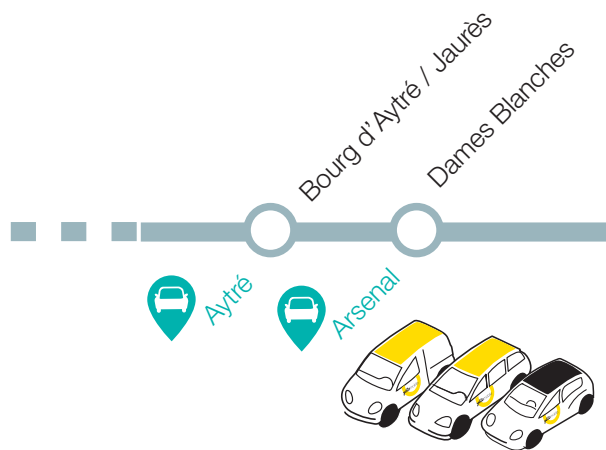

Empruntez en correspondance le TER* ou la ligne de bus **20**.*

Arrêts desservis par le TAD32

Départs entre 10h00 et 11h30 et entre 14h et 15h45
Destinations au choix possibles :

Arrêt **Fabre Eglantine, La Rochelle (terminus ligne ILLICO 2)**

Empruntez en correspondance le bus **ILLICO 2**.*

Ou arrêt **Gare SNCF, La Jarrie**

Empruntez en correspondance le TER*

* Permet de rejoindre le centre-ville de La Rochelle.

vers → Châtelailion-Plage / Gare SNCF

Vous avez accès aux **stations Yélobobile**, voitures en libre-service*, depuis la ligne de bus **19**

+ d'info sur yelo-larochelle.fr

* Service Yélobobile accessible sur inscription gratuite au préalable.