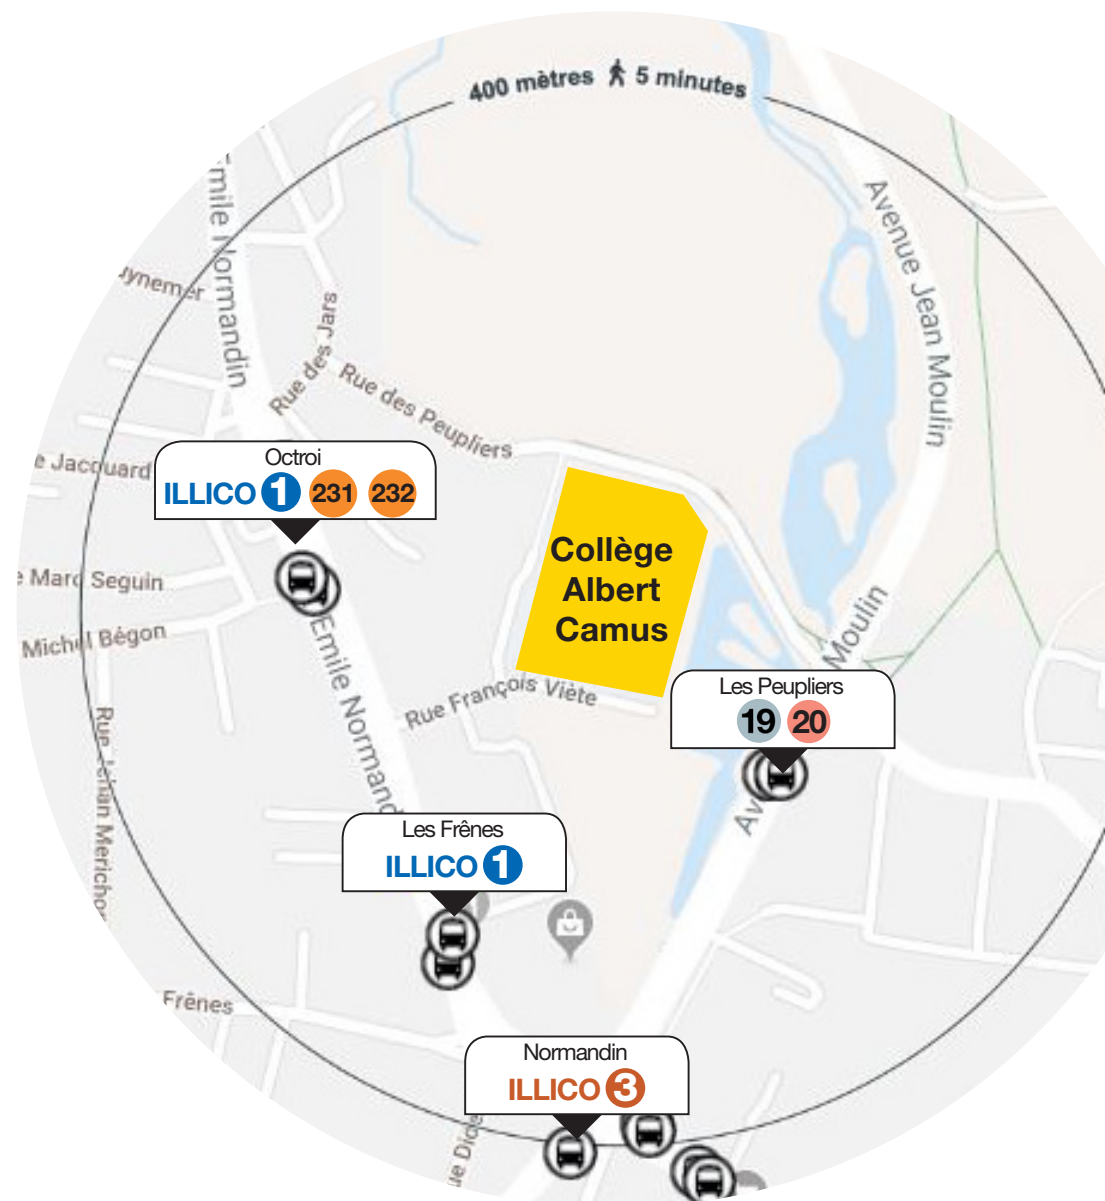

# Collège Albert Camus

Les **solutions en bus** par commune

# Communes

## Lignes de bus par commune

Zoom sur les arrêts

Commune	lignes de bus
Angoulins-Sur-Mer	20
Aytré	ILLICO 1
Châtelailon-Plage	20
La Jarne	19
La Rochelle	ILLICO 1 ILLICO 3 19 20 231 232
Salles-Sur-Mer	19

Liste non exhaustive : pour tout renseignement concernant la desserte des bus à destination du collège depuis une commune qui ne figure pas sur ce tableau, merci de contacter la Centrale d'appel **yélo** au **0 810 17 18 17** Service 0,06 € / min - prix appel.

Localisez-vous avec l'outil "autour de moi".