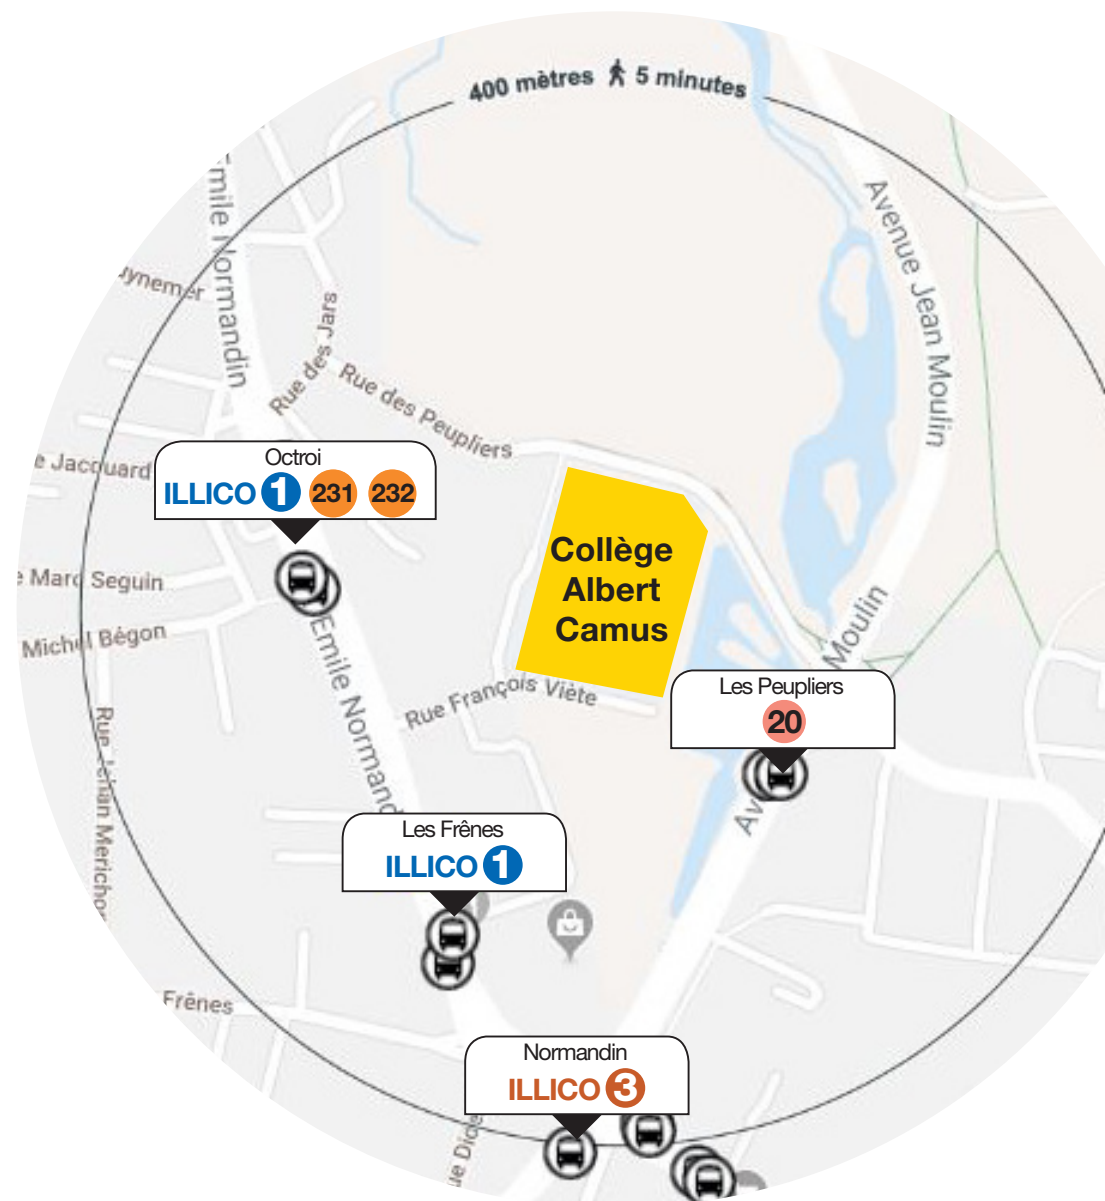

Communes

Collège Albert Camus

Lignes de bus par commune

Zoom sur les arrêts

Commune	lignes de bus
Angoulins-Sur-Mer	20
Aytré	ILLICO 1
Châtelailon-Plage	20
La Jarne	ILLICO 1 → 19
La Rochelle	ILLICO 1 ILLICO 3 20 231 232
Salles-Sur-Mer	ILLICO 1 → 19

Liste non exhaustive : pour tout renseignement concernant la desserte des bus à destination du collège depuis une commune qui ne figure pas sur ce tableau, merci de contacter la Centrale d'appel **yélo** au **0 810 17 18 17** Service 0,06 € / min - prix appel.

Horaires de bus

Vous avez trouvé les lignes de bus qui vous conviennent ?

Consultez les horaires sur **yelo-larochelle.fr**