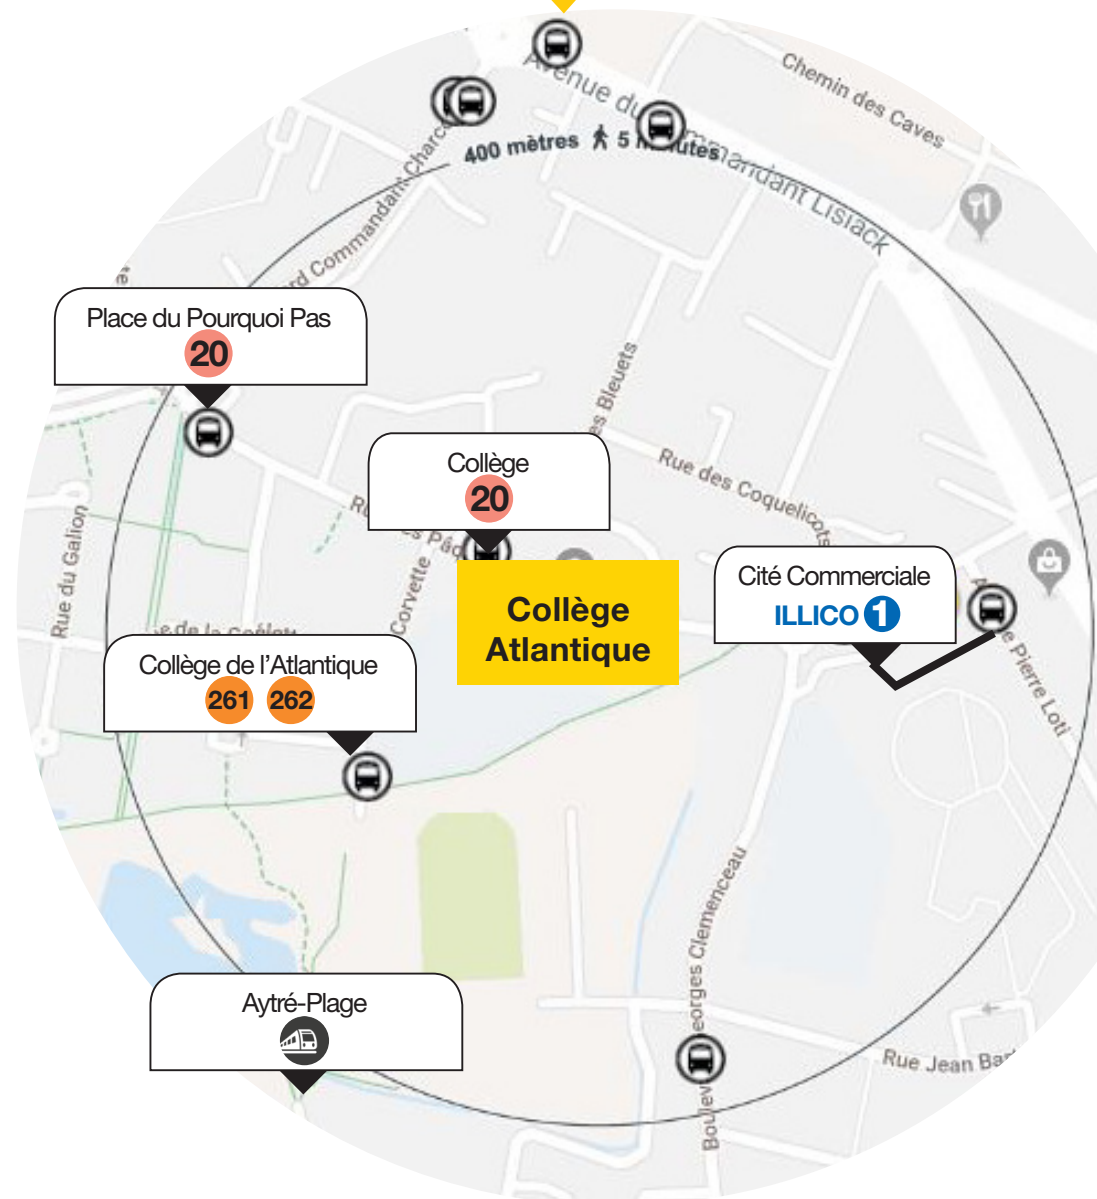

Communes

Collège Atlantique

Lignes de bus par commune

Commune	lignes de bus
Angoulins-Sur-Mer	20
Aytré	ILLICO 1 20 261
Châtelailon-Plage	20
La Jarne	262
La Rochelle	ILLICO 1 20

Liste non exhaustive : pour tout renseignement concernant la desserte des bus à destination du collège depuis une commune qui ne figure pas sur ce tableau, merci de contacter la Centrale d'appel **yélo** au **0 810 17 18 17** Service 0,06 € / min
prix appel.

Zoom sur les arrêts

Horaires de bus

Vous avez trouvé les lignes de bus qui vous conviennent ?

À partir du 26 juillet 2019 consultez les horaires sur :

yelo-larochelle.fr